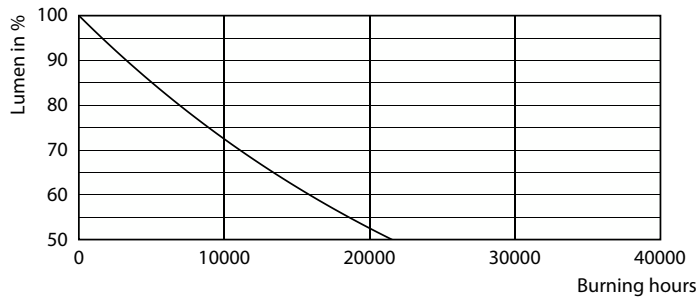

Levensduur

Lumen Maintenance Diagram - CorePro LEDbulb ND 8-60W A60 E27 827