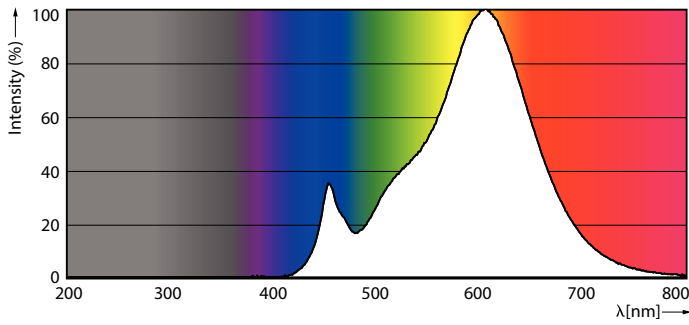

CorePro LEDbulb - Plastic

Fotometrische gegevens

Spectral Power Distribution Colour - CorePro LEDbulb ND 8-60W A60 E27 827