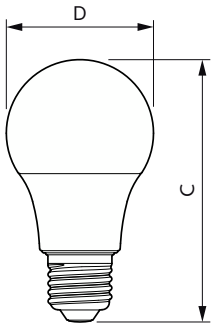

Product gegevens

Algemene informatie		Kleurconsistentie	
Lampvoet	E27	Kleurconsistentie	<6
Nominale levensduur	15.000 hr	Kleurweergave-index (CRI)	80
Schakelcyclus	50.000	LLMF bij einde nominale levensduur (nom.)	70 %
Lamptype	LEDbulb	Photobiological safety according to EN 62471	RG0
Meetreferentie van lichtstroom	Sphere	Bedrijfs- en elektrische gegevens	
Garantieperiode	2 jaar	Ingangsfrequentie	50 to 60 Hz
Gegevens lichttechniek		Ingangsfrequentie	50 tot 60 Hz
Kleurcode	827 [CCT of 2700K]	Energieverbruik	8 W
Bundelhoek (nom.)	180 graden	Lampstroom (nom.)	46 mA
Lichtstroom	806 lm	Overeenkomstig vermogen	60 W
Kleuraanduiding	Warm wit (WW)	Opstarttijd (nom.)	0,5 s
Gecorreleerde kleurtemperatuur (nom.)	2700 K	Opwarmtijd tot 60% licht	0.5 s
Lichtrendement (gespec.) (nom.)	100 lm/W	Arbeidsfactor	0.54

CorePro LEDbulb - Plastic

Spanning (nom.)	220-240 V
Operationele temperatuur	
T-behuizing maximaal (nom.)	75 °C
Dimbaarheid en regelsystemen	
Dimbaar	Nee
Eigenschappen behuizing en afmetingen	
Lampafwerking	Mat
Lampmateriaal	Kunststof
Lampvorm	A60
Nettogewicht (per stuk)	0,029 kg
Keurmerken en classificaties	
Energie-efficiëntieklasse	F
Energieverbruik kWh/1.000 uur	8 kWh
EPREL-registratienummer	397611
CE-markering	Ja
Conform EU RoHS-richtlijn	Ja
EyeComfort	Ja
Flikkerwaarde (PstLM)	1

Maatschets

Product	D	C
CorePro LEDbulb ND 8-60W A60 E27 827	60 mm	108 mm

CorePro LEDbulb - Plastic

Fotometrische gegevens

Spectral Power Distribution Colour - CorePro LEDbulb ND 8-60W A60 E27 827

General uniform lighting - CorePro LEDbulb ND 8-60W A60 E27 827