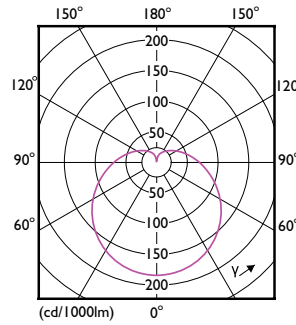

Product gegevens

Algemene informatie		Kleurconsistentie	
Lampvoet	E27	Kleurconsistentie	<6
Nominale levensduur	15.000 hr	Kleurweergave-index (CRI)	80
Schakelcyclus	50.000	LLMF bij einde nominale levensduur (nom.)	70 %
Lamptype	LEDbulb	Photobiological safety according to EN 62471	RG0
Meetreferentie van lichtstroom	Sphere	Bedrijfs- en elektrische gegevens	
Garantieperiode	2 jaar	Ingangsfrequentie	50 to 60 Hz
Gegevens lichttechniek		Ingangsfrequentie	50 tot 60 Hz
Kleurcode	827 [CCT of 2700K]	Energieverbruik	8 W
Bundelhoek (nom.)	180 graden	Lampstroom (nom.)	46 mA
Lichtstroom	806 lm	Overeenkomstig vermogen	60 W
Kleuraanduiding	Warm wit (WW)	Opstarttijd (nom.)	0,5 s
Gecorreleerde kleurtemperatuur (nom.)	2700 K	Opwarmtijd tot 60% licht	0.5 s
Lichtrendement (gespec.) (nom.)	100 lm/W	Arbeidsfactor	0.54

Maatschets

Product	D	C
CorePro LEDbulb ND 8-60W A60 E27 827	60 mm	108 mm

CorePro LEDbulb - Plastic

Fotometrische gegevens

Spectral Power Distribution Colour - CorePro LEDbulb ND 8-60W A60 E27 827

General uniform lighting - CorePro LEDbulb ND 8-60W A60 E27 827