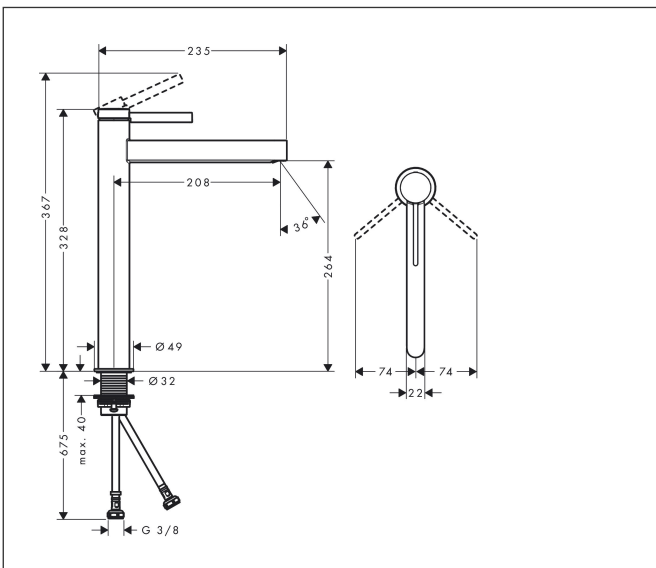

Merk hansgrohe
 Artikelnaam **Finoris** ééngreeps wastafelmengkraan 260 met afvoerplug
 Art.nr. 76070000
 Oppervlakte chroom
 Netto prijs 329,18 EUR

reddot winner 2021

DESIGN AWARD 2021

GERMAN DESIGN AWARD GOLD 2022

Product foto

Kenmerken

- ComfortZone: 260
- voorsprong uitloop 208 mm
- uitloophoogte: 264 mm
- greepvariant: Met pingreep
- vaste uitloop
- straalsoort: laminaire straal
- maximale doorstroomhoeveelheid bij 3 bar: 5 l/min
- keramisch kardoes
- push-open afvoergarnituur G 1¼
- materiaal afvoergarnituur: metaal
- EU taxonomie: max 6l/min - draagt substantieel bij aan duurzaamheid

Maat tekeningen

Technologie

Certificaat

Merk hansgrohe
 Artikelnaam **Finoris** ééngreeps wastafelmengkraan 260 met afvoerplug
 Art.nr. 76070000
 Oppervlakte chroom
 Netto prijs 329,18 EUR

Stroomschema

Merk	hansgrohe
Artikelnaam	Finoris ééngreeps wastafelmengkraan 260 met afvoerplug
Art.nr.	76070000
Oppervlakte	chrom
Netto prijs	329,18 EUR

Explosietekening voor bouwjaar: >06/21

Merk	hansgrohe
Artikelnaam	Finoris ééngreeps wastafelmengkraan 260 met afvoerplug
Art.nr.	76070000
Oppervlakte	chrom
Netto prijs	329,18 EUR

Onderdelen voor bouwjaar: >06/21