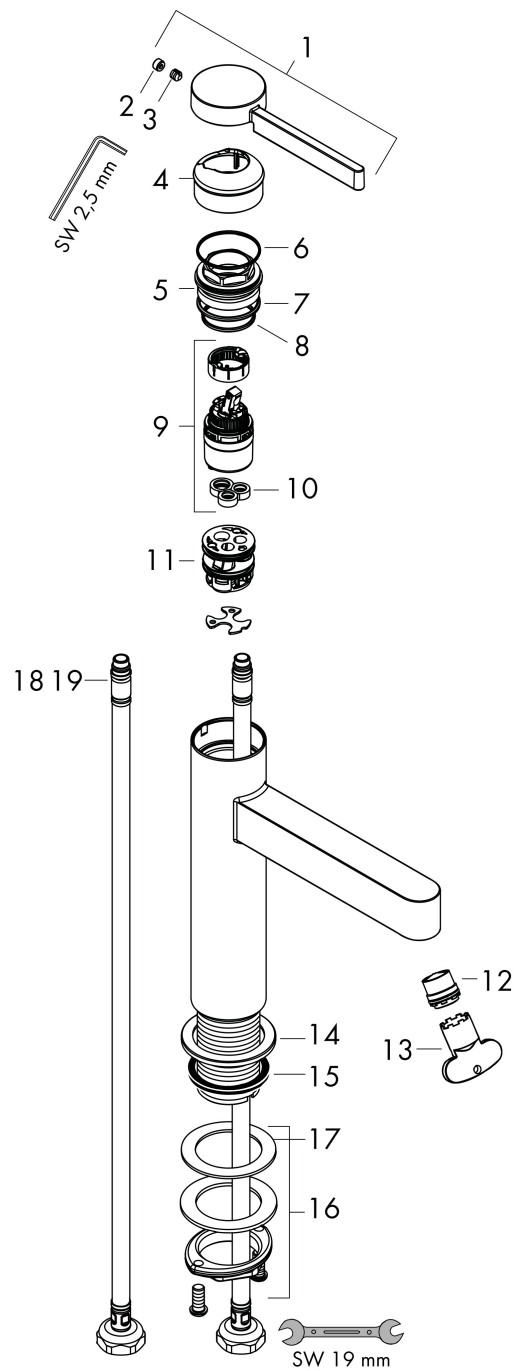

Product foto

Kenmerken

- ComfortZone: 260
- voorsprong uitloop 208 mm
- uitloophoogte: 264 mm
- greepvariant: Met pingreep
- vaste uitloop
- straalsoort: laminaire straal
- maximale doorstroomhoeveelheid bij 3 bar: 5 l/min
- keramisch kardoes
- push-open afvoergarnituur G 1¼
- materiaal afvoergarnituur: metaal
- EU taxonomie: max 6l/min - draagt substantieel bij aan duurzaamheid

Maat tekeningen

Technologie

Certificaat

Merk hansgrohe
 Artikelnaam **Finoris** ééngreeps wastafelmengkraan 260 met afvoerplug
 Art.nr. 76070000
 Oppervlakte chroom
 Netto prijs 329,18 EUR

Stroomschema

Merk	hansgrohe
Artikelnaam	Finoris ééngreeps wastafelmengkraan 260 met afvoerplug
Art.nr.	76070000
Oppervlakte	chrom
Netto prijs	329,18 EUR

Explosietekening voor bouwjaar: >06/21

Merk	hansgrohe
Artikelnaam	Finoris ééngreeps wastafelmengkraan 260 met afvoerplug
Art.nr.	76070000
Oppervlakte	chrom
Netto prijs	329,18 EUR

Onderdelen voor bouwjaar: >06/21

Pos	Beschrijving	Art.nr.	Prijs
1	greep	94266000	52,00
2	greepstop	93735460	7,70
3	inbusschroef M5x5	98446000	3,00
4	afdekkap	93737000	32,70
5	moer	92926000	12,70
6	O-ring 30x1,5	98433000	3,00
7	O-ring 29x2	98391000	3,00
8	O-ring 25x1,5	98146000	4,80
9	kardoes compl.	93760000	78,40
10	dichting	93383000	10,40
11	kardoesadapter	98866000	25,70
12	straalschijf	93973000	16,60
13	montagesleutel	98987000	7,70
14	rozet	94265000	16,60
15	vlakdichting	98749000	4,80
16	schachtbevestigingsset compl. (Ø 32)	13961000	20,40
17	stelring	97548000	3,00
18	aansluitslang	94267000	32,70
19	O-ring 6,6x1,6	93019000	3,00
a	Afvoerplug Push-Open	50100000	59,56
b	schachtverlenging	13898000	64,30