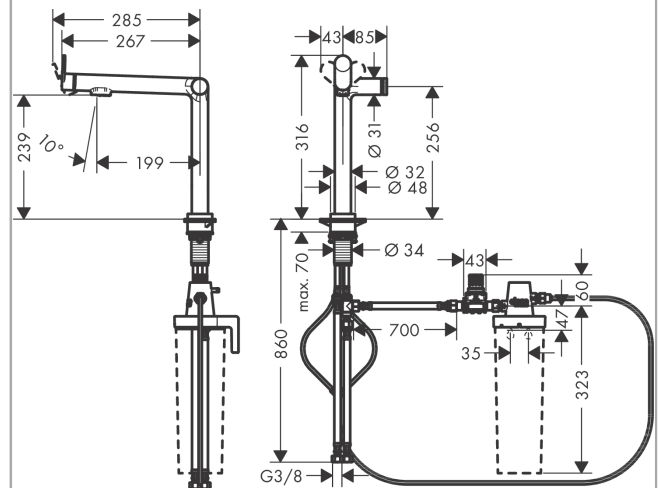

Maattekening