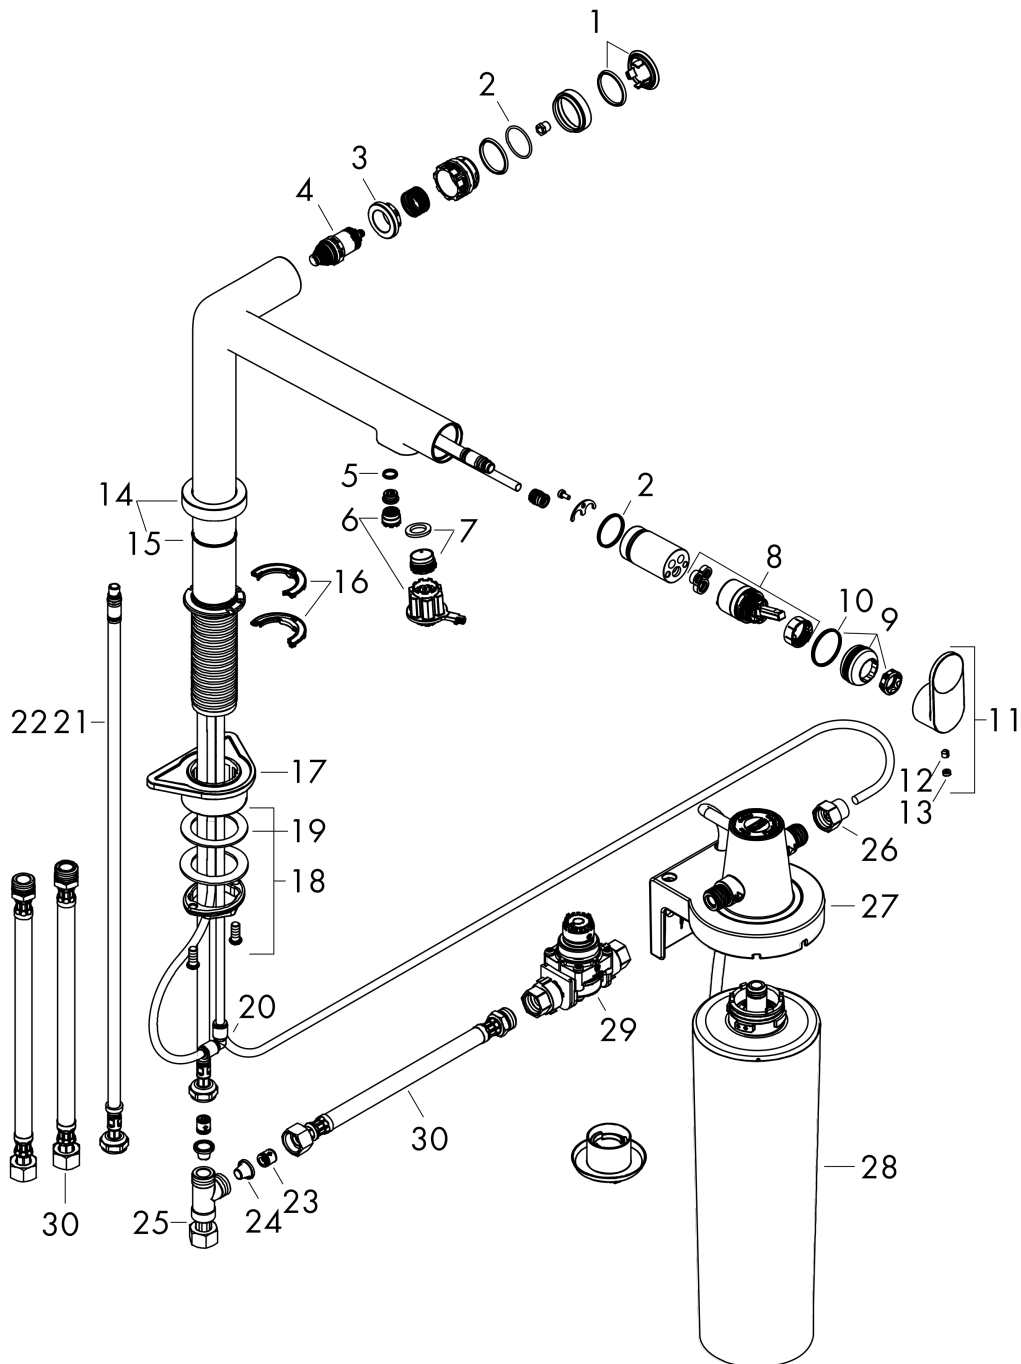

**Aqittura M91
filtersysteem 240, 1jet**

Finish: **Mat zwart** Artikelnummer: **76804670**

Explosietekening

Bouwjaar: >03/22

Aqittura M91
filtersysteem 240, 1jet
Finish: **Mat zwart** Artikelnummer: **76804670**

Reserveonderdelenlijst

Bouwjaar: >03/22

Regel	Beschrijving	Artikelnummer	Prijs incl. BTW	VE
1	deksel	92289340	16,70 €	1
2	O-ring 23x1,5	92287000	2,90 €	1
3	moer	98368000	11,13 €	1
4	bovendeel	98463000	44,65 €	1
5	O-ring 8x1,5	98423000	2,90 €	1
6	perlator laminar	94699000	22,39 €	1
7	perlator laminar M18x1 (7 l/min)	96911000	35,82 €	1
8	kardoes compl.	93183000	123,78 €	1
9	moer	94703670	64,61 €	1
10	O-ring 26x1,5	98390000	2,90 €	1
11	greep	94700670	51,79 €	1
12	inbusschroef M5x5	98446000	2,90 €	1
13	greepstop	93735610	8,11 €	1
14	rozet	94704670	64,61 €	1
15	O-ring 25x1,5	98146000	2,90 €	1
16	aanslagringset (60° / 110°)	94705000	11,13 €	1
17	bevestigingsmateriaal	97523000	4,96 €	1
18	schachtbevestigingsset compl. (speciaal)	93253000	17,91 €	1
19	stelring	97548000	2,90 €	1
20	snelkoppeling	94711000	44,65 €	1
21	aansluitslang	94267000	35,82 €	1
22	O-ring 6,6x1,6	93019000	2,90 €	1
23	terugslagklep DW 10	96456000	8,11 €	1
24	zeef	98516000	4,96 €	1
25	T-stuk	94707000	123,78 €	1
26	adapterset	94710000	44,65 €	1
27	wandhouder	94709000	123,78 €	1
28	Filter met actieve kool en mineralisering (Harmony)	76828000	-	1
29	pressure reducer	94708000	156,09 €	1
30	aansluitslang 700 mm G3/8 x G3/8	95896000	55,90 €	1