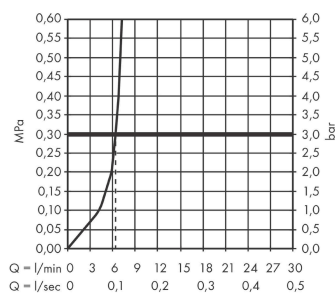

Artikeldetails

Vrijblijvende advies
verkoopprijs excl. BTW 763,25 €

Vrijblijvende advies
verkoopprijs incl. BTW 923,53 €

Technologie

Designprijzen

Productfoto

Maattekening

Doorstroomdiagram