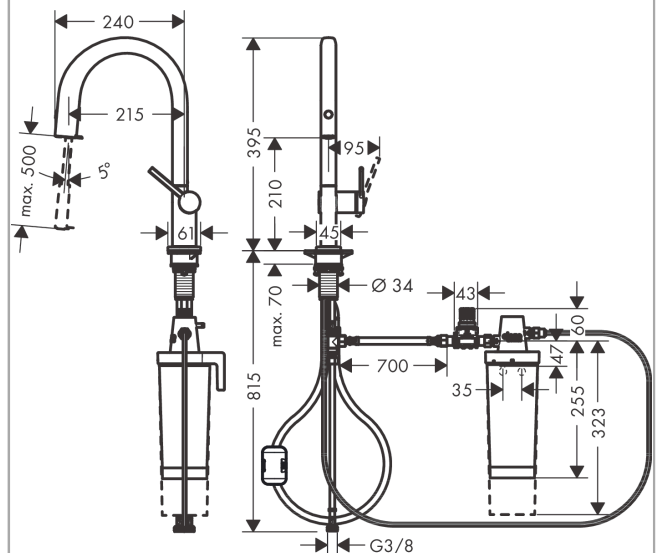

Artikeldetails

Vrijblijvende advies verkoopprijs excl. BTW 801,40 €

Vrijblijvende advies verkoopprijs incl. BTW 969,69 €

Technologie

Designprijzen

Productfoto

Maattekening

Aqittura M91
keukenkraan uittrekbare uitloop, starter set
 Finish: **Mat zwart** Artikelnummer: **76801670**

Explosietekening

Bouwjaar: >06/22

Aqittura M91
keukenkraan uittrekbare uitloop, starter set
 Finish: **Mat zwart** Artikelnummer: **76801670**

Reserveonderdelenlijst

Bouwjaar: >06/22

Regel	Beschrijving	Artikelnummer	Prijs incl. BTW	VE
1	uitloop compl.	94713670	234,26 €	1
2	vuistdouche	94512000	44,65 €	1
3	zeef	98516000	4,96 €	1
4	terugslagklep DW 10	96456000	8,11 €	1
5	O-ring 13x1,5	98475000	2,90 €	1
6	O-Ring 12x2,5	98230000	2,90 €	1
7	straalschijf	93748000	22,39 €	1
8	servicesleutel	93750000	8,11 €	1
9	aanslagringset (110° / 150°)	94513000	55,90 €	1
10	O-ring 21x2,5	98211000	2,90 €	1
11	greep	93736670	51,79 €	1
12	inbusschroef M5x5	98446000	2,90 €	1
13	afdekkap	93737670	51,79 €	1
14	moer	93738000	44,65 €	1
15	O-ring 29x2	98391000	2,90 €	1
16	O-ring 30x1,5	98433000	2,90 €	1
17	kardoes compl.	93740000	85,55 €	1
18	bevestigingsmateriaal	97523000	4,96 €	1
19	schachtbevestigingsset compl. (Ø 34)	95049000	14,04 €	1
20	stelring	97548000	2,90 €	1
21	gewicht	92500000	35,82 €	1
22	aansluitslang 900 mm M8x0,75 G3/8	93746000	35,82 €	1
23	O-ring 6,6x1,6	93019000	2,90 €	1
24	T-stuk	94707000	123,78 €	1
25	slang	93745000	70,30 €	1
26	slang	94714000	44,65 €	1
27	adapterset	94710000	44,65 €	1
28	wandhouder	94709000	123,78 €	1
29	Filter met actieve kool en mineralisering (Harmony)	76828000	-	1
30	pressure reducer	94708000	156,09 €	1
31	aansluitslang 700 mm G3/8 x G3/8	95896000	55,90 €	1
a	Debietmeter	76818000	-	1