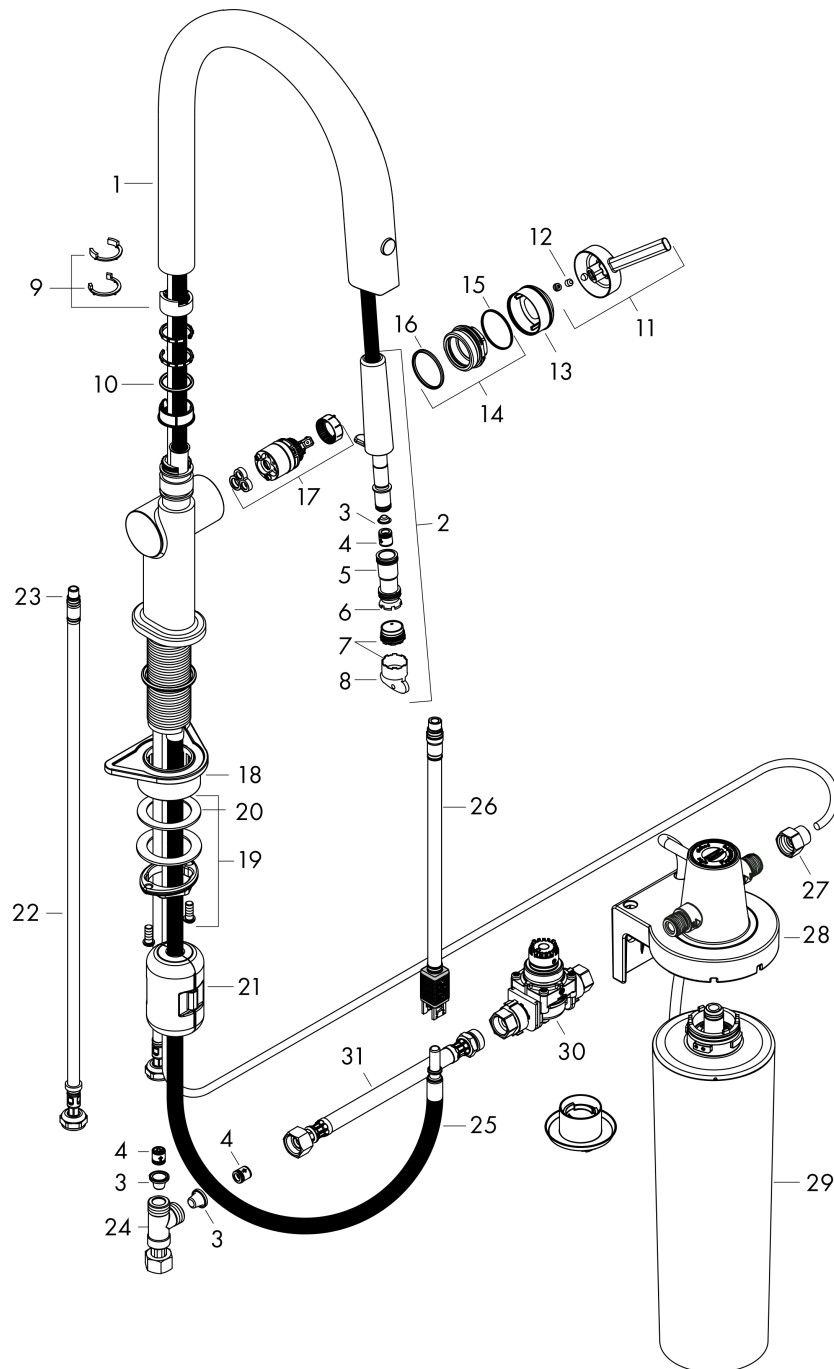

Explosietekening

Bouwjaar: >06/22

Aqittura M91
keukenkraan uittrekbare uitloop, starter set
 Finish: **Mat zwart** Artikelnummer: **76801670**

Reserveonderdelenlijst

Bouwjaar: >06/22

Regel	Beschrijving	Artikelnummer	Prijs incl. BTW	VE
1	uitloop compl.	94713670	234,26 €	1
2	vuistdouche	94512000	44,65 €	1
3	zeef	98516000	4,96 €	1
4	terugslagklep DW 10	96456000	8,11 €	1
5	O-ring 13x1,5	98475000	2,90 €	1
6	O-Ring 12x2,5	98230000	2,90 €	1
7	straalschijf	93748000	22,39 €	1
8	servicesleutel	93750000	8,11 €	1
9	aanslagringset (110° / 150°)	94513000	55,90 €	1
10	O-ring 21x2,5	98211000	2,90 €	1
11	greep	93736670	51,79 €	1
12	inbusschroef M5x5	98446000	2,90 €	1
13	afdekkap	93737670	51,79 €	1
14	moer	93738000	44,65 €	1
15	O-ring 29x2	98391000	2,90 €	1
16	O-ring 30x1,5	98433000	2,90 €	1
17	kardoes compl.	93740000	85,55 €	1
18	bevestigingsmateriaal	97523000	4,96 €	1
19	schachtbevestigingsset compl. (Ø 34)	95049000	14,04 €	1
20	stelring	97548000	2,90 €	1
21	gewicht	92500000	35,82 €	1
22	aansluitslang 900 mm M8x0,75 G3/8	93746000	35,82 €	1
23	O-ring 6,6x1,6	93019000	2,90 €	1
24	T-stuk	94707000	123,78 €	1
25	slang	93745000	70,30 €	1
26	slang	94714000	44,65 €	1
27	adapterset	94710000	44,65 €	1
28	wandhouder	94709000	123,78 €	1
29	Filter met actieve kool en mineralisering (Harmony)	76828000	-	1
30	pressure reducer	94708000	156,09 €	1
31	aansluitslang 700 mm G3/8 x G3/8	95896000	55,90 €	1
a	Debietmeter	76818000	-	1