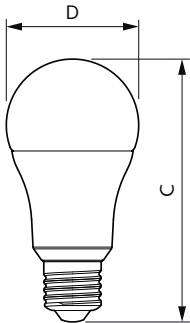

Product gegevens

Algemene informatie		Kleurconsistentie	
Lampvoet	E27	Kleurconsistentie	<6
Nominale levensduur	15.000 hr	Kleurweergave-index (CRI)	80
Schakelcyclus	50.000	LLMF bij einde nominale levensduur (nom.)	70 %
Lamptype	LEDbulb	Photobiological safety according to EN 62471	RG0
Meetreferentie van lichtstroom	Sphere	Bedrijfs- en elektrische gegevens	
Garantieperiode	2 jaar	Ingangsfrequentie	50 to 60 Hz
Gegevens lichttechniek		Ingangsfrequentie	50 tot 60 Hz
Kleurcode	827 [CCT of 2700K]	Energieverbruik	13 W
Bundelhoek (nom.)	180 graden	Lampstroom (nom.)	105 mA
Lichtstroom	1.521 lm	Overeenkomstig vermogen	100 W
Kleuraanduiding	Warm wit (WW)	Opstarttijd (nom.)	0,5 s
Gecorreleerde kleurtemperatuur (nom.)	2700 K	Opwarmtijd tot 60% licht	0.5 s
Lichtrendement (gespec.) (nom.)	117 lm/W	Arbeidsfactor	0.54

CorePro LEDbulb - Plastic

Spanning (nom.)	220-240 V
Operationele temperatuur	
T-behuizing maximaal (nom.)	95 °C
Dimbaarheid en regelsystemen	
Dimbaar	Nee
Eigenschappen behuizing en afmetingen	
Lampafwerking	Mat
Lampmateriaal	Kunststof
Lampvorm	A60
Nettogewicht (per stuk)	0,045 kg
Keurmerken en classificaties	
Energie-efficiëntieklasse	E
Energieverbruik kWh/1.000 uur	13 kWh
EPREL-registratienummer	397615
CE-markering	Ja
Conform EU RoHS-richtlijn	Ja
EyeComfort	Ja
Flikkerwaarde (PstLM)	1

Maatschets

Product	D	C
CorePro LEDbulb ND 13-100W A60 E27 827	60 mm	120 mm

Fotometrische gegevens

Light Distribution Diagram - CorePro LEDbulb ND 13-100W A60 E27 827

General uniform lighting - CorePro LEDbulb ND 13-100W A60 E27 827