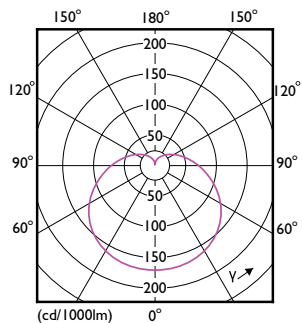

Product gegevens

Algemene informatie		Kleurconsistentie	
Lampvoet	E27	Kleurconsistentie	<6
Nominale levensduur	15.000 hr	Kleurweergave-index (CRI)	80
Schakelcyclus	50.000	LLMF bij einde nominale levensduur (nom.)	70 %
Lamptype	LEDbulb	Photobiological safety according to EN 62471	RG0
Meetreferentie van lichtstroom	Sphere	Bedrijfs- en elektrische gegevens	
Garantieperiode	2 jaar	Ingangsfrequentie	50 to 60 Hz
Gegevens lichttechniek		Ingangsfrequentie	50 tot 60 Hz
Kleurcode	827 [CCT of 2700K]	Energieverbruik	13 W
Bundelhoek (nom.)	180 graden	Lampstroom (nom.)	105 mA
Lichtstroom	1.521 lm	Overeenkomstig vermogen	100 W
Kleuraanduiding	Warm wit (WW)	Opstarttijd (nom.)	0,5 s
Gecorreleerde kleurtemperatuur (nom.)	2700 K	Opwarmtijd tot 60% licht	0.5 s
Lichtrendement (gespec.) (nom.)	117 lm/W	Arbeidsfactor	0.54

CorePro LEDbulb - Plastic

Spanning (nom.)	220-240 V
Operationele temperatuur	
T-behuizing maximaal (nom.)	95 °C
Dimbaarheid en regelsystemen	
Dimbaar	Nee
Eigenschappen behuizing en afmetingen	
Lampafwerking	Mat
Lampmateriaal	Kunststof
Lampvorm	A60
Nettogewicht (per stuk)	0,045 kg
Keurmerken en classificaties	
Energie-efficiëntieklasse	E
Energieverbruik kWh/1.000 uur	13 kWh
EPREL-registratienummer	397615
CE-markering	Ja
Conform EU RoHS-richtlijn	Ja
EyeComfort	Ja
Flikkerwaarde (PstLM)	1

Maatschets

Product	D	C
CorePro LEDbulb ND 13-100W A60 E27 827	60 mm	120 mm

Fotometrische gegevens

Light Distribution Diagram - CorePro LEDbulb ND 13-100W A60 E27 827

General uniform lighting - CorePro LEDbulb ND 13-100W A60 E27 827