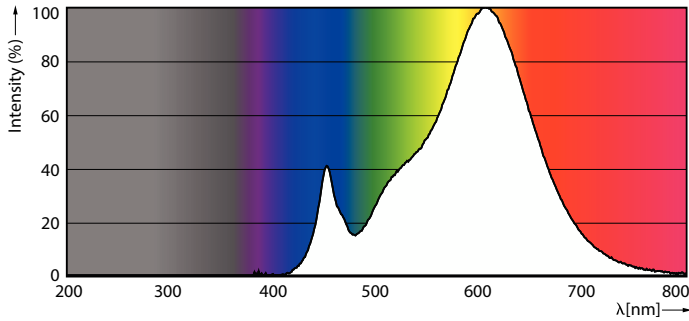

CorePro LEDbulb - Plastic

Fotometrische gegevens

Spectral Power Distribution Colour - CorePro LEDbulb ND 13-100W A60 E27 827