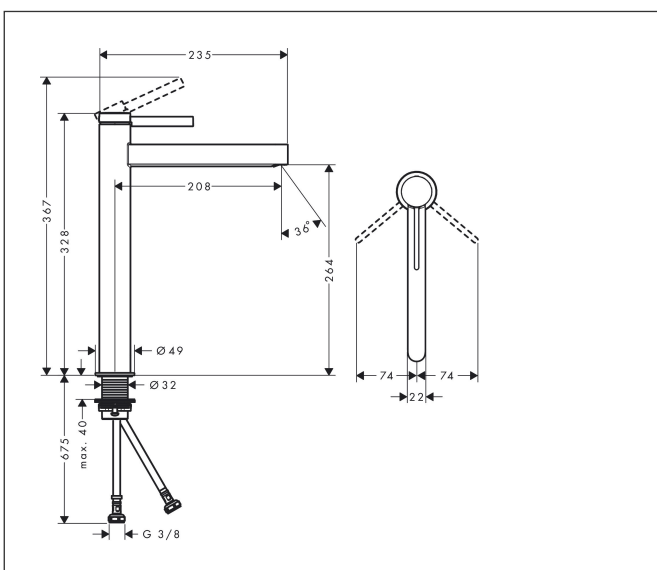

Merk hansgrohe  
 Artikelnaam **Finoris** ééngreeps wastafelmengkraan 260 met afvoerplug  
 Art.nr. 76070670  
 Oppervlakte Mat zwart  
 Netto prijs 460,86 EUR

reddot winner 2021

## Kenmerken

- ComfortZone: 260
- voorsprong uitloop 208 mm
- uitloophoogte: 264 mm
- greepvariant: Met pingreep
- vaste uitloop
- straalsoort: laminaire straal
- maximale doorstroomhoeveelheid bij 3 bar: 5 l/min
- keramisch kardoes
- push-open afvoergarnituur G 1¼
- materiaal afvoergarnituur: metaal
- EU taxonomie: max 6l/min - draagt substantieel bij aan duurzaamheid

## Maat tekeningen