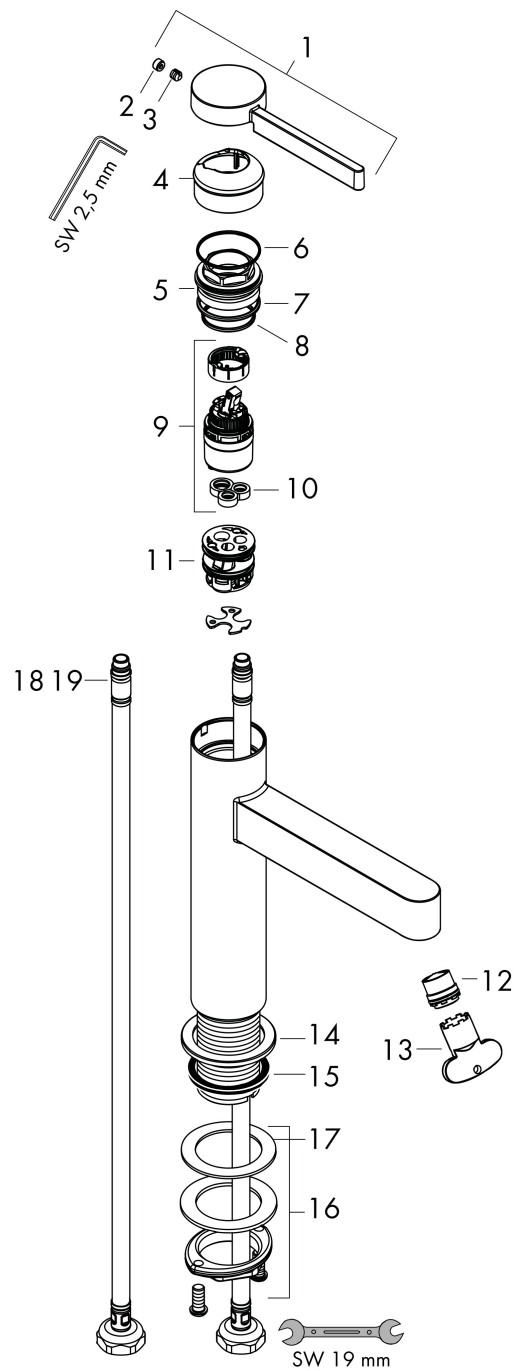

Merk	hansgrohe
Artikelnaam	Finoris ééngreeps wastafelmengkraan 260 met afvoerplug
Art.nr.	76070670
Oppervlakte	Mat zwart
Netto prijs	460,86 EUR

Explosietekening voor bouwjaar: >06/21