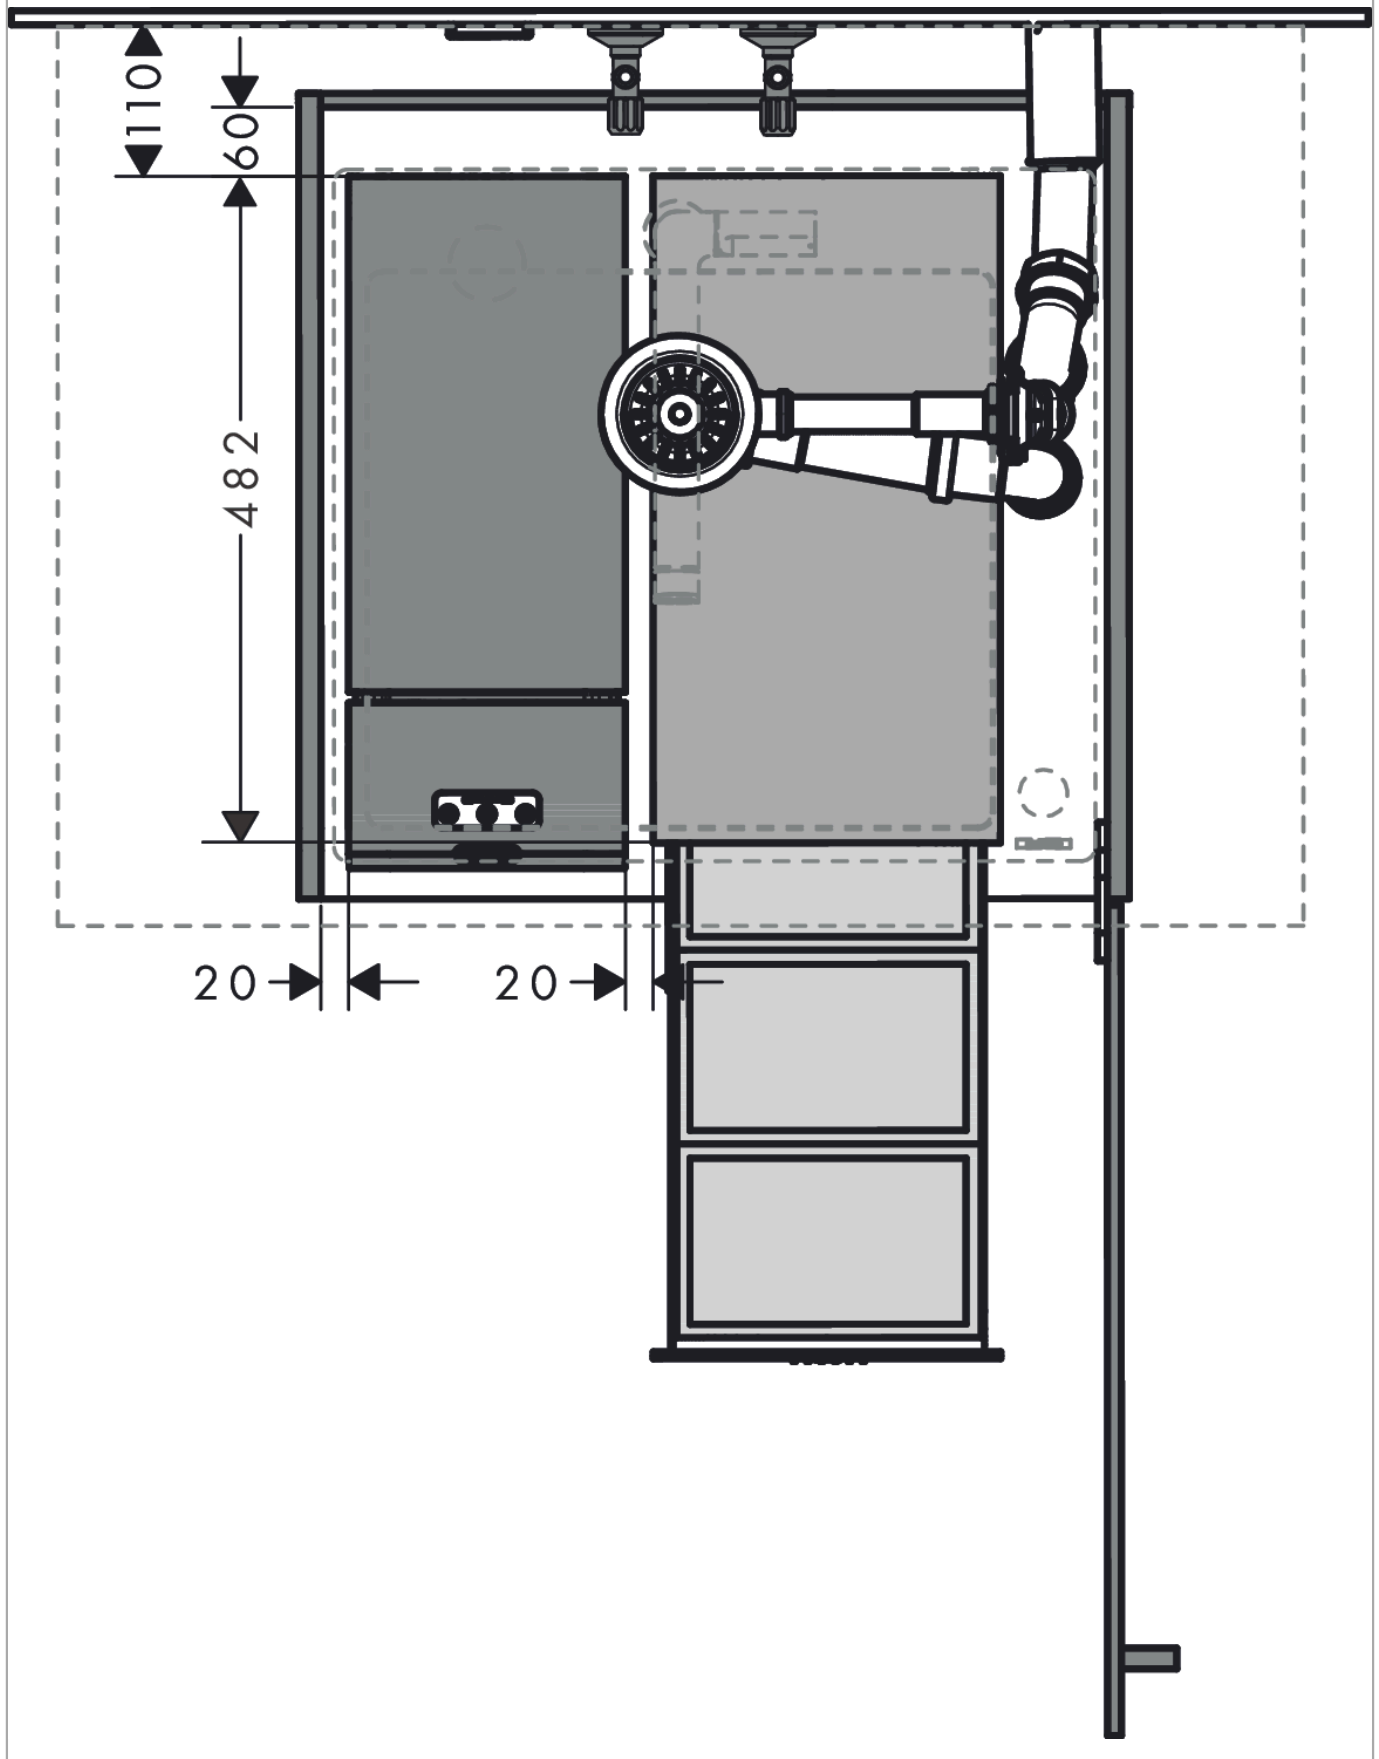

#### Maattekening

**Aqittura M91**  
**keukenkraan 1jet, starter set**  
 Finish: **rvs look**    Artikelnummer: **76810800**

**Doorstroomdiagram**

**Aqittura M91**  
**keukenkraan 1jet, starter set**  
 Finish: rvs look    Artikelnummer: **76810800**

Inbouwvoorbeeld

**Aqittura M91**  
**keukenkraan 1jet, starter set**  
 Finish: rvs look    Artikelnummer: **76810800**

**Explosietekening**

Bouwjaar: >07/22

**Aqittura M91**  
**keukenkraan 1jet, starter set**  
 Finish: **rvs look**    Artikelnummer: **76810800**