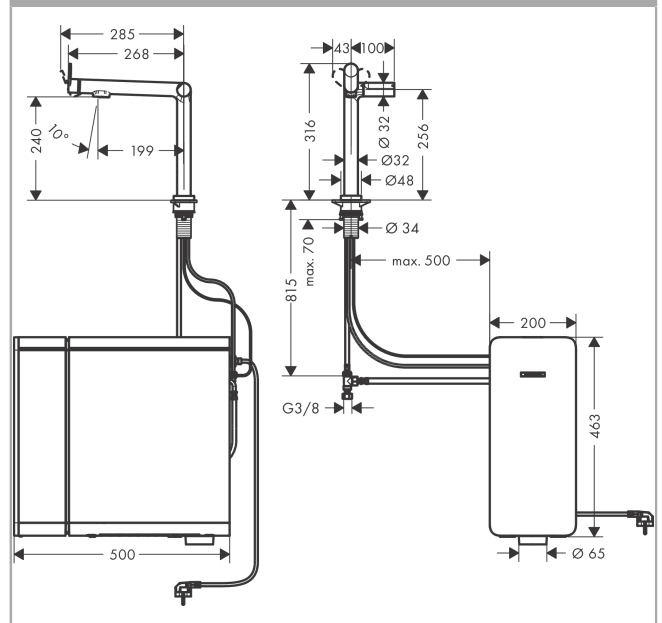

#### Maattekening

**Aqittura M91**  
**keukenkraan 1jet, starter set**  
 Finish: **rvs look**    Artikelnummer: **76810800**

**Doorstroomdiagram**

**Aqittura M91**  
**keukenkraan 1jet, starter set**  
 Finish: rvs look    Artikelnummer: **76810800**