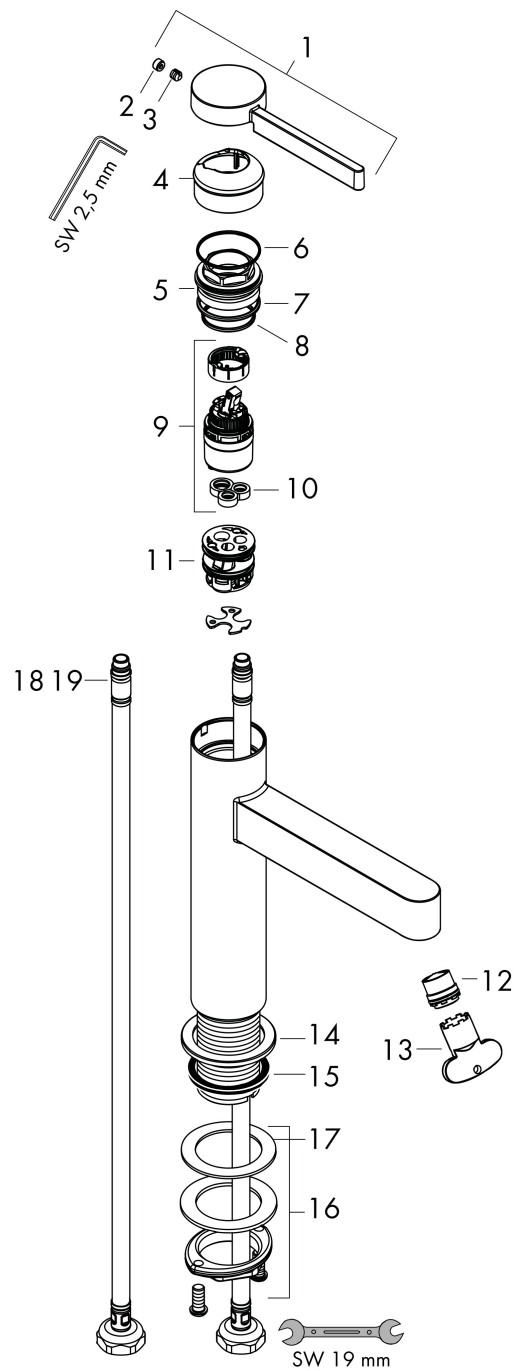

Product foto

Kenmerken

- ComfortZone: 260
- voorsprong uitloop 208 mm
- uitloophoogte: 264 mm
- greepvariant: Met pingreep
- vaste uitloop
- straalsoort: laminaire straal
- maximale doorstroomhoeveelheid bij 3 bar: 5 l/min
- keramisch kardoes
- push-open afvoergarnituur G 1¼
- materiaal afvoergarnituur: metaal
- EU taxonomie: max 6l/min - draagt substantieel bij aan duurzaamheid

Maat tekeningen

Technologie

Certificaat

Merk hansgrohe
 Artikelnaam **Finoris** ééngreeps wastafelmengkraan 260 met afvoerplug
 Art.nr. 76070700
 Oppervlakte Mat wit
 Netto prijs 460,86 EUR

Stroomschema

Merk	hansgrohe
Artikelnaam	Finoris ééngreeps wastafelmengkraan 260 met afvoerplug
Art.nr.	76070700
Oppervlakte	Mat wit
Netto prijs	460,86 EUR

Explosietekening voor bouwjaar: >06/21

Merk	hansgrohe
Artikelnaam	Finoris ééngreeps wastafelmengkraan 260 met afvoerplug
Art.nr.	76070700
Oppervlakte	Mat wit
Netto prijs	460,86 EUR

Onderdelen voor bouwjaar: >06/21

Pos	Beschrijving	Art.nr.	Prijs
1	greep	94266700	78,00
2	greepstop	93735460	7,70
3	inbusschroef M5x5	98446000	3,00
4	afdekkap	93737700	49,10
5	moer	92926000	12,70
6	O-ring 30x1,5	98433000	3,00
7	O-ring 29x2	98391000	3,00
8	O-ring 25x1,5	98146000	4,80
9	kardoes compl.	93760000	78,40
10	dichting	93383000	10,40
11	kardoesadapter	98866000	25,70
12	straalschijf	93973000	16,60
13	montagesleutel	98987000	7,70
14	rozet	94265700	24,90
15	vlakdichting	98749000	4,80
16	schachtbevestigingsset compl. (Ø 32)	13961000	20,40
17	stelring	97548000	3,00
18	aansluitslang	94267000	32,70
19	O-ring 6,6x1,6	93019000	3,00
a	Afvoerplug Push-Open	50100700	94,71
b	schachtverlenging	13898000	64,30