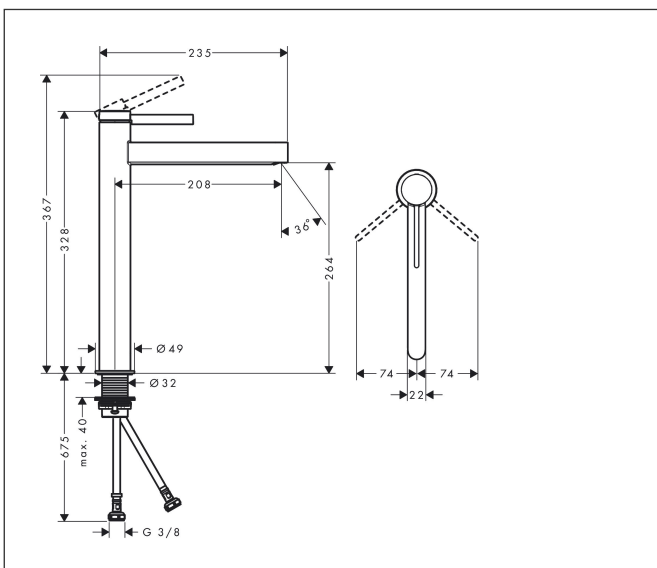

Merk hansgrohe
 Artikelnaam **Finoris** ééngreeps wastafelmengkraan 260 met afvoerplug
 Art.nr. 76070700
 Oppervlakte Mat wit
 Netto prijs 460,86 EUR

reddot winner 2021

DESIGN AWARD 2021

GERMAN DESIGN AWARD GOLD 2022

Product foto

Kenmerken

- ComfortZone: 260
- voorsprong uitloop 208 mm
- uitloophoogte: 264 mm
- greepvariant: Met pingreep
- vaste uitloop
- straalsoort: laminaire straal
- maximale doorstroomhoeveelheid bij 3 bar: 5 l/min
- keramisch kardoes
- push-open afvoergarnituur G 1¼
- materiaal afvoergarnituur: metaal
- EU taxonomie: max 6l/min - draagt substantieel bij aan duurzaamheid

Maat tekeningen

Technologie

Certificaat

Merk hansgrohe
 Artikelnaam **Finoris** ééngreeps wastafelmengkraan 260 met afvoerplug
 Art.nr. 76070700
 Oppervlakte Mat wit
 Netto prijs 460,86 EUR

Stroomschema

Merk	hansgrohe
Artikelnaam	Finoris ééngreeps wastafelmengkraan 260 met afvoerplug
Art.nr.	76070700
Oppervlakte	Mat wit
Netto prijs	460,86 EUR

Explosietekening voor bouwjaar: >06/21

Merk	hansgrohe
Artikelnaam	Finoris ééngreeps wastafelmengkraan 260 met afvoerplug
Art.nr.	76070700
Oppervlakte	Mat wit
Netto prijs	460,86 EUR

Onderdelen voor bouwjaar: >06/21