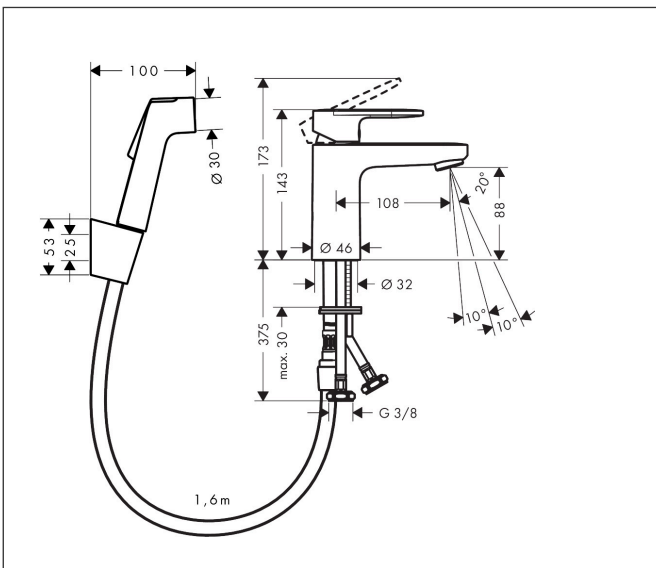

Merk	hansgrohe
Artikelnaam	Vernis Blend ééngreeps wastafelmengkraan 100 met handdouche en doucheslang
Art.nr.	71215000
Oppervlakte	chroom
Netto prijs	120,86 EUR

Product foto

Kenmerken

- ComfortZone: 100
- voorsprong uitloop 108 mm
- uitloophoogte: 88 mm
- greepvariant: rechte greep
- straalsoort: normale straal, douchestraal
- bidet handdouche met douchestraal
- maximale doorstroomhoeveelheid bij 3 bar: 5 l/min
- keramisch kardoes
- EU taxonomie: max 6l/min - draagt substantieel bij aan duurzaamheid

Maat tekeningen

Technologie

Merk: hansgrohe
 Artikelnaam: **Vernis Blend** ééngreeps wastafelmengkraan 100 met handdouche en doucheslang
 160 cm
 Art.nr.: 71215000
 Oppervlakte: chroom
 Netto prijs: 120,86 EUR

Stroomschema

Merk	hansgrohe
Artikelnaam	Vernis Blend ééngreeps wastafelmengkraan 100 met handdouche en doucheslang
	160 cm
Art.nr.	71215000
Oppervlakte	chrom
Netto prijs	120,86 EUR

Explosietekening voor bouwjaar: >01/21

Merk	hansgrohe
Artikelnaam	Vernis Blend ééngreeps wastafelmengkraan 100 met handdouche en doucheslang 160 cm
Art.nr.	71215000
Oppervlakte	chrom
Netto prijs	120,86 EUR

Onderdelen voor bouwjaar: >01/21

Pos	Beschrijving	Art.nr.	Prijs
1	greep	93678000	25,70
2	greepstop	96338000	3,00
3	afdekkap	93680000	7,70
4	moer	93681000	16,60
5	O-ring 24x1,5	98434000	3,00
6	kardoes compl.	97685000	52,00
7	borgschroef	95140000	4,80
8	dichting	98865000	25,70
9	O-ring 23x2	98398000	3,00
10	perlator zwenkbaar M24x1 (5 l/min)	93834000	16,60
11	dichting Ø 42	98722000	4,80
12	schachtbevestigingsset compl.	96016000	25,70
13	dichting	98058000	3,00
14	doucheslang 1,60 m	28246000	
15	zeefdichting	94246000	3,00
16	douchehouder	28331000	28,72
17	gummi	98918000	3,00
18	Handdouche	92317000	32,70