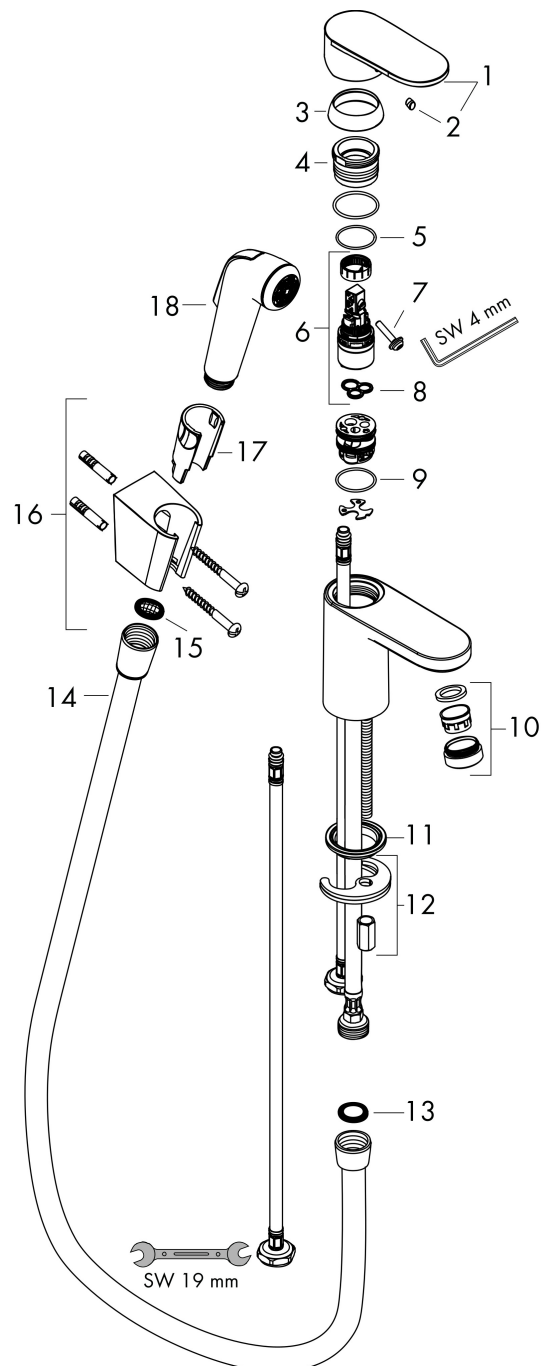

Merk	hansgrohe
Artikelnaam	Vernis Blend ééngreeps wastafelmengkraan 100 met handdouche en doucheslang
Art.nr.	71215000
Oppervlakte	chroom
Netto prijs	120,86 EUR

Product foto

Kenmerken

- ComfortZone: 100
- voorsprong uitloop 108 mm
- uitloophoogte: 88 mm
- greepvariant: rechte greep
- straalsoort: normale straal, douchestraal
- bidet handdouche met douchestraal
- maximale doorstroomhoeveelheid bij 3 bar: 5 l/min
- keramisch kardoes
- EU taxonomie: max 6l/min - draagt substantieel bij aan duurzaamheid

Maat tekeningen

Technologie

Merk: hansgrohe
 Artikelnaam: **Vernis Blend** ééngreeps wastafelmengkraan 100 met handdouche en doucheslang
 160 cm
 Art.nr.: 71215000
 Oppervlakte: chroom
 Netto prijs: 120,86 EUR

Stroomschema

Merk	hansgrohe
Artikelnaam	Vernis Blend ééngreeps wastafelmengkraan 100 met handdouche en doucheslang
	160 cm
Art.nr.	71215000
Oppervlakte	chrom
Netto prijs	120,86 EUR

Explosietekening voor bouwjaar: >01/21

Merk	hansgrohe
Artikelnaam	Vernis Blend ééngreeps wastafelmengkraan 100 met handdouche en doucheslang 160 cm
Art.nr.	71215000
Oppervlakte	chrom
Netto prijs	120,86 EUR

Onderdelen voor bouwjaar: >01/21

Pos	Beschrijving	Art.nr.	Prijs
1	greep	93678000	25,70
2	greepstop	96338000	3,00
3	afdekkap	93680000	7,70
4	moer	93681000	16,60
5	O-ring 24x1,5	98434000	3,00
6	kardoes compl.	97685000	52,00
7	borgschroef	95140000	4,80
8	dichting	98865000	25,70
9	O-ring 23x2	98398000	3,00
10	perlator zwenkbaar M24x1 (5 l/min)	93834000	16,60
11	dichting Ø 42	98722000	4,80
12	schachtbevestigingsset compl.	96016000	25,70
13	dichting	98058000	3,00
14	doucheslang 1,60 m	28246000	
15	zeefdichting	94246000	3,00
16	douchehouder	28331000	28,72
17	gummi	98918000	3,00
18	Handdouche	92317000	32,70