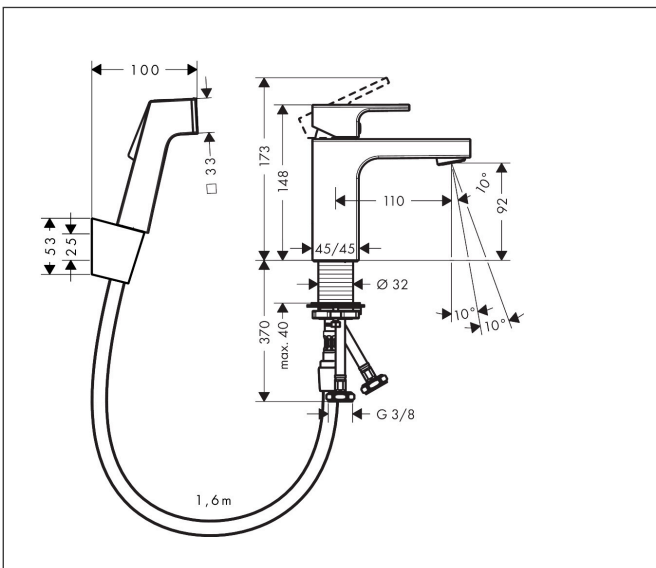

Merk	hansgrohe
Artikelnaam	Vernis Shape ééngreeps wastafelmengkraan 100 'zinc' met handdouche en doucheslang 160 cm
Art.nr.	71216000
Oppervlakte	chrom
Netto prijs	144,70 EUR

Product foto

Kenmerken

- ComfortZone: 100
- voorsprong uitloop 110 mm
- uitloophoogte: 92 mm
- greepvariant: rechte greep
- straalsoort: normale straal, douchestraal
- bidet handdouche met douchestraal
- maximale doorstroomhoeveelheid bij 3 bar: 5 l/min
- keramisch kardoes
- met geïsoleerde watervoering - zonder contact met nikkel en lood
- EU taxonomie: max 6l/min - draagt substantieel bij aan duurzaamheid

Maat tekeningen

Technologie

Merk: hansgrohe
 Artikelnaam: **Vernis Shape** ééngreeps wastafelmengkraan 100 'zinc' met handdouche en doucheslang 160 cm
 Art.nr.: 71216000
 Oppervlakte: chroom
 Netto prijs: 144,70 EUR

Stroomschema

Merk	hansgrohe
Artikelnaam	Vernis Shape ééngreeps wastafelmengkraan 100 'zinc' met handdouche en doucheslang 160 cm
Art.nr.	71216000
Oppervlakte	chrom
Netto prijs	144,70 EUR

Explosietekening voor bouwjaar: >06/25

Merk	hansgrohe
Artikelnaam	Vernis Shape ééngreeps wastafelmengkraan 100 'zinc' met handdouche en doucheslang 160 cm
Art.nr.	71216000
Oppervlakte	chrom
Netto prijs	144,70 EUR

Onderdelen voor bouwjaar: >06/25