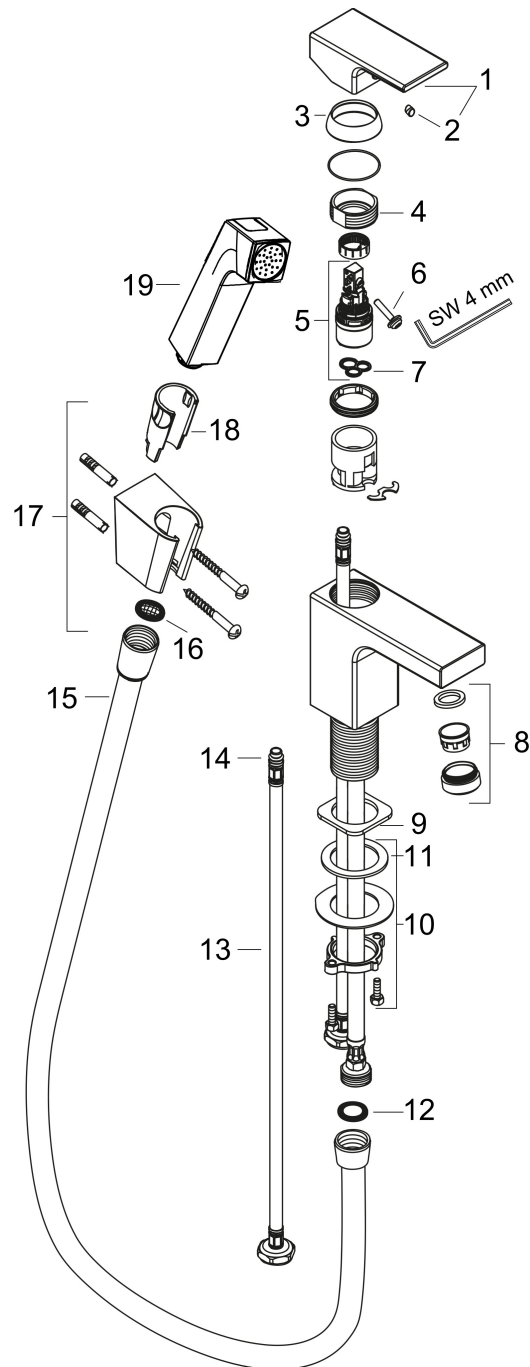

Merk	hansgrohe
Artikelnaam	Vernis Shape ééngreeps wastafelmengkraan 100 'zinc' met handdouche en doucheslang 160 cm
Art.nr.	71216000
Oppervlakte	chrom
Netto prijs	144,70 EUR

Product foto

Kenmerken

- ComfortZone: 100
- voorsprong uitloop 110 mm
- uitloophoogte: 92 mm
- greepvariant: rechte greep
- straalsoort: normale straal, douchestraal
- bidet handdouche met douchestraal
- maximale doorstroomhoeveelheid bij 3 bar: 5 l/min
- keramisch kardoes
- met geïsoleerde watervoering - zonder contact met nikkel en lood
- EU taxonomie: max 6l/min - draagt substantieel bij aan duurzaamheid

Maat tekeningen

Technologie

Merk: hansgrohe
 Artikelnaam: **Vernis Shape** ééngreeps wastafelmengkraan 100 'zinc' met handdouche en doucheslang 160 cm
 Art.nr.: 71216000
 Oppervlakte: chroom
 Netto prijs: 144,70 EUR

Stroomschema

Merk	hansgrohe
Artikelnaam	Vernis Shape ééngreeps wastafelmengkraan 100 'zinc' met handdouche en doucheslang 160 cm
Art.nr.	71216000
Oppervlakte	chrom
Netto prijs	144,70 EUR

Explosietekening voor bouwjaar: >06/25

Merk	hansgrohe
Artikelnaam	Vernis Shape ééngreeps wastafelmengkraan 100 'zinc' met handdouche en doucheslang 160 cm
Art.nr.	71216000
Oppervlakte	chrom
Netto prijs	144,70 EUR

Onderdelen voor bouwjaar: >06/25