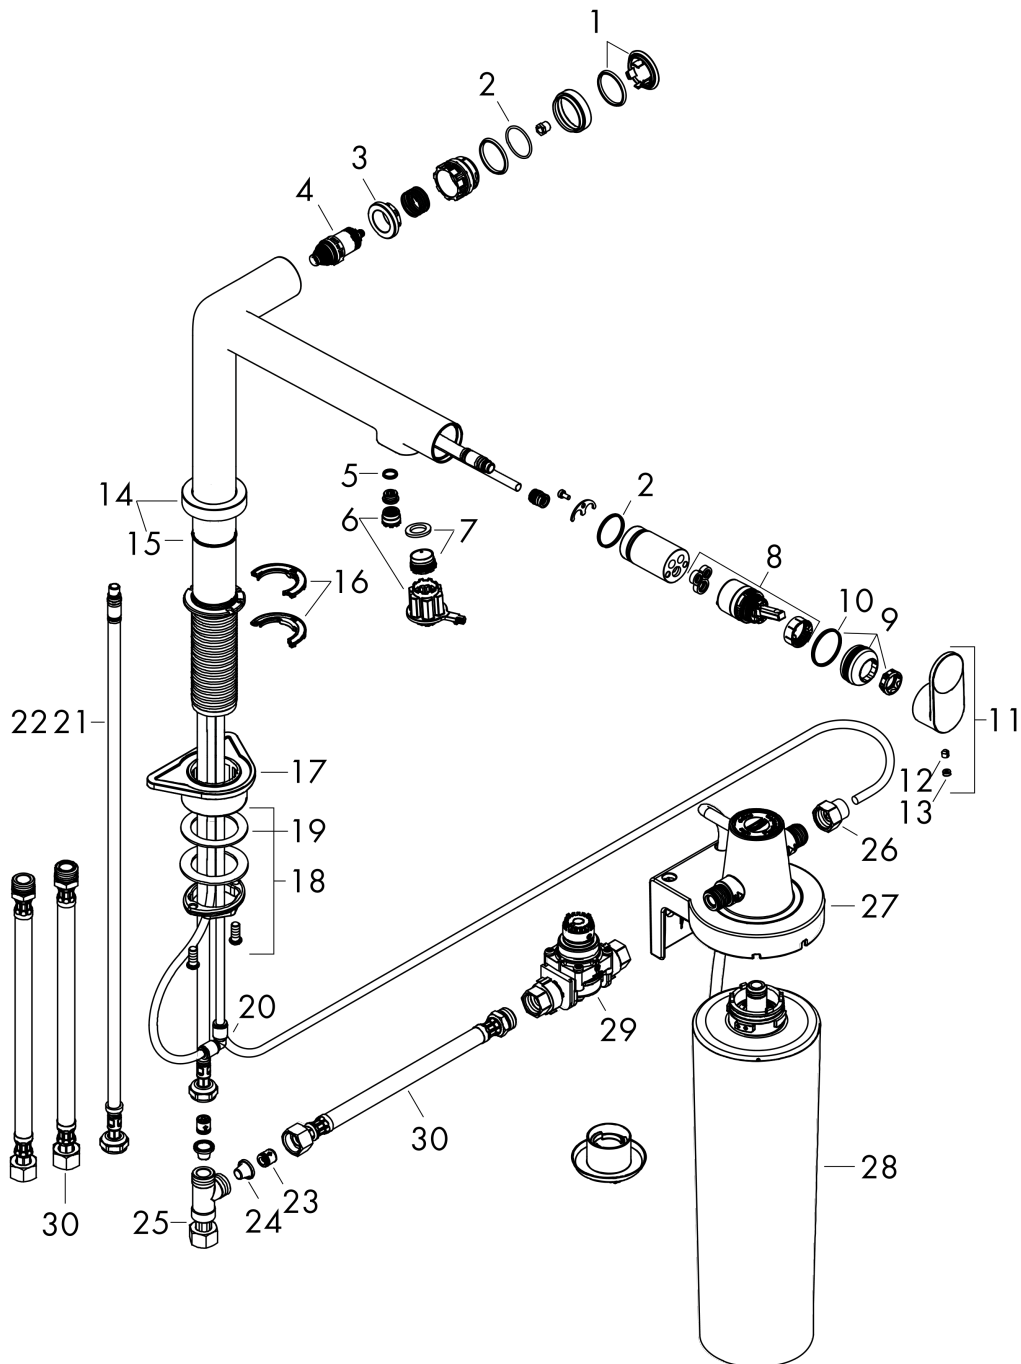

Doorstroomdiagram

Aqittura M91
keukenkraan 240, 1jet, starter set
 Finish: **Mat zwart** Artikelnummer: **76802670**

Explosietekening

Bouwjaar: >03/22

Aqittura M91**keukenkraan 240, 1jet, starter set**Finish: **Mat zwart** Artikelnummer: **76802670****Reserveonderdelenlijst**

Bouwjaar: >03/22

Regel	Beschrijving	Artikelnummer	Prijs incl. BTW	VE
1	deksel	92289000	11,13 €	1
2	O-ring 23x1,5	92287000	2,90 €	1
3	moer	98368000	11,13 €	1
4	bovendeel	98463000	44,65 €	1
5	O-ring 8x1,5	98423000	2,90 €	1
6	perlator laminar	94699000	22,39 €	1
7	perlator laminar M18x1 (7 l/min)	96911000	35,82 €	1
8	kardoes compl.	93183000	123,78 €	1
9	moer	94703670	64,61 €	1
10	O-ring 26x1,5	98390000	2,90 €	1
11	greep	94700670	51,79 €	1
12	inbusschroef M5x5	98446000	2,90 €	1
13	greepstop	93735610	8,11 €	1
14	rozet	94704670	64,61 €	1
15	O-ring 25x1,5	98146000	2,90 €	1
16	aanslagringset (60° / 110°)	94705000	11,13 €	1
17	bevestigingsmateriaal	97523000	4,96 €	1
18	schachtbevestigingsset compl. (speciaal)	93253000	17,91 €	1
19	stelring	97548000	2,90 €	1
20	snelkoppeling	94711000	44,65 €	1
21	aansluitslang	94267000	35,82 €	1
22	O-ring 6,6x1,6	93019000	2,90 €	1
23	terugslagklep DW 10	96456000	8,11 €	1
24	zeef	98516000	4,96 €	1
25	T-stuk	94707000	123,78 €	1
26	adapterset	94710000	44,65 €	1
27	wandhouder	94709000	123,78 €	1
28	Filter met actieve kool en mineralisering (Harmony)	76828000	-	1
29	pressure reducer	94708000	156,09 €	1
30	aansluitslang 700 mm G3/8 x G3/8	95896000	55,90 €	1
a	Debietmeter	76818000	-	1