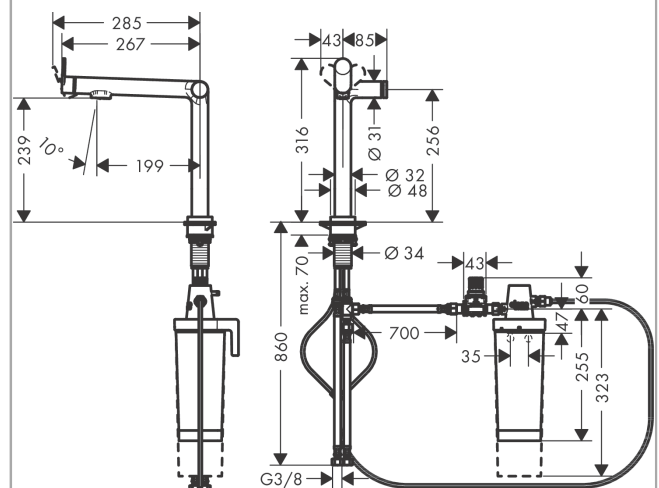

Maattekening