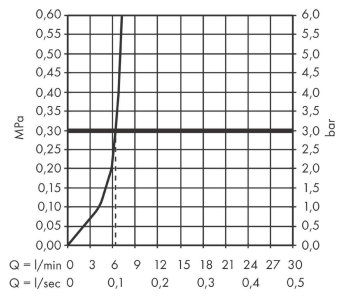

Aqittura M91
keukenkraan 240, 1jet, starter set
Finish: **Mat zwart** Artikelnummer: **76802670**

Doorstroomdiagram