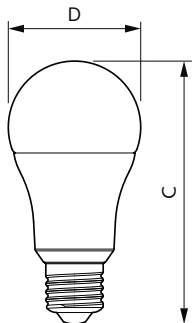

CorePro LEDbulb - Plastic

Spanning (nom.)	220-240 V
Operationele temperatuur	
T-behuizing maximaal (nom.)	95 °C
Dimbaarheid en regelsystemen	
Dimbaar	Nee
Eigenschappen behuizing en afmetingen	
Lampafwerking	Mat
Lampmateriaal	Kunststof
Lampvorm	A60
Nettogewicht (per stuk)	0,045 kg
Keurmerken en classificaties	
Energie-efficiëntieklasse	E
Energieverbruik kWh/1.000 uur	13 kWh
EPREL-registratienummer	1365425
CE-markering	Ja
Conform EU RoHS-richtlijn	Ja
EyeComfort	Ja
Flikkerwaarde (PstLM)	1

Maatschets

Stroboscoopeffectwaarde (SVM)	0,4
Bereik omgevingstemperatuur	-20 °C t/m 45 °C
Toepassingsomstandigheden	
kan dit worden gebruikt in gesloten armaturen	No
Draadloze technologie	Niet van toepassing
Productgegevens	
Productnaam voor bestelling	CorePro LEDbulb ND 13-100W A60 E27 830
Volledige productnaam	CorePro LEDbulb ND 13-100W A60 E27 830
Full EOC	872016916917300
Bestelcode	8720169169173
Materiaalnr. (12NC)	929003607608
Lokale code	8720169169173
Numerator - Aantal per pak	1
EAN/UPC - product/behuizing	8720169169173
Numerator - Dozen per buitendoos	10
EAN/UPC - Case	8720169169180

Product	D	C
CorePro LEDbulb ND 13-100W A60 E27 830	60 mm	120 mm