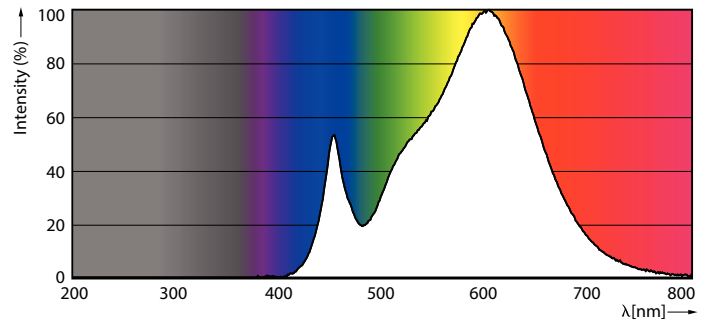

Spectral Power Distribution Colour - CorePro LEDbulb ND 13-100W A60 E27 830

General uniform lighting - CorePro LEDbulb ND 13-100W A60 E27 830