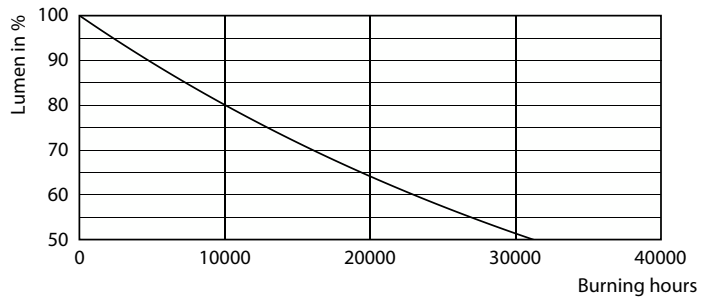

Lumen Maintenance Diagram - CorePro LEDbulb ND 13-100W A60 E27 830