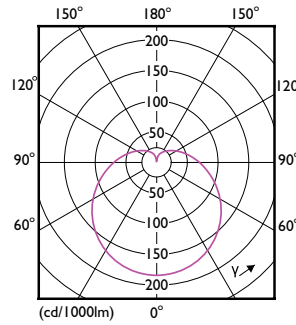

Product gegevens

Algemene informatie		Kleurconsistentie	
Lampvoet	E27	Kleurconsistentie	<6
Nominale levensduur	15.000 hr	Kleurweergave-index (CRI)	80
Schakelcyclus	50.000	LLMF bij einde nominale levensduur (nom.)	70 %
Lamptype	LEDbulb	Photobiological safety according to EN 62471	RG0
Meetreferentie van lichtstroom	Sphere	Bedrijfs- en elektrische gegevens	
Garantieperiode	2 jaar	Ingangsfrequentie	50 to 60 Hz
Gegevens lichttechniek		Ingangsfrequentie	50 tot 60 Hz
Kleurcode	827 [CCT of 2700K]	Energieverbruik	8 W
Bundelhoek (nom.)	180 graden	Lampstroom (nom.)	46 mA
Lichtstroom	806 lm	Overeenkomstig vermogen	60 W
Kleuraanduiding	Warm wit (WW)	Opstarttijd (nom.)	0,5 s
Gecorreleerde kleurtemperatuur (nom.)	2700 K	Opwarmtijd tot 60% licht	0,5 s
Lichtrendement (gespec.) (nom.)	100 lm/W	Arbeidsfactor	0,54

Maatschets

Product	D	C
CorePro LEDbulb ND 8-60W A60 E27 827 SKT	60 mm	108 mm

CorePro LEDbulb - Plastic

Fotometrische gegevens

Spectral Power Distribution Colour - CorePro LEDbulb ND 8-60W A60 E27 827 SKT

General uniform lighting - CorePro LEDbulb ND 8-60W A60 E27 827 SKT