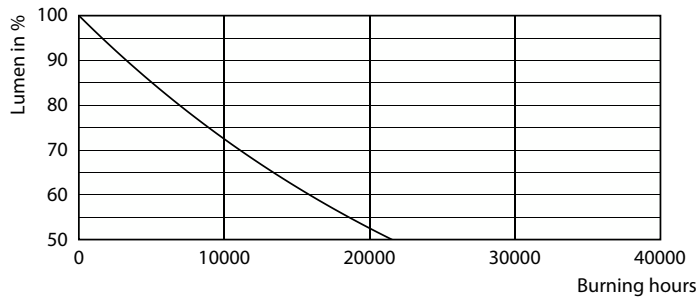

Levensduur

Lumen Maintenance Diagram - CorePro LEDbulb ND 8-60W A60 E27 827 SKT