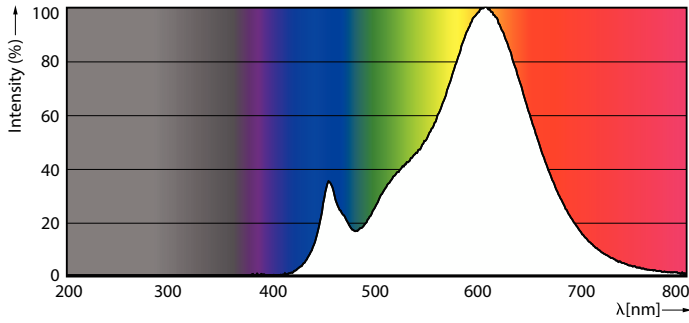

CorePro LEDbulb - Plastic

Fotometrische gegevens

Spectral Power Distribution Colour - CorePro LEDbulb ND 8-60W A60 E27 827 SKT