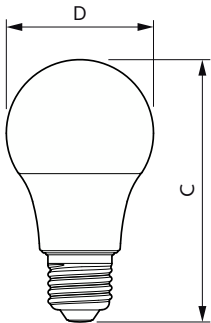

CorePro LEDbulb - Plastic

Spanning (nom.)	220-240 V
Operationele temperatuur	
T-behuizing maximaal (nom.)	75 °C
Dimbaarheid en regelsystemen	
Dimbaar	Nee
Eigenschappen behuizing en afmetingen	
Lampafwerking	Mat
Lampmateriaal	Kunststof
Lampvorm	A60
Nettogewicht (per stuk)	0,029 kg
Keurmerken en classificaties	
Energie-efficiëntieklasse	F
Energieverbruik kWh/1.000 uur	8 kWh
EPREL-registratienummer	397611
CE-markering	Ja
Conform EU RoHS-richtlijn	Ja
EyeComfort	Ja
Flikkerwaarde (PstLM)	1

Maatschets

Product	D	C
CorePro LEDbulb ND 8-60W A60 E27 827 SKT	60 mm	108 mm

CorePro LEDbulb - Plastic

Fotometrische gegevens

Spectral Power Distribution Colour - CorePro LEDbulb ND 8-60W A60 E27 827 SKT

General uniform lighting - CorePro LEDbulb ND 8-60W A60 E27 827 SKT