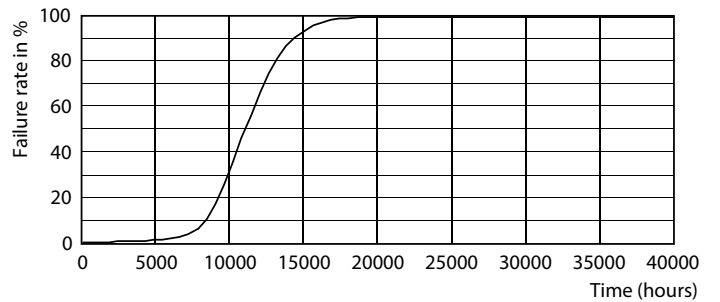

Life Expectancy Diagram