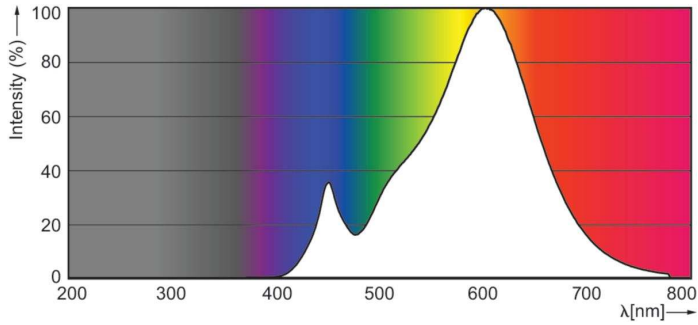

CorePro LEDbulb - Glas

Fotometrische gegevens

Spectral Power Distribution Colour - CorePro LEDBulbND4.5-40W E27 A60 827FR G