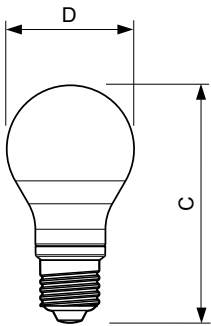

Product gegevens

Algemene informatie		Lichtrendement (gespec.) (nom.)	
Lampvoet	E27	Lichtrendement (gespec.) (nom.)	104,00 lm/W
Nominale levensduur	15.000 hr	Kleurconsistentie	<6
Schakelcyclus	30.000	Kleurweergave-index (CRI)	80
Lamptype	LEDbulb	LLMF bij einde nominale levensduur (nom.)	70 %
Meetreferentie van lichtstroom	Sphere	Photobiological safety according to EN 62471	RG1
Garantieperiode	2 jaar	Bedrijfs- en elektrische gegevens	
Gegevens lichttechniek		Ingangsfrequentie	50 to 60 Hz
Kleurcode	827 [CCT of 2700K]	Ingangsfrequentie	50 tot 60 Hz
Bundelhoek (nom.)	300 graden	Energieverbruik	4,5 W
Lichtstroom	470 lm	Lampstroom (nom.)	40 mA
Kleuraanduiding	Warm wit (WW)	Overeenkomstig vermogen	40 W
Gecorreleerde kleurtemperatuur (nom.)	2700 K	Opstarttijd (nom.)	0,5 s
		Opwarmtijd tot 60% licht	0,5 s

CorePro LEDbulb - Glas

Arbeidsfactor	0.51
Spanning (nom.)	220-240 V
Operationele temperatuur	
T-behuizing maximaal (nom.)	50 °C
Dimbaarheid en regelsystemen	
Dimbaar	Nee
Eigenschappen behuizing en afmetingen	
Lampafwerking	Mat
Lampmateriaal	Glas
Lampvorm	A60
Nettogewicht (per stuk)	0.030 kg
Keurmerken en classificaties	
Energie-efficiëntieklasse	F
Energieverbruik kWh/1.000 uur	5 kWh
EPREL-registratienummer	387365
CE-markering	Ja
Conform EU RoHS-richtlijn	Ja
EyeComfort	Ja
Flikkerwaarde (PstLM)	1

Maatschets

Product	D	C
CorePro LEDBulbND4.5-40W E27 A60 827FR G	60 mm	110 mm

CorePro LEDbulb - Glas

Fotometrische gegevens

Spectral Power Distribution Colour - CorePro LEDBulbND4.5-40W E27 A60 827FR G

Light Distribution Diagram - CorePro LEDBulbND4.5-40W E27 A60 827FR G