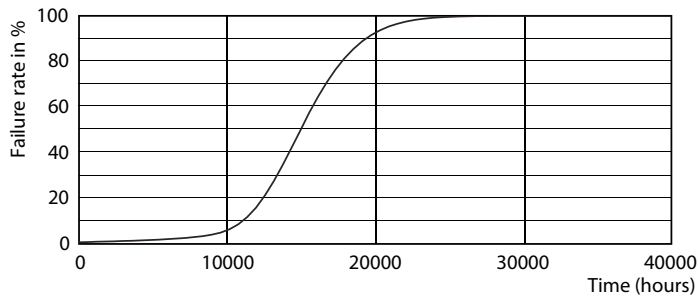

Levensduur

Life Expectancy Diagram