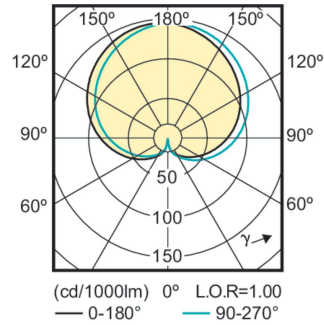

Product gegevens

Algemene informatie		Lichtrendement (gespec.) (nom.)	
Lampvoet	E27	Lichtrendement (gespec.) (nom.)	104,00 lm/W
Nominale levensduur	15.000 hr	Kleurconsistentie	<6
Schakelcyclus	30.000	Kleurweergave-index (CRI)	80
Lamptype	LEDbulb	LLMF bij einde nominale levensduur (nom.)	70 %
Meetreferentie van lichtstroom	Sphere	Photobiological safety according to EN 62471	RG1
Garantieperiode	2 jaar	Bedrijfs- en elektrische gegevens	
Gegevens lichttechniek		Ingangsfrequentie	50 to 60 Hz
Kleurcode	827 [CCT of 2700K]	Ingangsfrequentie	50 tot 60 Hz
Bundelhoek (nom.)	300 graden	Energieverbruik	4,5 W
Lichtstroom	470 lm	Lampstroom (nom.)	40 mA
Kleuraanduiding	Warm wit (WW)	Overeenkomstig vermogen	40 W
Gecorreleerde kleurtemperatuur (nom.)	2700 K	Opstarttijd (nom.)	0,5 s
		Opwarmtijd tot 60% licht	0,5 s

Maatschets

Product	D	C
CorePro LEDBulbND4.5-40W E27 A60 827FR G	60 mm	110 mm

CorePro LEDbulb - Glas

Fotometrische gegevens

Spectral Power Distribution Colour - CorePro LEDBulbND4.5-40W E27 A60 827FR G

Light Distribution Diagram - CorePro LEDBulbND4.5-40W E27 A60 827FR G