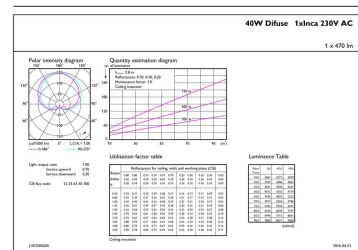

Product gegevens

Algemene informatie		Lichtrendement (gespec.) (nom.)	
Lampvoet	E27	Lichtrendement (gespec.) (nom.)	104,00 lm/W
Nominale levensduur	15.000 hr	Kleurconsistentie	<6
Schakelcyclus	30.000	Kleurweergave-index (CRI)	80
Lamptype	LEDbulb	LLMF bij einde nominale levensduur (nom.)	70 %
Meetreferentie van lichtstroom	Sphere	Photobiological safety according to EN 62471	RG1
Garantieperiode	2 jaar	Bedrijfs- en elektrische gegevens	
Gegevens lichttechniek		Ingangsfrequentie	50 to 60 Hz
Kleurcode	827 [CCT of 2700K]	Ingangsfrequentie	50 tot 60 Hz
Bundelhoek (nom.)	300 graden	Energieverbruik	4,5 W
Lichtstroom	470 lm	Lampstroom (nom.)	40 mA
Kleuraanduiding	Warm wit (WW)	Overeenkomstig vermogen	40 W
Gecorreleerde kleurtemperatuur (nom.)	2700 K	Opstarttijd (nom.)	0,5 s
		Opwarmtijd tot 60% licht	0,5 s

Maatschets

Product	D	C
CorePro LEDBulbND4.5-40W E27 A60 827FR G	60 mm	110 mm

CorePro LEDbulb - Glas

Fotometrische gegevens

Spectral Power Distribution Colour - CorePro LEDBulbND4.5-40W E27 A60 827FR G

Light Distribution Diagram - CorePro LEDBulbND4.5-40W E27 A60 827FR G