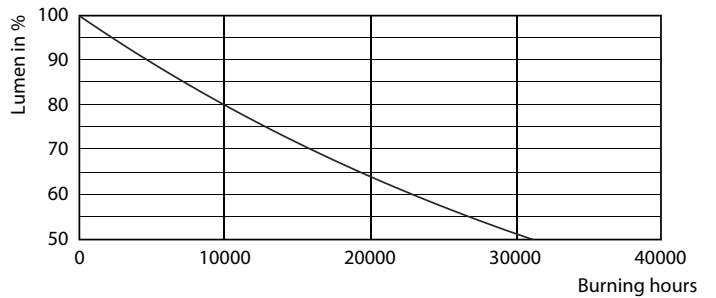

Lumen Maintenance Diagram - CorePro LEDBulbND4.5-40W E27 A60 827FR G