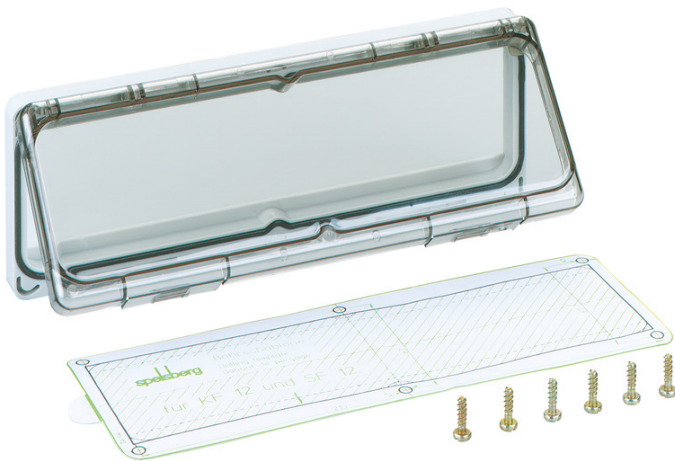

Klapvenster  
**KF 12**

**KF 12**

**Klapvenster**

Artikelnummer: 56741201

Afmetingen: 228 x 80 x 24,2 mm

Klapvenster, voor montage in het deksel van de behuizing, voor max. 12 modules van 17,5 mm, met transparant klapvenster, afdekraam met dubbelzijdige afdichting, boorsjabloon en bevestigingsschroeven

### Elektrische eigenschappen

Beschermingsgraad:	IP65
--------------------	------

### Afmetingen

Breedte:	228 mm
----------	--------

Lengte:	80 mm
---------	-------

Hoogte:	24.2 mm
---------	---------

Gewicht:	0.135 kg
----------	----------