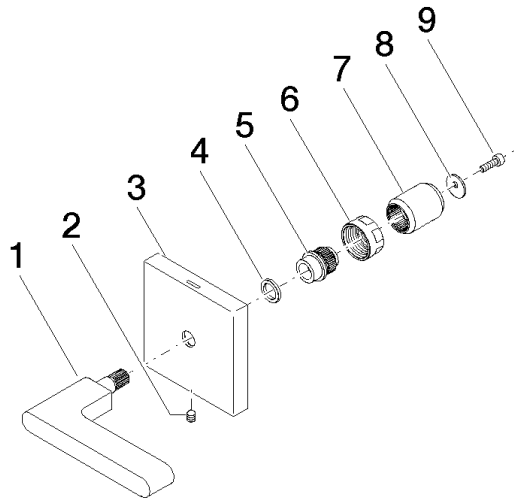

Griff für Unterputz Wand Cold Hebel 60 x 60 x 40 mm - Dark Platinum gebürstet

90 20 70 057 04

Griff für Unterputz Wand Cold Hebel 60 x 60 x 40 mm - Dark Platinum gebürstet

90 20 70 057 04

Griff für Unterputz Wand Cold Hebel 60 x 60 x 40 mm - Dark Platinum gebürstet

90 20 70 057 04

Griff für Unterputz Wand Cold Hebel 60 x 60 x 40 mm - Dark Platinum gebürstet

90 20 70 057 04

Produktversion bis 11/23/2020

Produktversion ab 11/23/2020

Produktversion ab 7/1/2022

Griff für Unterputz Wand Cold Hebel 60 x 60 x 40 mm - Dark Platinum gebürstet

90 20 70 057 04

Ersatzteilstückliste

Produktversion bis 11/23/2020

Produktversion ab 11/23/2020

Produktversion ab 7/1/2022

Nr.	Artikelnummer	Benennung	Verbaumenge	Lieferzeit
	09 20 70 057-99	Griff Hebel 85 x 58,5 x 11 mm - Dark Platinum gebürstet	9	30