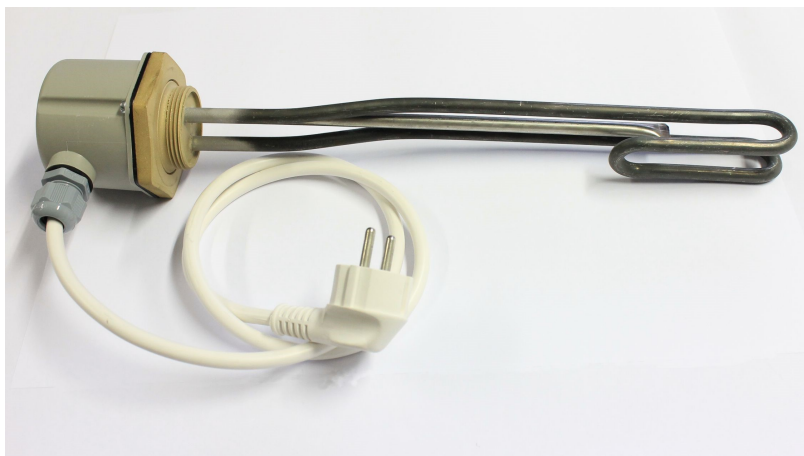

15100004 - Verwarmingselement 3,0kW

Product nr. **15100004**
Omschrijving Verwarmingselement 3,0kW
Merk (product) Inventum Technologies
Serie (product) Appendage
Type (product) Element 3000W

| | |
|-------------------------------------|--------|
| Toebehoren boiler direct gestookt | Overig |
| Toebehoren boiler indirect gestookt | Overig |
| Toebehoren boiler elektrisch | Overig |
| Toebehoren boiler voorraadvat | Overig |
| Toebehoren voor montage | Overig |
| Toebehoren | ✘ |
| Onderdeel | ✓ |

| Leverancier | Artikelnr. | Artikel omschrijving |
|--------------------------|------------|--------------------------|
| Inventum Technologies BV | 15100004 | Verwarmingselement 3,0kW |