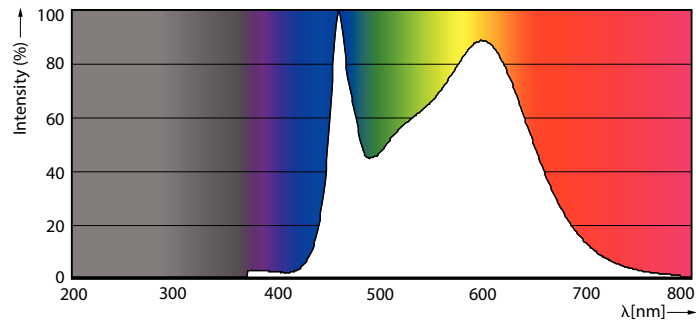

Spectral Power Distribution Colour - CorePro LEDBulb7-60W E27 A60 840 FR G