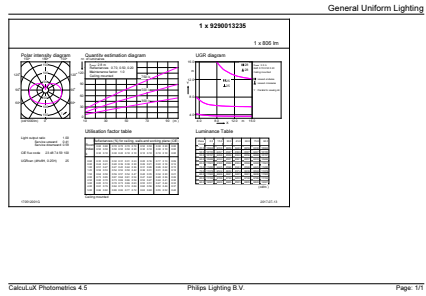

CorePro LEDbulb - Glas

Fotometrische gegevens

General uniform lighting - CorePro LEDBulb7-60W E27 A60 840 FR G