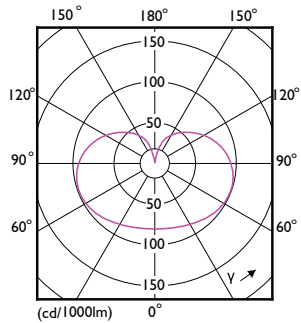

CorePro LEDbulb - Glas

Fotometrische gegevens

Light Distribution Diagram - CorePro LEDBulb7-60W E27 A60 840 FR G