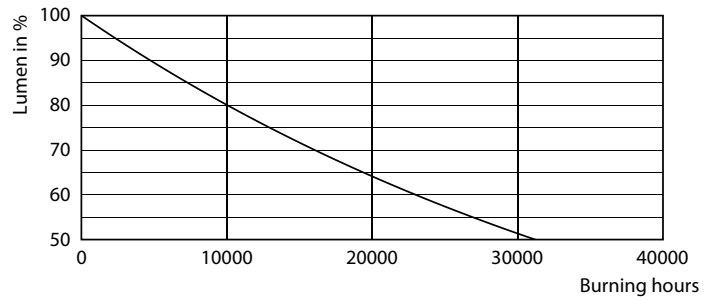

Lumen Maintenance Diagram - CorePro LEDBulb7-60W E27 A60 840 FR G