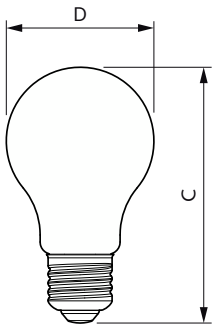

CorePro LEDbulb - Glas

Arbeidsfactor	0.51
Spanning (nom.)	220-240 V
Operationele temperatuur	
T-behuizing maximaal (nom.)	50 °C
Dimbaarheid en regelsystemen	
Dimbaar	Nee
Eigenschappen behuizing en afmetingen	
Lampafwerking	Mat
Lampmateriaal	Glas
Lampvorm	A60
Nettogewicht (per stuk)	0.030 kg
Keurmerken en classificaties	
Energie-efficiëntieklasse	E
Energieverbruik kWh/1.000 uur	7 kWh
EPREL-registratienummer	1825141
CE-markering	Ja
Conform EU RoHS-richtlijn	Ja
EyeComfort	Ja
Flikkerwaarde (PstLM)	1

Stroboscoopeffectwaarde (SVM)	0,4
Bereik omgevingstemperatuur	-20 tot +45 °C

Toepassingsomstandigheden

kan dit worden gebruikt in gesloten armaturen	No
Draadloze technologie	Niet van toepassing

Productgegevens

Productnaam voor bestelling	CorePro LEDBulb7-60W E27 A60 840 FR G
Volledige productnaam	CorePro LEDBulb7-60W E27 A60 840 FR G
Full EOC	871951437751600
Bestelcode	8719514377516
Materiaalnr. (12NC)	929001323592
Lokale code	37751600
Numerator - Aantal per pak	1
EAN/UPC - product/behuizing	8719514377516
Numerator - Dozen per buitendoos	10
EAN/UPC - Case	8719514377523

Maatschets

Product	D	C
CorePro LEDBulb7-60W E27 A60 840 FR G	60 mm	106 mm