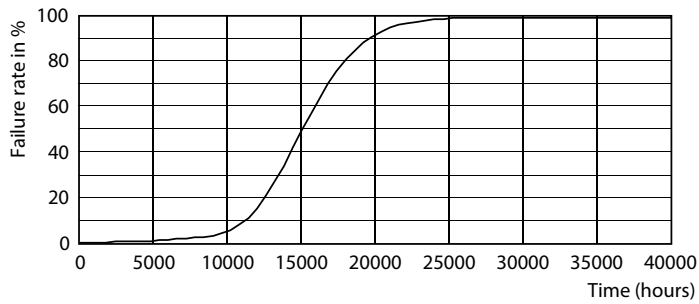

Levensduur

Bulb A67 100W 1521lm 2700K E27 NDFrosted