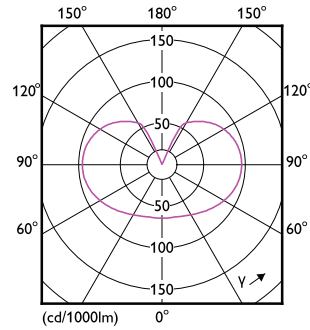

Light Distribution Diagram - CorePro LEDBulb10.5-100W E27 A60 840 FRG

General uniform lighting - CorePro LEDBulb10.5-100W E27 A60 840 FRG