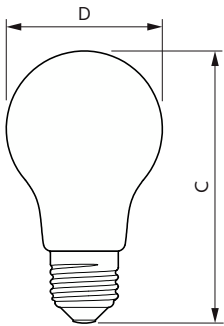

CorePro LEDbulb - Glas

Arbeidsfactor	0.52
Spanning (nom.)	230 V

Operationele temperatuur

T-behuizing maximaal (nom.)	55 °C

Dimbaarheid en regelsystemen

Dimbaar	Nee

Eigenschappen behuizing en afmetingen

Lampafwerking	Mat
Lampmateriaal	Glas
Lampvorm	A60
Nettogewicht (per stuk)	0.030 kg

Keurmerken en classificaties

Energie-efficiëntieklasse	D
Energieverbruik kWh/1.000 uur	11 kWh
EPREL-registratienummer	387432
CE-markering	Ja
Conform EU RoHS-richtlijn	Ja
EyeComfort	Ja
Flikkerwaarde (PstLM)	1

Stroboscoopeffectwaarde (SVM)	0,4
Bereik omgevingstemperatuur	-20 tot +45 °C

Toepassingsomstandigheden

kan dit worden gebruikt in gesloten armaturen	No
Draadloze technologie	Niet van toepassing

Productgegevens

Productnaam voor bestelling	CorePro LEDBulb10.5-100W E27 A60 840 FRG
Volledige productnaam	CorePro LEDBulb10.5-100W E27 A60 840 FRG
Full EOC	871951437755400
Bestelcode	8719514377554
Materiaalnr. (12NC)	929002026592
Lokale code	37755400
Numerator - Aantal per pak	1
EAN/UPC - product/behuizing	8719514377554
Numerator - Dozen per buitendoos	10
EAN/UPC - Case	8719514377561

Maatschets

Product	D	C
CorePro LEDBulb10.5-100W E27 A60 840 FRG	60 mm	104 mm