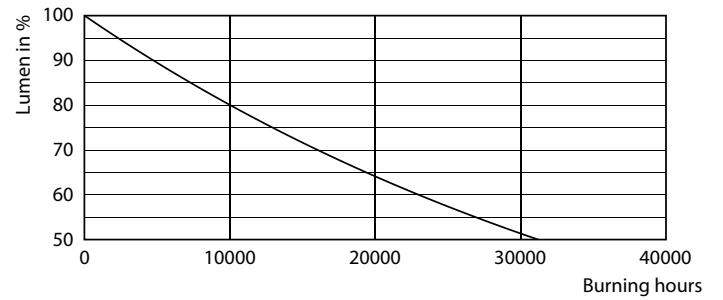

Lumen Maintenance Diagram - CorePro LEDBulb10.5-100W E27 A60 840 FRG