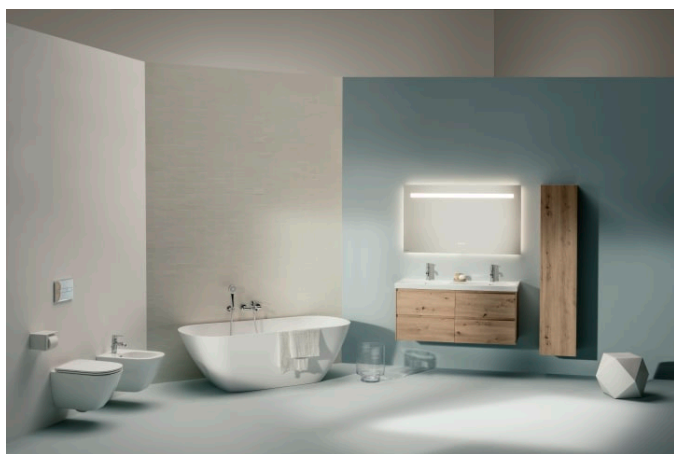

## Dubbele meubelwastafel

Type installatie : Wandhangend

Waskom breedte (mm) : 315

Waskom diepte (mm) : 135

Waskom lengte (mm) : 510

Wastafel capaciteit (l) : 5,3

Wastafel dubbel

TE COMBINEREN MET

Lua wastafelmengkraan  
Eco+ 135mm zonder  
waste, chroom

## LUA

Een design dat is teruggebracht tot de essentie. Heldere, geometrische lijnen in één doorlopende vorm. Het resultaat is een complete serie waarvan het ontwerp past in alle omgevingen zowel privé, commercieel als openbaar. Met LUA is Toan Nguyen erin geslaagd om opnieuw een tijdloze maar elegante badkamer te onwerpen. De collectie ontworpen met ambitie, perfect gevormde badkuipen en de bijpassende LANI meubel serie vormen een totaaloplossing voor de badkamer.