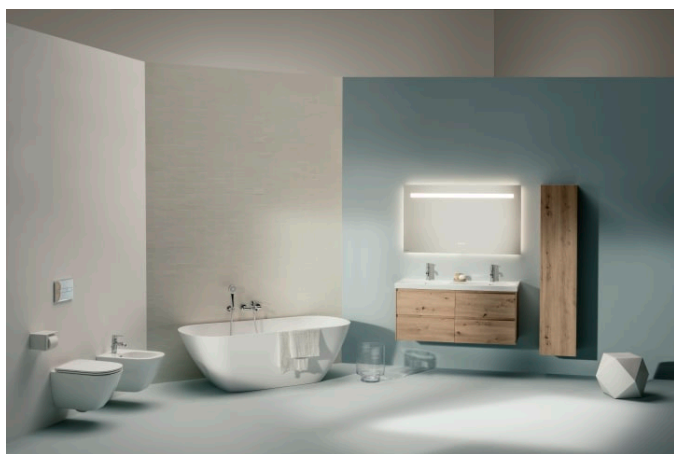

## Lavabo double

## OPTIONS

156 - avec 1 trou pour la robinetterie, sans trop-plein

Capacité de la cuve (L) : 5,3

Largeur de la cuve (mm) : 315

Lavabo double

Longueur de la cuve (mm) : 510

Matériau : Porcelaine

Nombre de points de fixation : 4

Poids net / kg : 30,2

Position de la cuve : A droite, A gauche

Profondeur de la cuve (mm) : 135

Trou pour la robinetterie : 1 trou au centre

Type d'installation : Autoportant

COMPATIBLE AVEC

Mitigeur de lavabo, saillie  
135 mm, goulot fixe, sans  
robinet de vidange, chromé

## LUA

Un langage conceptuel réduit à l'essentiel. Des formes géométriques épurées réunies dans une forme cohérente. Il en résulte une gamme de produits polyvalents pour la salle de bains qui se prête aussi bien à l'architecture privée que publique. Avec LUAS, Toan Nguyen est parvenu à créer un produit de plus qui unifie à long terme la culture de la salle de bains élégante. La collection de robinetterie conçue avec la même exigence, les baignoires aux formes parfaites et la vaste gamme de meubles LANI complètent LUA afin de constituer une véritable solution globale de salle de bains.