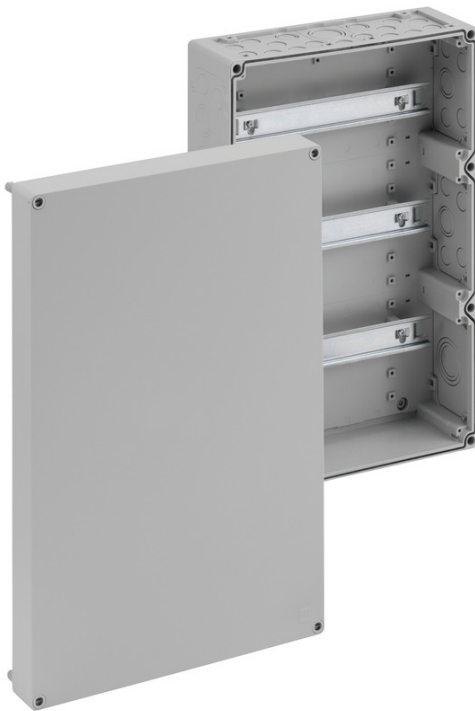

### AKi-R 4/102-L

Rijenklemmenbehuizing

AANPASBAAR

Artikelnummer: 74190301

Afmetingen: 300 x 450 x 132 mm

Rijenklemmenbehuizing, met beschermingsgraad IP65, nominale doorsnede 4 mm<sup>2</sup>, Ui=400V AC, polycarbonaat, montage openingen aan de binnenzijde, voor industriële installaties en beschermde buiteninstallaties

Zonder klemmen, met klemrails NS35

Meegeleverd toebehoren:

**10 dubbele membraanvoeringen IP66 M20 afdichtbereik 7 - 12 mm, 2 dubbele membraanvoeringen IP66 M25 afdichtbereik 9 - 16 mm, 2 dubbele membraanvoeringen M32 afdichtbereik 14 - 21 mm, 1 dubbele membraanvoeringen IP66 M40 afdichtbereik 19 - 28 mm**

### Afmetingen

Breedte:	300 mm
Lengte:	450 mm
Hoogte:	132 mm
Gewicht:	2.74 kg