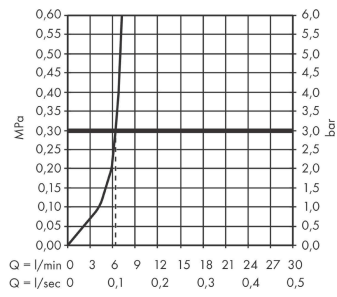

Aqittura M91
keukenkraan 240, 1jet, starter set
 Finish: rvs look Artikelnummer: **76802800**

Doorstroomdiagram

Aqittura M91
keukenkraan 240, 1jet, starter set
 Finish: rvs look Artikelnummer: 76802800

Explosietekening