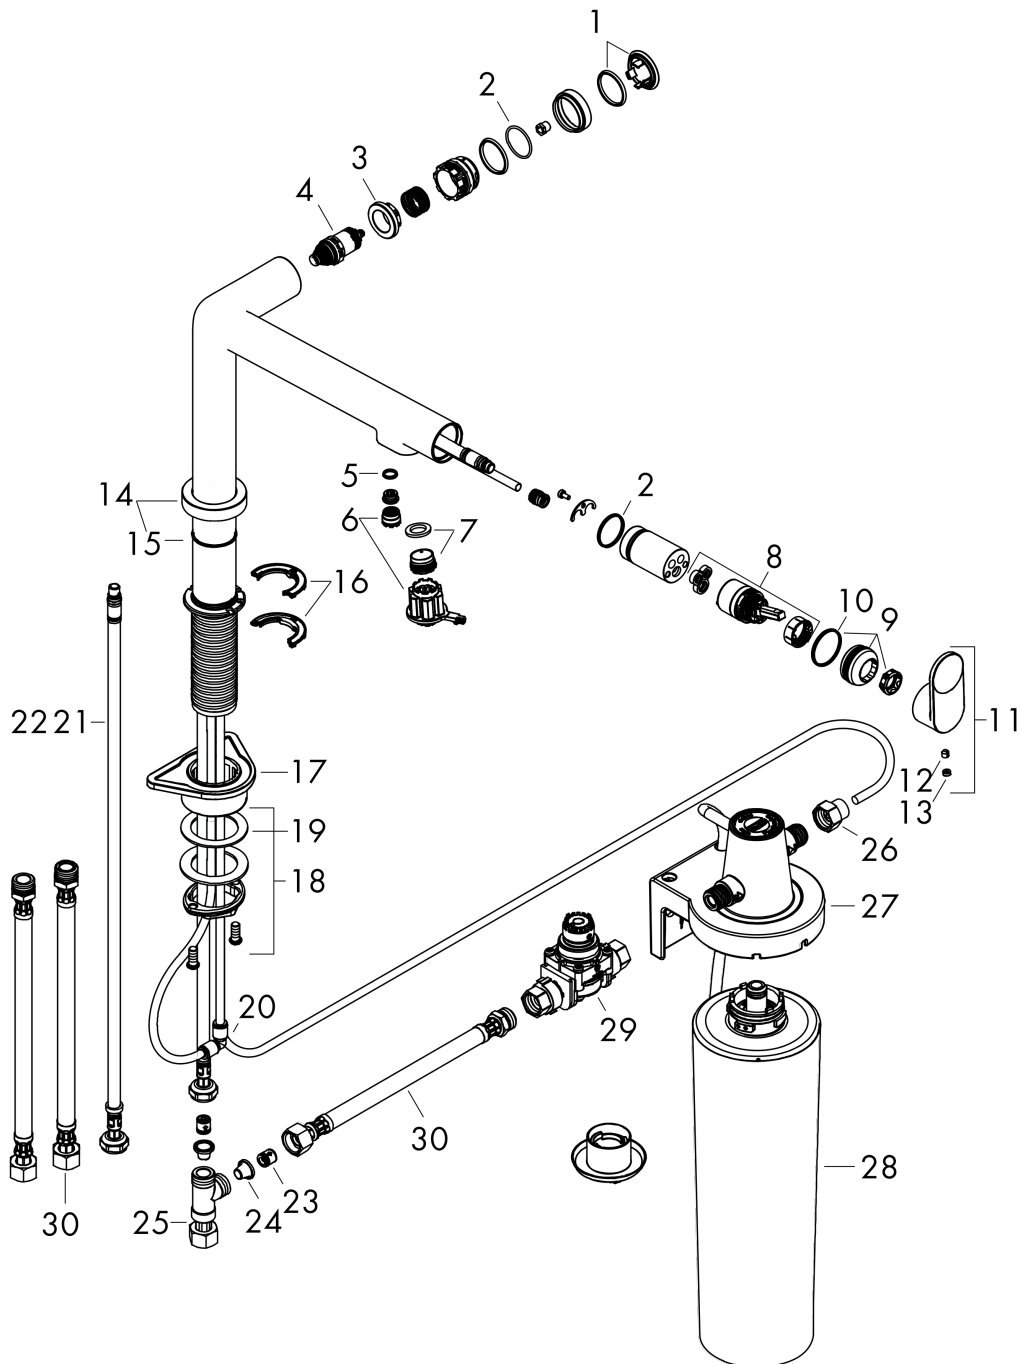

Aqittura M91
keukenkraan 240, 1jet, starter set
 Finish: rvs look Artikelnummer: **76802800**

Doorstroomdiagram

Aqittura M91
keukenkraan 240, 1jet, starter set
 Finish: rvs look Artikelnummer: 76802800

Explosietekening

Bouwjaar: >03/22

Aqittura M91**keukenkraan 240, 1jet, starter set**Finish: **rvs look** Artikelnummer: **76802800****Reserveonderdelenlijst**

Bouwjaar: >03/22

Regel	Beschrijving	Artikelnummer	Prijs incl. BTW	VE
1	deksel	92289000	11,13 €	1
2	O-ring 23x1,5	92287000	2,90 €	1
3	moer	98368000	11,13 €	1
4	bovendeel	98463000	44,65 €	1
5	O-ring 8x1,5	98423000	2,90 €	1
6	perlator laminar	94699000	22,39 €	1
7	perlator laminar M18x1 (7 l/min)	96911000	35,82 €	1
8	kardoes compl.	93183000	123,78 €	1
9	moer	94703800	64,61 €	1
10	O-ring 26x1,5	98390000	2,90 €	1
11	greep	94700800	51,79 €	1
12	inbusschroef M5x5	98446000	2,90 €	1
13	greepstop	93735610	8,11 €	1
14	rozet	94704800	64,61 €	1
15	O-ring 25x1,5	98146000	2,90 €	1
16	aanslagringset (60° / 110°)	94705000	11,13 €	1
17	bevestigingsmateriaal	97523000	4,96 €	1
18	schachtbevestigingsset compl. (speciaal)	93253000	17,91 €	1
19	stelring	97548000	2,90 €	1
20	snelkoppeling	94711000	44,65 €	1
21	aansluitslang	94267000	35,82 €	1
22	O-ring 6,6x1,6	93019000	2,90 €	1
23	terugslagklep DW 10	96456000	8,11 €	1
24	zeef	98516000	4,96 €	1
25	T-stuk	94707000	123,78 €	1
26	adapterset	94710000	44,65 €	1
27	wandhouder	94709000	123,78 €	1
28	Filter met actieve kool en mineralisering (Harmony)	76828000	-	1
29	pressure reducer	94708000	156,09 €	1
30	aansluitslang 700 mm G3/8 x G3/8	95896000	55,90 €	1
a	Debietmeter	76818000	-	1