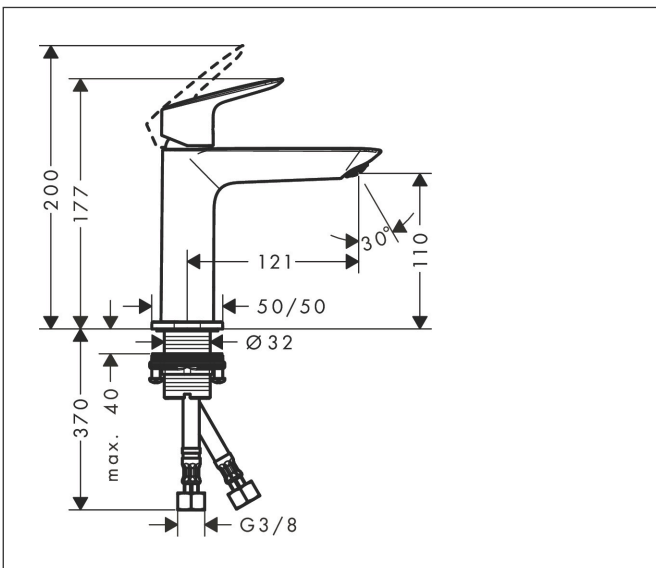

Merk	hansgrohe
Artikelnaam	Logis Fine ééngreeps wastafelmengkraan 110 met afvoerplug
Art.nr.	71252000
Oppervlakte	chroom
Netto prijs	126,80 EUR

Product foto

Kenmerken

- ComfortZone: 110
- voorsprong uitloop 121 mm
- uitloophoogte: 110 mm
- greepvariant: rechte greep
- vaste uitloop
- straalsoort: normale straal
- maximale doorstroomhoeveelheid bij 3 bar: 5 l/min
- keramisch kardoes
- push-open afvoergarnituur G 1¼
- materiaal afvoergarnituur: synthetisch
- de perlator kan gemakkelijk worden verwijderd met behulp van een muntstuk en zonder gereedschap
- EU taxonomie: max 6l/min - draagt substantieel bij aan duurzaamheid

Maat tekeningen

Technologie

Merk hansgrohe
 Artikelnaam **Logis** Fine ééngreeps wastafelmengkraan 110 met afvoerplug
 Art.nr. 71252000
 Oppervlakte chroom
 Netto prijs 126,80 EUR

Stroomschema

Merk	hansgrohe
Artikelnaam	Logis Fine ééngreeps wastafelmengkraan 110 met afvoerplug
Art.nr.	71252000
Oppervlakte	chrom
Netto prijs	126,80 EUR

Explosietekening voor bouwjaar: >06/21

Merk	hansgrohe
Artikelnaam	Logis Fine ééngreeps wastafelmengkraan 110 met afvoerplug
Art.nr.	71252000
Oppervlakte	chrom
Netto prijs	126,80 EUR

Onderdelen voor bouwjaar: >06/21

Pos	Beschrijving	Art.nr.	Prijs
1	greep	94376000	52,00
2	greepstop	96338000	3,00
3	afdekkap	98863000	40,60
4	moer	98864000	32,70
5	O-ring 24x2	98388000	3,00
6	kardoes compl.	97685000	52,00
7	borgschroef	95140000	4,80
8	dichting	98865000	25,70
9	kardoesadapter	98866000	25,70
10	O-ring 23x2	98398000	3,00
11	perlator M24x1 (5 l/min)	94364000	7,70
12	O-ring 30x1,5	98433000	3,00
13	rozet	94382000	25,70
14	vlakdichting	98749000	4,80
15	schachtbevestigingsset compl. (Ø 32)	13961000	20,40
16	stelring	97548000	3,00
17	aansluitslang 450 mm M8x0,75 G3/8	97206000	25,70
18	O-ring 6,6x1,6	93019000	3,00
a	Afvoerplug Push-Open	50105000	25,79
b	schachtverlenging	13898000	64,30