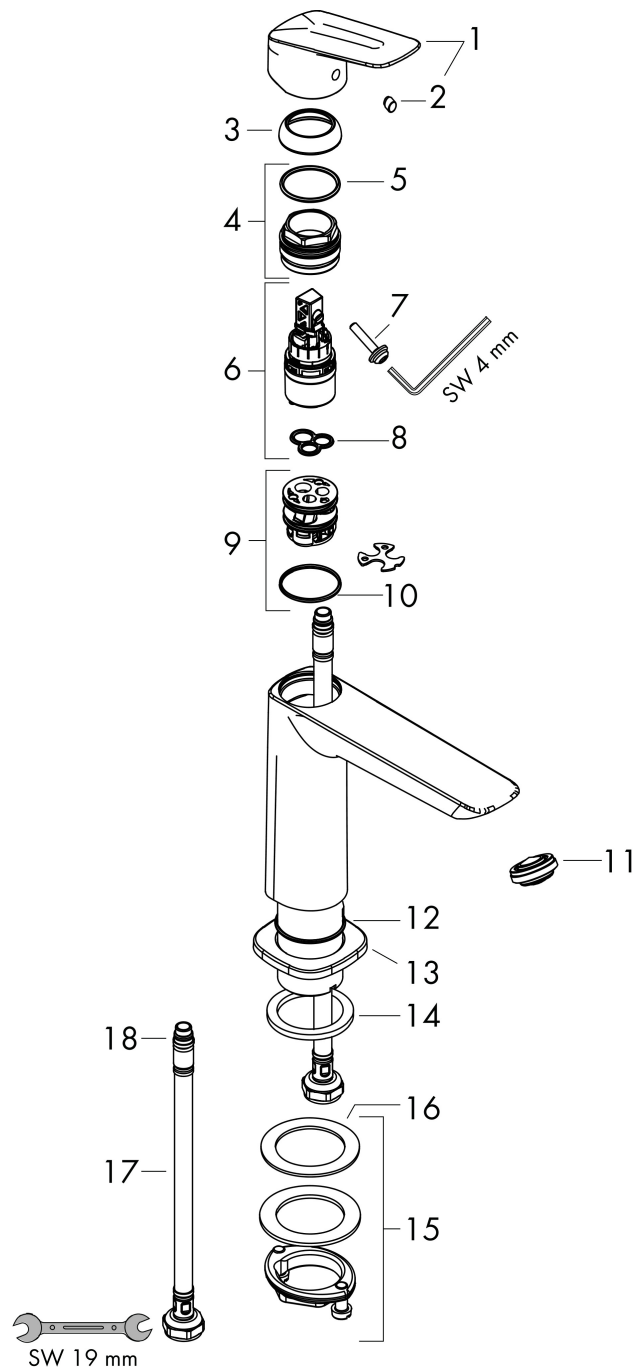

Merk	hansgrohe
Artikelnaam	Logis Fine ééngreeps wastafelmengkraan 110 met afvoerplug
Art.nr.	71252000
Oppervlakte	chroom
Netto prijs	126,80 EUR

Product foto

Kenmerken

- ComfortZone: 110
- voorsprong uitloop 121 mm
- uitloophoogte: 110 mm
- greepvariant: rechte greep
- vaste uitloop
- straalsoort: normale straal
- maximale doorstroomhoeveelheid bij 3 bar: 5 l/min
- keramisch kardoes
- push-open afvoergarnituur G 1¼
- materiaal afvoergarnituur: synthetisch
- de perlator kan gemakkelijk worden verwijderd met behulp van een muntstuk en zonder gereedschap
- EU taxonomie: max 6l/min - draagt substantieel bij aan duurzaamheid

Maat tekeningen

Technologie

Merk hansgrohe
 Artikelnaam **Logis** Fine ééngreeps wastafelmengkraan 110 met afvoerplug
 Art.nr. 71252000
 Oppervlakte chroom
 Netto prijs 126,80 EUR

Stroomschema

Merk	hansgrohe
Artikelnaam	Logis Fine ééngreeps wastafelmengkraan 110 met afvoerplug
Art.nr.	71252000
Oppervlakte	chrom
Netto prijs	126,80 EUR

Explosietekening voor bouwjaar: >06/21

Merk	hansgrohe
Artikelnaam	Logis Fine ééngreeps wastafelmengkraan 110 met afvoerplug
Art.nr.	71252000
Oppervlakte	chrom
Netto prijs	126,80 EUR

Onderdelen voor bouwjaar: >06/21

Pos	Beschrijving	Art.nr.	Prijs
1	greep	94376000	52,00
2	greepstop	96338000	3,00
3	afdekkap	98863000	40,60
4	moer	98864000	32,70
5	O-ring 24x2	98388000	3,00
6	kardoes compl.	97685000	52,00
7	borgschroef	95140000	4,80
8	dichting	98865000	25,70
9	kardoesadapter	98866000	25,70
10	O-ring 23x2	98398000	3,00
11	perlator M24x1 (5 l/min)	94364000	7,70
12	O-ring 30x1,5	98433000	3,00
13	rozet	94382000	25,70
14	vlakdichting	98749000	4,80
15	schachtbevestigingsset compl. (Ø 32)	13961000	20,40
16	stelring	97548000	3,00
17	aansluitslang 450 mm M8x0,75 G3/8	97206000	25,70
18	O-ring 6,6x1,6	93019000	3,00
a	Afvoerplug Push-Open	50105000	25,79
b	schachtverlenging	13898000	64,30