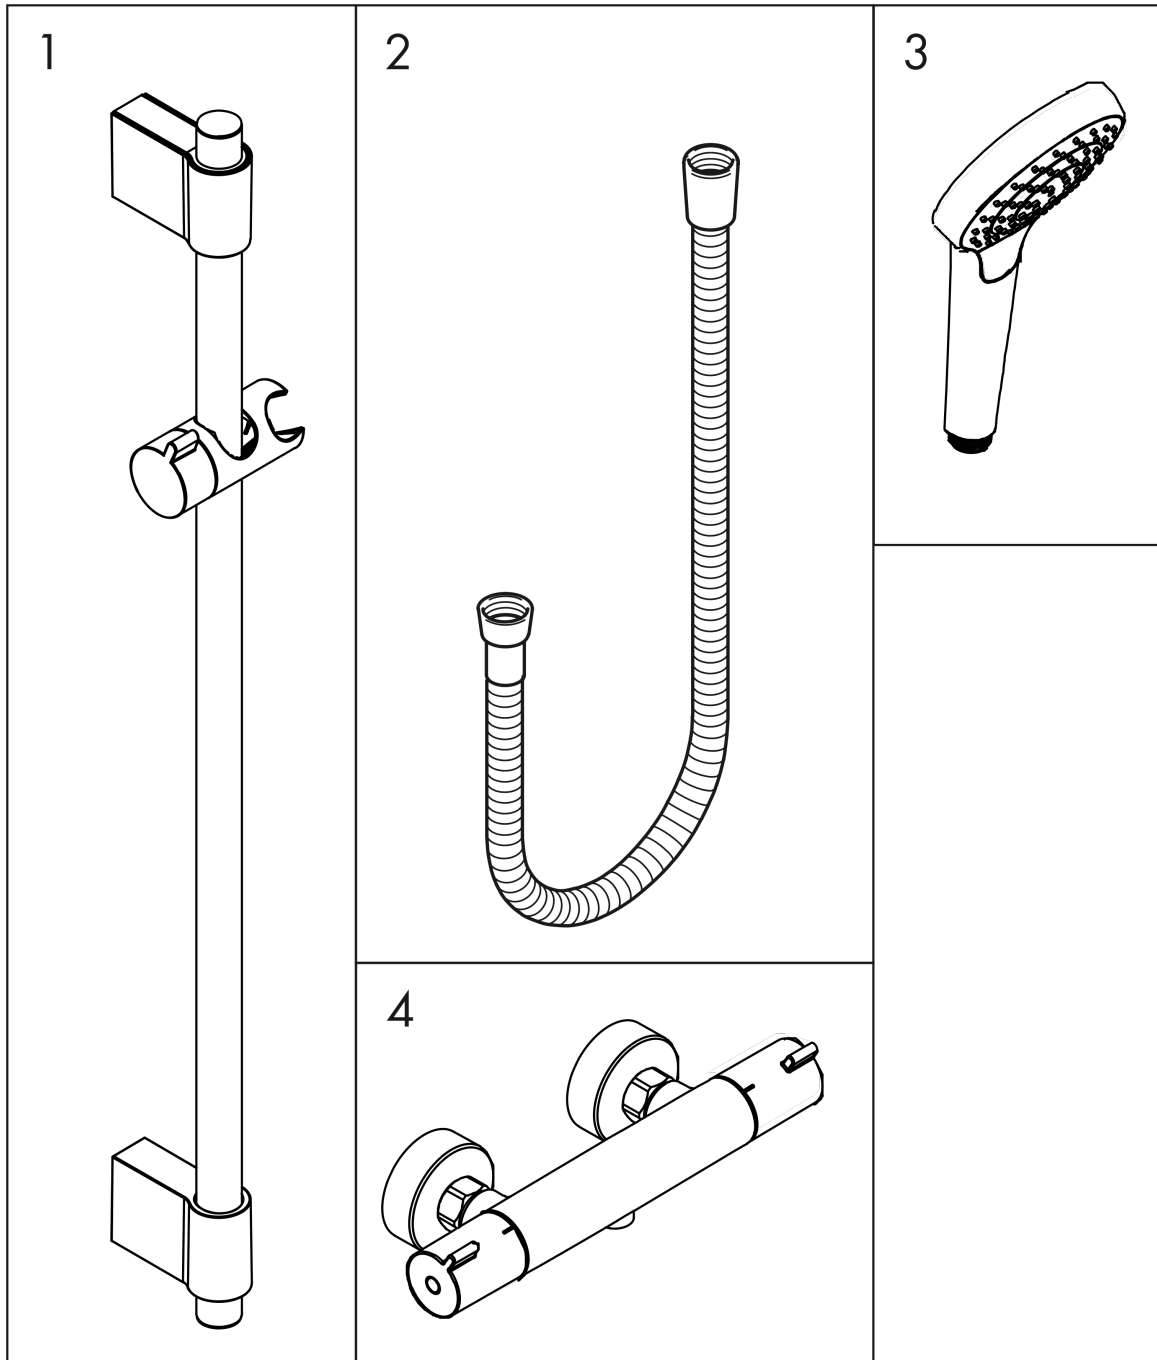

Croma Select S
renovatieset 72 cm met 1001 CL thermostaat
 Finish: **wit/chroom** Artikelnummer: **27833400**

Beschrijving

- bestaat uit: handdouche, douchethermostaat, douchestang, schuifstuk, doucheslang
- voorsprong: 110 mm
- straalsoort hoofddouche: Rain, IntenseRain, TurboRain
- minimale bedrijfsdruk: 1,2 bar
- maximale bedrijfsdruk: 6 bar
- handige straalkeuze via Select-knop
- profielbuis: ronde
- diameter glijstang: 22 mm
- afstand boorgaten is variabel: 400 - 660 mm
- traploos in hoogte verstelbaar
- wandhouders gemaakt van kunststof
- draaikoppeling voorkomt dat de slang in de knoop raakt
- 90° in positie verstelbare handdouchehouder, zwenkbaar naar links en rechts, omhoog en omlaag

Doorstroomdiagram

De verbruikswaarden werden in overeenstemming met de praktijk met de bijbehorende armaturen (thermostaat/mengkraan/inbouwventiel) gemeten.

Croma Select S
renovatieset 72 cm met 1001 CL thermostaat
 Finish: wit/chroom Artikelnummer: 27833400

Explosietekening

Bouwjaar: >07/17

Croma Select S
renovatieset 72 cm met 1001 CL thermostaat
Finish: **wit/chroom** Artikelnummer: **27833400**

Reserveonderdelenlijst

Bouwjaar: >07/17

Regel	Beschrijving	Artikelnummer	Prijs incl. BTW	VE
1	Glijstang	27355000	-	1
2	doucheslang 1,60 m	28168000	-	1
3	Handdouche	26803400	-	1
4	Thermostaat	13211000	-	1