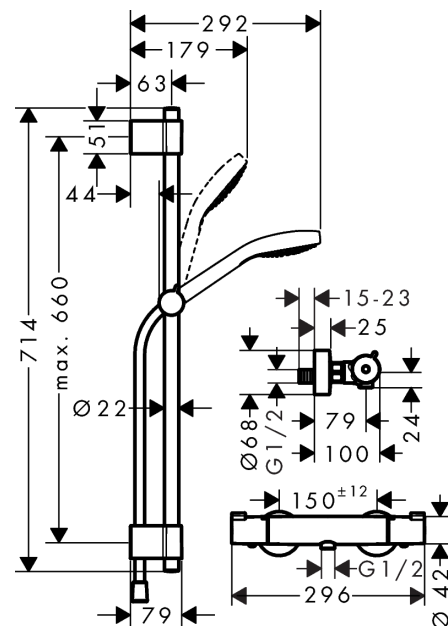

Croma Select S
renovatieset 72 cm met 1001 CL thermostaat
 Finish: **wit/chroom** Artikelnummer: **27833400**

Beschrijving

- bestaat uit: handdouche, douchethermostaat, douchestang, schuifstuk, doucheslang
- voorsprong: 110 mm
- straalsoort hoofddouche: Rain, IntenseRain, TurboRain
- minimale bedrijfsdruk: 1,2 bar
- maximale bedrijfsdruk: 6 bar
- handige straalkeuze via Select-knop
- profielbuis: ronde
- diameter glijstang: 22 mm
- afstand boorgaten is variabel: 400 - 660 mm
- traploos in hoogte verstelbaar
- wandhouders gemaakt van kunststof
- draaikoppeling voorkomt dat de slang in de knoop raakt
- 90° in positie verstelbare handdouchehouder, zwenkbaar naar links en rechts, omhoog en omlaag

Artikeldetails

Vrijblijvende advies verkoopprijs excl. BTW	306,80 €
Vrijblijvende advies verkoopprijs incl. BTW	371,23 €

Technologie

Productfoto

Maattekening

Croma Select S
renovatieset 72 cm met 1001 CL thermostaat
 Finish: wit/chroom Artikelnummer: 27833400

Doorstroomdiagram

De verbruikswaarden werden in overeenstemming met de praktijk met de bijbehorende armaturen (thermostaat/mengkraan/inbouwventiel) gemeten.

Croma Select S
renovatieset 72 cm met 1001 CL thermostaat
 Finish: wit/chroom Artikelnummer: 27833400

Explosietekening

Bouwjaar: >07/17

Croma Select S
renovatieset 72 cm met 1001 CL thermostaat
Finish: **wit/chroom** Artikelnummer: **27833400**

Reserveonderdelenlijst

Bouwjaar: >07/17

Regel	Beschrijving	Artikelnummer	Prijs incl. BTW	VE
1	Glijstang	27355000	-	1
2	doucheslang 1,60 m	28168000	-	1
3	Handdouche	26803400	-	1
4	Thermostaat	13211000	-	1