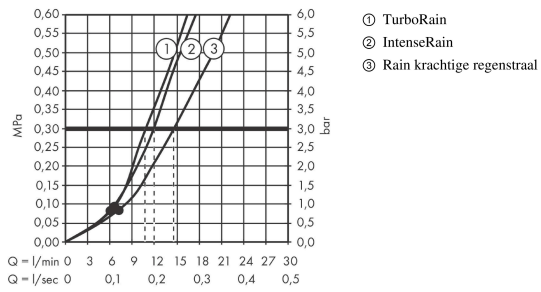

Croma Select S
renovatieset 72 cm met 1001 CL thermostaat
 Finish: **wit/chroom** Artikelnummer: **27833400**

Beschrijving

- bestaat uit: handdouche, douchethermostaat, douchestang, schuifstuk, doucheslang
- voorsprong: 110 mm
- straalsoort hoofddouche: Rain, IntenseRain, TurboRain
- minimale bedrijfsdruk: 1,2 bar
- maximale bedrijfsdruk: 6 bar
- handige straalkeuze via Select-knop
- profielbuis: ronde
- diameter glijstang: 22 mm
- afstand boorgaten is variabel: 400 - 660 mm
- traploos in hoogte verstelbaar
- wandhouders gemaakt van kunststof
- draaikoppeling voorkomt dat de slang in de knoop raakt
- 90° in positie verstelbare handdouchehouder, zwenkbaar naar links en rechts, omhoog en omlaag

Artikeldetails

Vrijblijvende advies verkoopprijs excl. BTW	306,80 €
Vrijblijvende advies verkoopprijs incl. BTW	371,23 €

Technologie

Productfoto

Maattekening

Croma Select S
renovatieset 72 cm met 1001 CL thermostaat
 Finish: wit/chroom Artikelnummer: 27833400

Doorstroomdiagram

De verbruikswaarden werden in overeenstemming met de praktijk met de bijbehorende armaturen (thermostaat/mengkraan/inbouwventiel) gemeten.

Croma Select S
renovatieset 72 cm met 1001 CL thermostaat
 Finish: wit/chroom Artikelnummer: 27833400