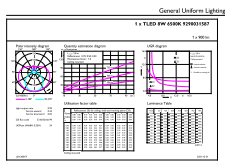

Fotometrische gegevens

Light Distribution Diagram - CorePro LEDtube 600mm HO 8W 865 T8