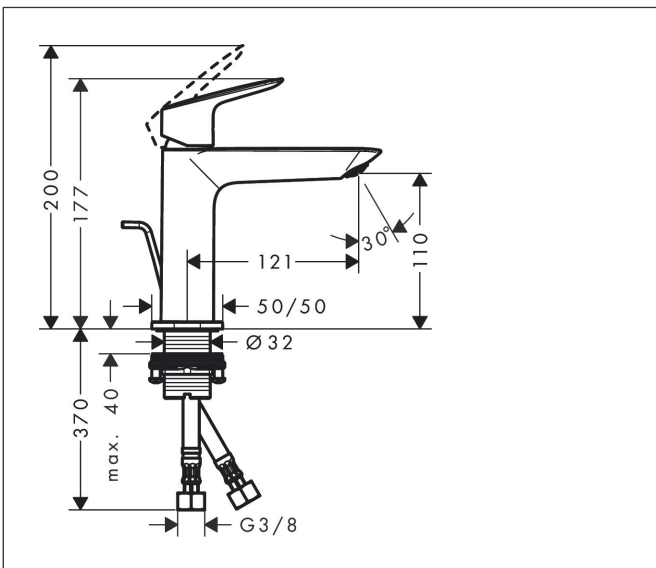

Merk	hansgrohe
Artikelnaam	Logis ééngreeps wastafelmengkraan 110 CoolStart met PopUp trekwaste
Art.nr.	71254000
Oppervlakte	chrom
Netto prijs	126,80 EUR

Product foto

Kenmerken

- ComfortZone: 110
- voorsprong uitloop 121 mm
- uitloophoogte: 110 mm
- greepvariant: rechte greep
- vaste uitloop
- straalsoort: normale straal
- maximale doorstroomhoeveelheid bij 3 bar: 5 l/min
- keramisch kardoes
- pop-up afvoergarnituur G 1¼
- materiaal afvoergarnituur: synthetisch
- koud water met de greep in de middenpositie, bespaart energie en kosten
- de perlator kan gemakkelijk worden verwijderd met behulp van een muntstuk en zonder gereedschap
- EU taxonomie: max 6l/min - draagt substantieel bij aan duurzaamheid

Maat tekeningen

Technologie

Merk hansgrohe
 Artikelnaam **Logis** ééngreeps wastafelmengkraan 110 CoolStart met PopUp trekwaste
 Art.nr. 71254000
 Oppervlakte chroom
 Netto prijs 126,80 EUR

Stroomschema

Merk	hansgrohe
Artikelnaam	Logis ééngreeps wastafelmengkraan 110 CoolStart met PopUp trekwa- ste
Art.nr.	71254000
Oppervlakte	chrom
Netto prijs	126,80 EUR

Onderdelen voor bouwjaar: >05/21

Pos	Beschrijving	Art.nr.	Prijs
1	greep	94377000	52,00
2	greepstop	96338000	3,00
3	afdekkap	98863000	40,60
4	moer	98864000	32,70
5	O-ring 24x2	98388000	3,00
6	kardoes compl.	97685000	52,00
7	borgschroef	95140000	4,80
8	dichting	98865000	25,70
9	kardoesadapter	95975000	7,70
10	O-ring 23x2	98398000	3,00
11	perlator M24x1 (5 l/min)	94364000	7,70
12	O-ring 30x1,5	98433000	3,00
13	rozet	94382000	25,70
14	vlakdichting	98749000	4,80
15	schachtbevestigingsset compl. (Ø 32)	13961000	20,40
16	stelring	97548000	3,00
17	trekstang	96657000	10,40
18	aansluitslang 450 mm M8x0,75 G3/8	97206000	25,70
19	O-ring 6,6x1,6	93019000	3,00
a	afvoergarnituur	92168000	32,70
b	schachtverlenging	13898000	64,30