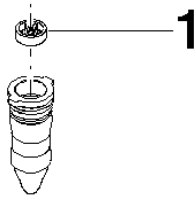

Rohrbelüfter Ø 14 x 37,5 mm, 6,8 l/min. -

04 18 40 274 00 90

Rohrbelüfter Ø 14 x 37,5 mm, 6,8 l/min. -

04 18 40 274 00 90

Rohrbelüfter Ø 14 x 37,5 mm, 6,8 l/min. -

04 18 40 274 00 90

Rohrbelüfter Ø 14 x 37,5 mm, 6,8 l/min. -

04 18 40 274 00 90

Rohrbelüfter Ø 14 x 37,5 mm, 6,8 l/min. -

04 18 40 274 00 90

Ersatzteilstückliste

Nr.	Artikelnummer	Benennung	Verbaumenge	Lieferzeit
	90 23 01 102 00 90	Durchflussbegrenzer Ø 9,6 x 4,6 mm, 7 l/min. -	1	2