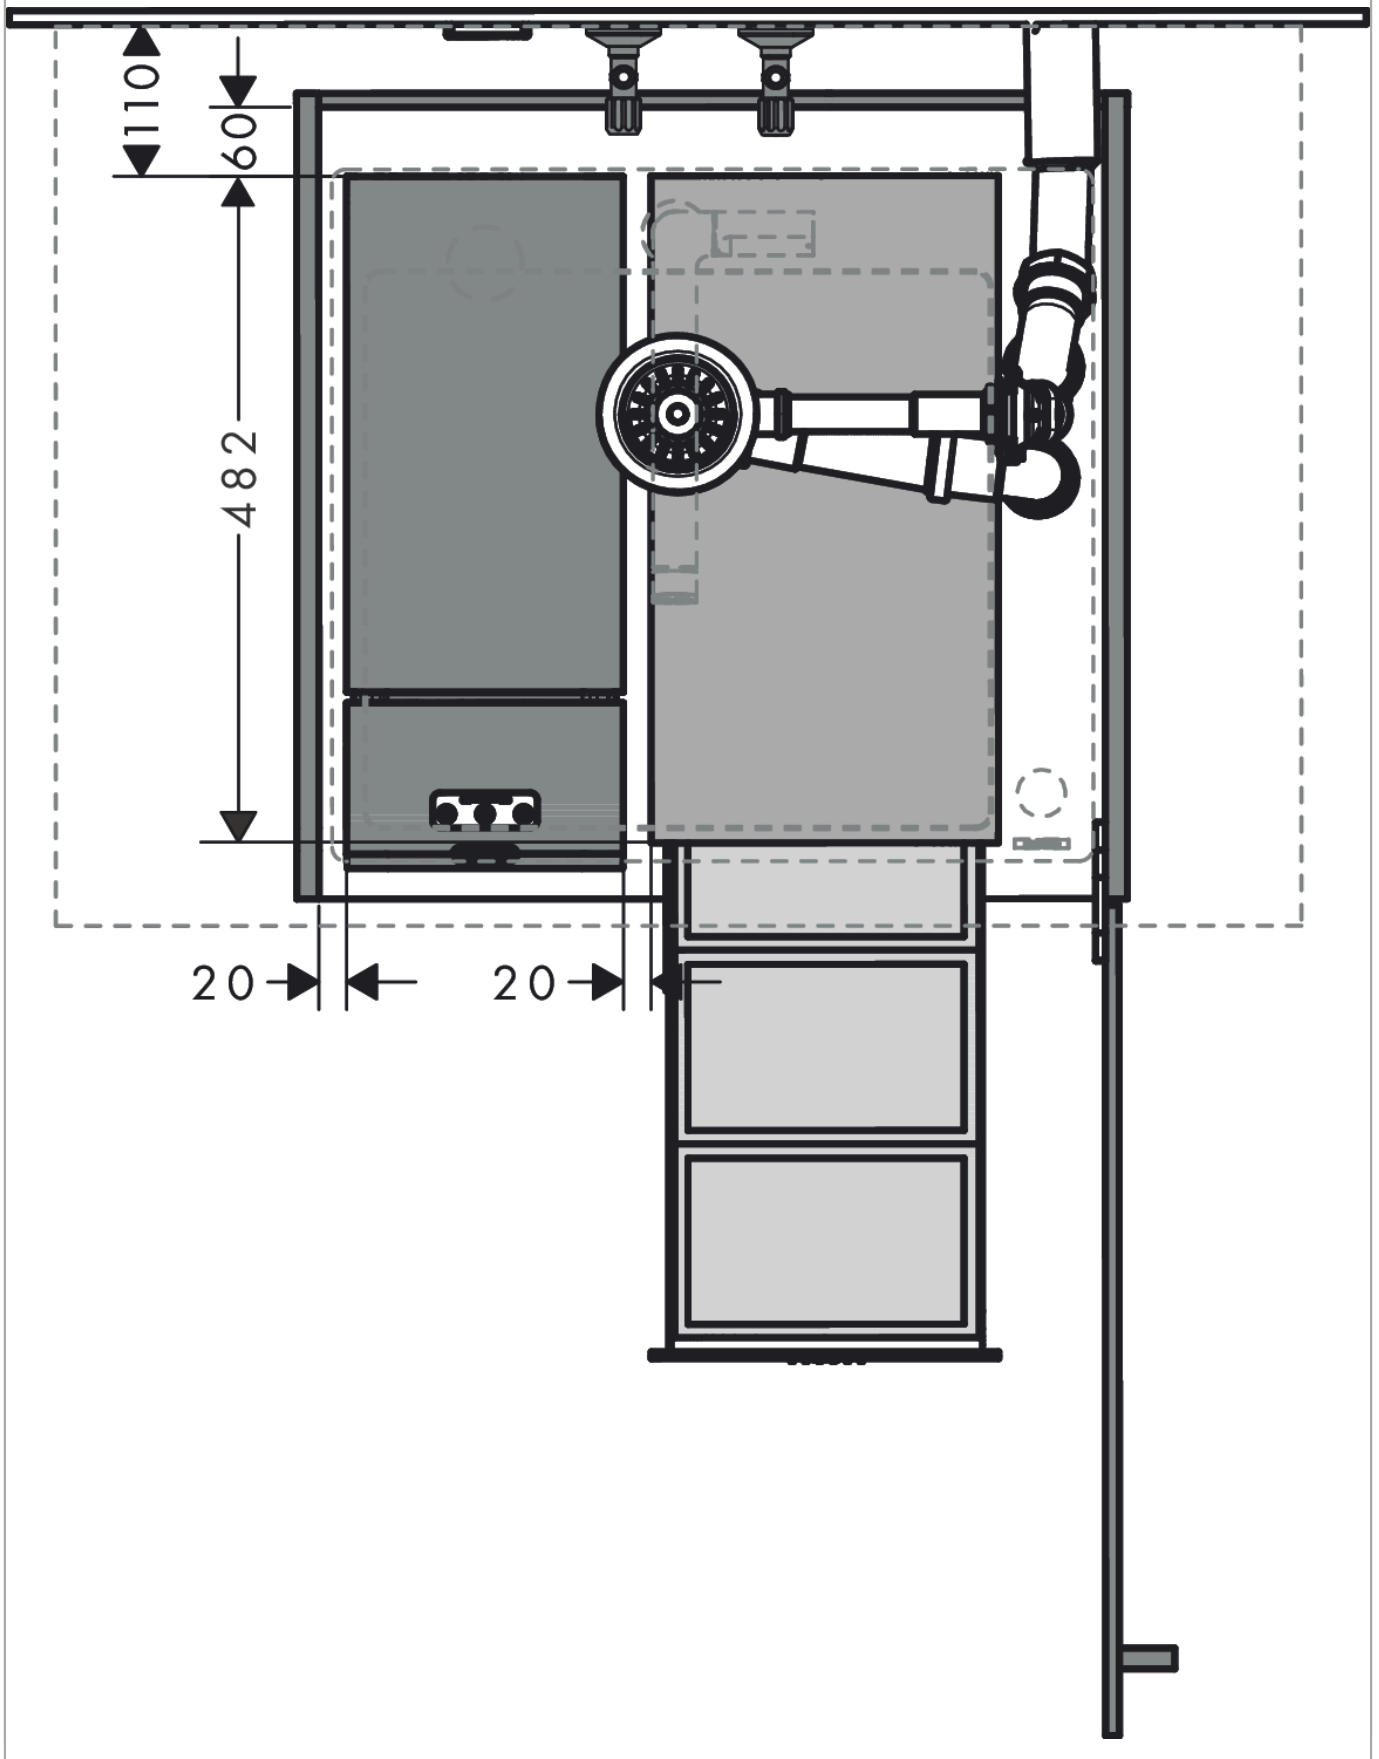

Aqittura M91
keukenkraan 1jet, starter set
Finish: **chrom** Artikelnummer: **76810000**

Inbouwvoorbeeld