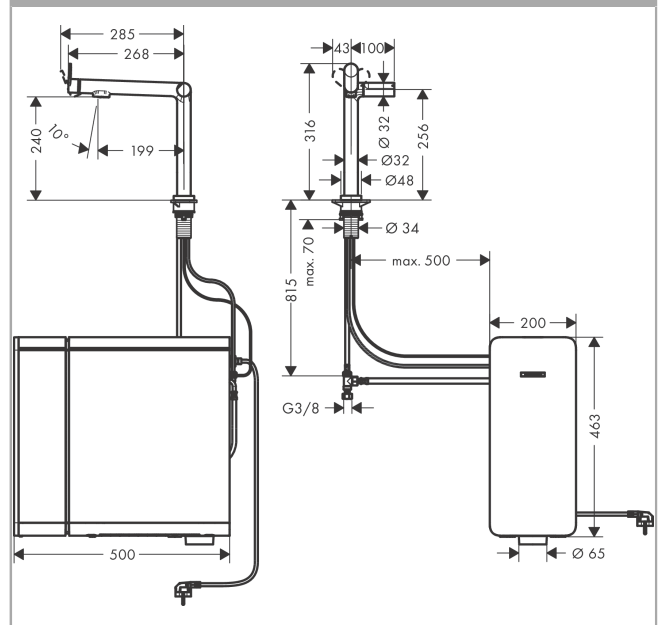

#### Maattekening

**Aqittura M91**  
**keukenkraan 1jet, starter set**  
 Finish: **chrom**    Artikelnummer: **76810000**

**Doorstroomdiagram**

**Aqittura M91**  
**keukenkraan 1jet, starter set**  
 Finish: **chrom** Artikelnummer: **76810000**