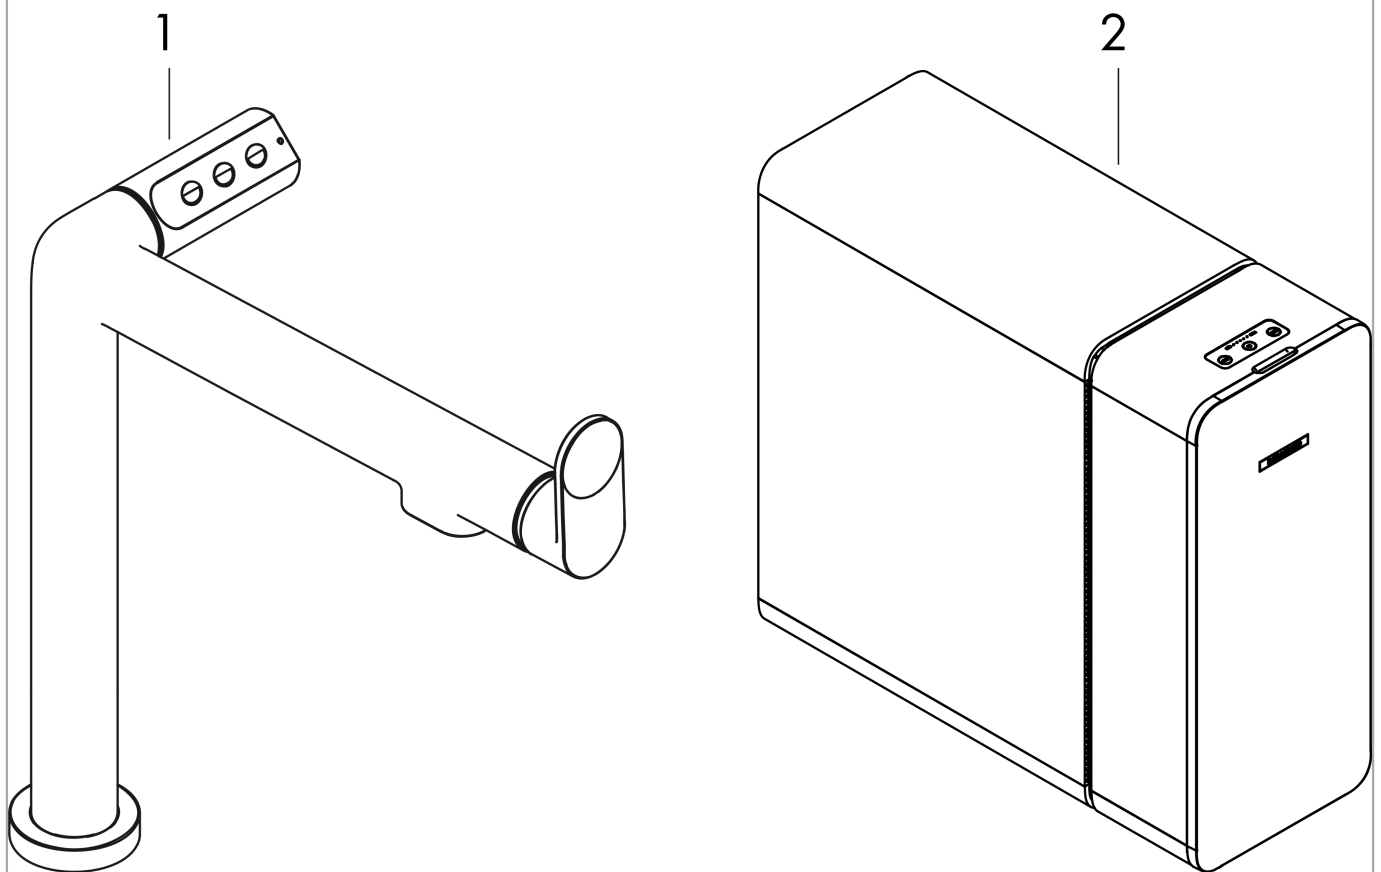

#### Maattekening

**Aqittura M91**  
**keukenkraan 1jet, starter set**  
 Finish: **chrom**    Artikelnummer: **76810000**

**Doorstroomdiagram**

**Aqittura M91**  
**keukenkraan 1jet, starter set**  
 Finish: **chrom** Artikelnummer: **76810000**

Inbouwvoorbeeld

**Aqittura M91**  
**keukenkraan 1jet, starter set**  
 Finish: **chrom** Artikelnummer: **76810000**

**Explosietekening**

Bouwjaar: >07/22

**Aqittura M91**  
**keukenkraan 1jet, starter set**  
 Finish: **chrom** Artikelnummer: **76810000**