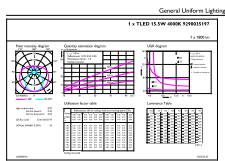

Fotometrische gegevens

Light Distribution Diagram - CorePro LEDtube 1200mm 15.5W 840 T8