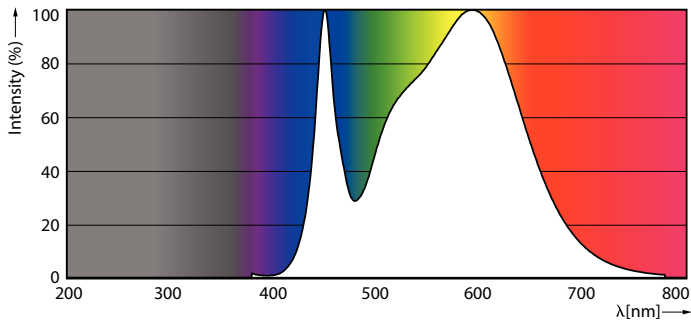

Spectral Power Distribution Colour - CorePro LEDtube 1200mm 15.5W 840 T8