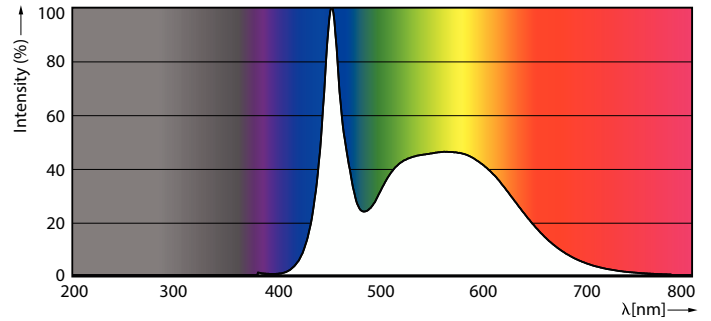

Spectral Power Distribution Colour - CorePro LEDtube 1200mm 15.5W 865 T8

© Philips Lighting B.V. 2015

General uniform lighting - CorePro LEDtube 1200mm 15.5W 865 T8