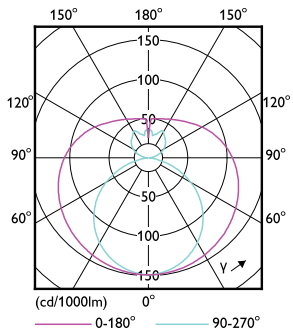

CorePro LED-buis EM/Mains T8

Fotometrische gegevens

Light Distribution Diagram - CorePro LEDtube 1200mm 15.5W 865 T8