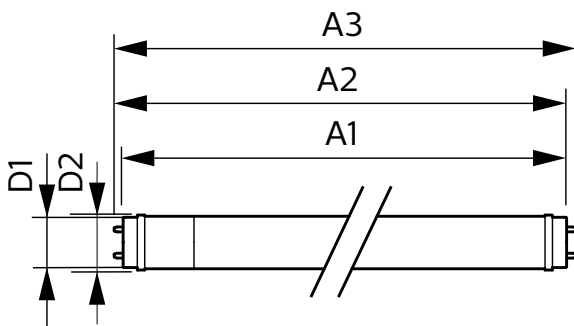

Operationele temperatuur

T-behuizing maximaal (nom.)	60 °C

Dimbaarheid en regelsystemen

Dimbaar	Nee

Eigenschappen behuizing en afmetingen

Lampafwerking	Mat
Lampmateriaal	Glas
Productlengte	1.200 mm
Lampvorm	T8
Nettogewicht (per stuk)	0,220 kg

Keurmerken en classificaties

Energie-efficiëntieklasse	E
Energiebesparend product	Ja
Keurmerken	Conform RoHS CE-markering KEMA Keur-certificaat
Energieverbruik kWh/1.000 uur	16 kWh
EPREL-registratienummer	1827703
CE-markering	Ja
Conform EU RoHS-richtlijn	Ja
Flikkerwaarde (PstLM)	1
Stroboscoopeffectwaarde (SVM)	0,4
Bereik omgevingstemperatuur	-20 tot +45 °C

Toepassingsomstandigheden

kan dit worden gebruikt in gesloten armaturen	Yes
Draadloze technologie	Niet van toepassing

Productgegevens

Productnaam voor bestelling	CorePro LEDtube 1200mm 15.5W 865 T8
Volledige productnaam	CorePro LEDtube 1200mm 15.5W 865 T8
Full EOC	871951444809400
Bestelcode	8719514448094
Materiaalnr. (12NC)	929003519802
Lokale code	44809400
Numerator - Aantal per pak	1
EAN/UPC - product/behuizing	8719514448094
Numerator - Dozen per buitendoos	20
EAN/UPC - Case	8719514448100

Maatschets

Product	D1	D2	A1	A2	A3
CorePro LEDtube 1200mm 15.5W 865 T8	25,7 mm	28 mm	1.198 mm	1.205 mm	1.212 mm