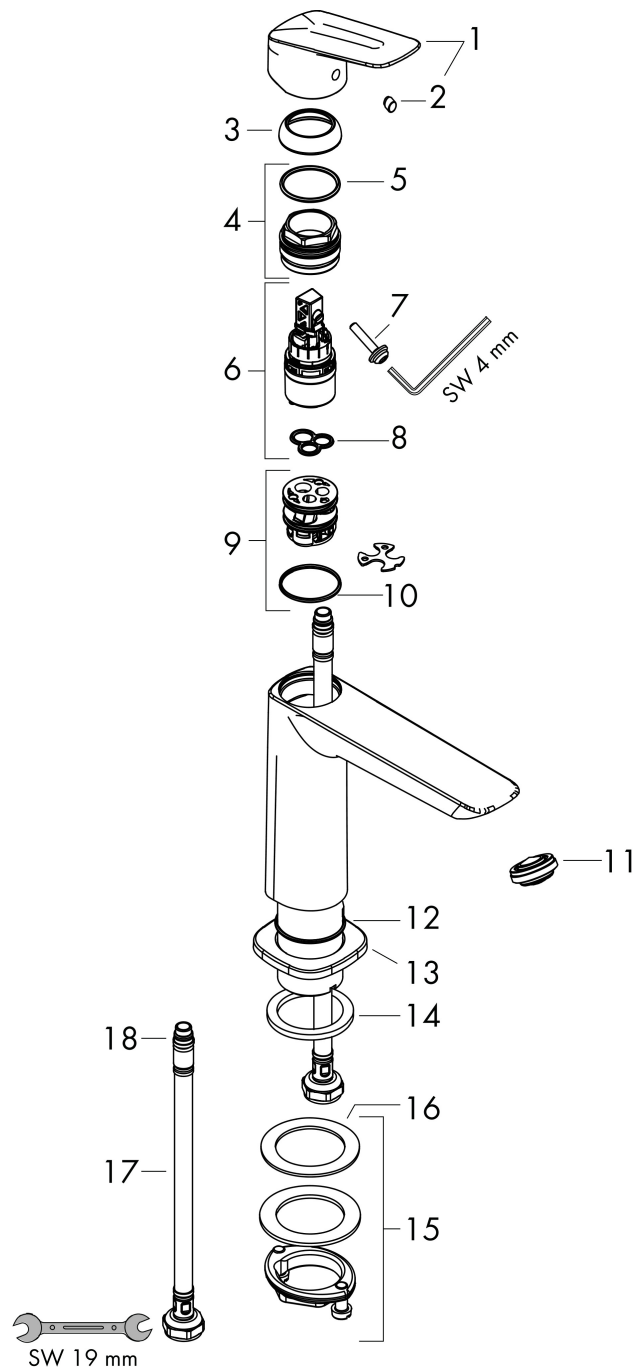

Merk	hansgrohe
Artikelnaam	Logis Fine ééngreeps wastafelmengkraan 110 CoolStart zonder afvoer
Art.nr.	71255000
Oppervlakte	chrom
Netto prijs	119,85 EUR

Explosietekening voor bouwjaar: >05/21