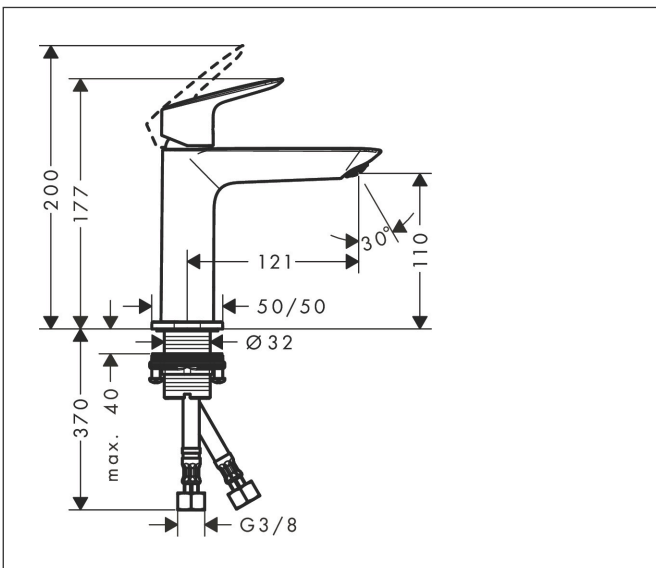

## Kenmerken

- ComfortZone: 110
- voorsprong uitloop 121 mm
- uitloophoogte: 110 mm
- greepvariant: rechte greep
- vaste uitloop
- straalsoort: normale straal
- maximale doorstroomhoeveelheid bij 3 bar: 5 l/min
- keramisch kardoes
- koud water met de greep in de middenpositie, bespaart energie en kosten
- de perlator kan gemakkelijk worden verwijderd met behulp van een muntstuk en zonder gereedschap
- EU taxonomie: max 6l/min - draagt substantieel bij aan duurzaamheid

## Maat tekeningen