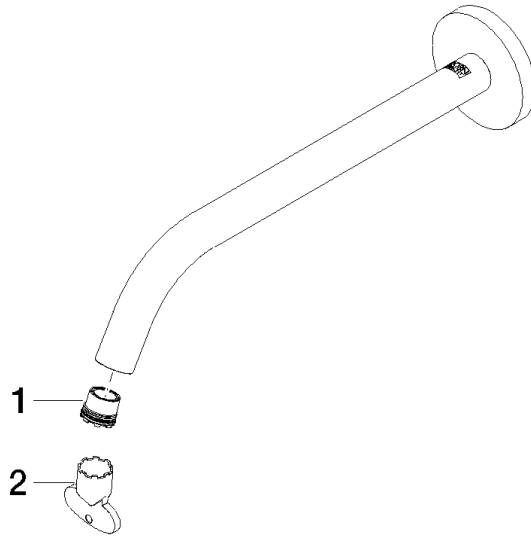

Auslauf für Waschtisch Wand 250 mm, 4,54 l/min. - Schwarz matt

90 28 22 324 01

Auslauf für Waschtisch Wand 250 mm, 4,54 l/min. - Schwarz matt

90 28 22 324 01

Auslauf für Waschtisch Wand 250 mm, 4,54 l/min. - Schwarz matt

90 28 22 324 01

Auslauf für Waschtisch Wand 250 mm, 4,54 l/min. - Schwarz matt

90 28 22 324 01

Produktversion bis 10/1/2020

Produktversion ab 10/1/2020

Auslauf für Waschtisch Wand 250 mm, 4,54 l/min. - Schwarz matt