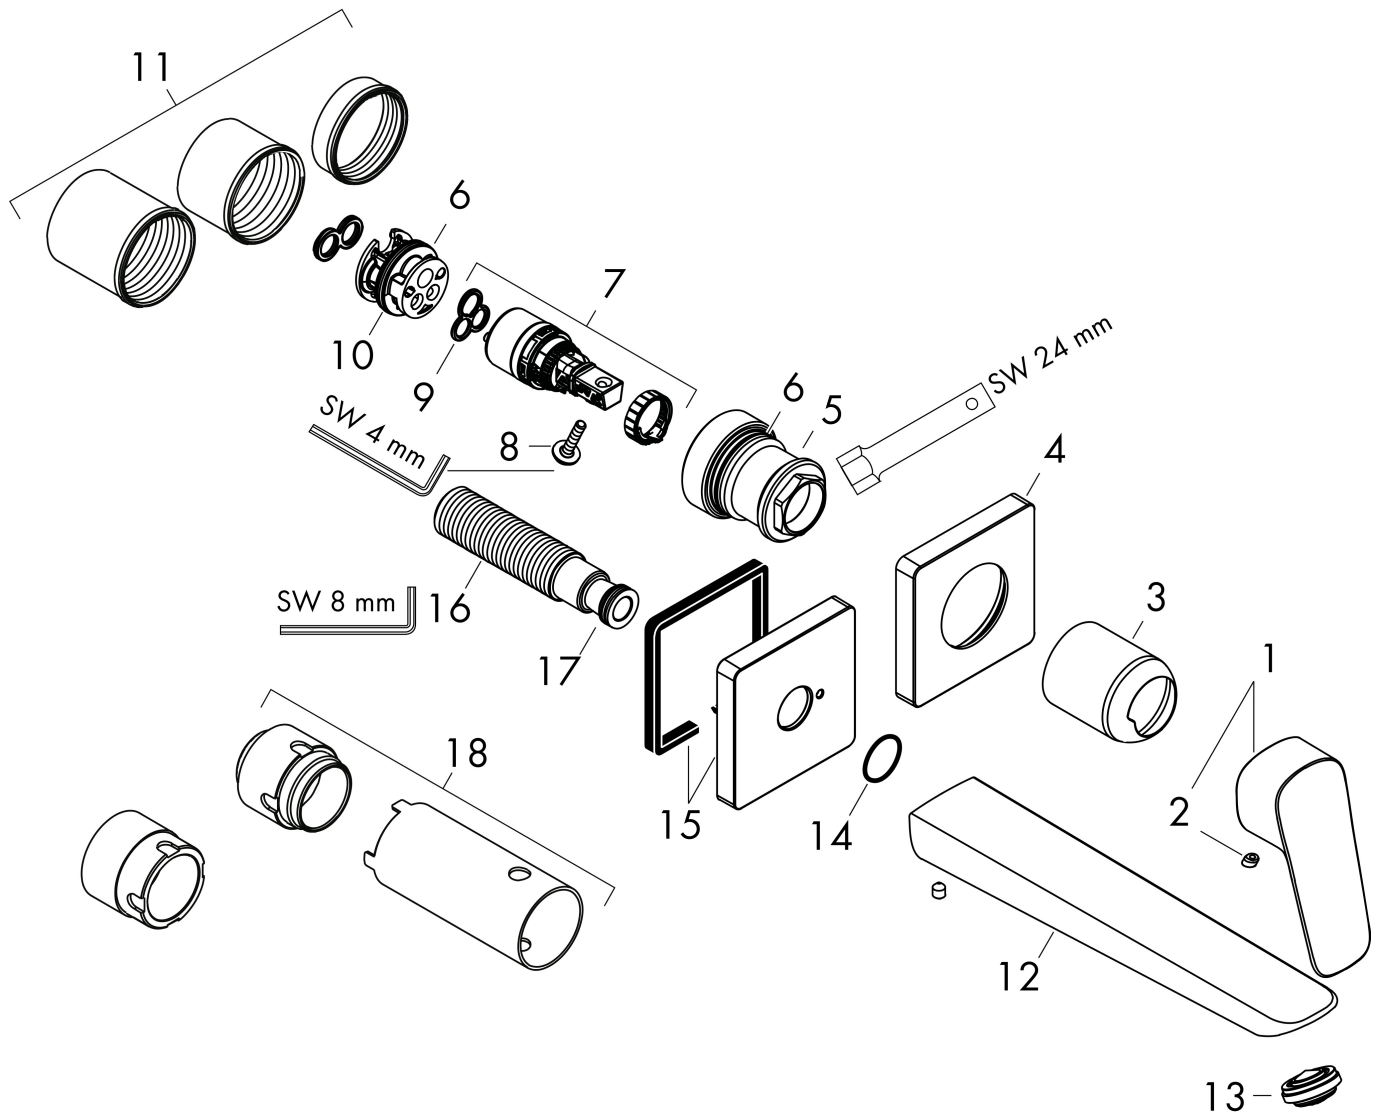

Product foto	Artikelnaam	Art.nr.	Prijs
	hansgrohe Inbouwdeel voor ééngreeps wastafelkraan wandmontage	13622180	224,67

Merk	hansgrohe
Artikelnaam	Logis ééngreeps wastafelmengkraan inbouw Fine voor wandmontage voorsprong 20,5 cm
Art.nr.	71256000
Oppervlakte	chrom
Netto prijs	190,85 EUR

Stroomschema

Merk	hansgrohe
Artikelnaam	Logis ééngreeps wastafelmengkraan inbouw Fine voor wandmontage voorsprong 20,5 cm
Art.nr.	71256000
Oppervlakte	chrom
Netto prijs	190,85 EUR

Explosietekening voor bouwjaar: >05/21

Merk	hansgrohe
Artikelnaam	Logis ééngreeps wastafelmengkraan inbouw Fine voor wandmontage voorsprong 20,5 cm
Art.nr.	71256000
Oppervlakte	chrom
Netto prijs	190,85 EUR

Onderdelen voor bouwjaar: >05/21

Pos	Beschrijving	Art.nr.	Prijs
1	greep	94400000	25,70
2	greepstop	96338000	3,00
3	huls	93053000	32,70
4	rozet voor greep	93161000	52,00
5	moer	93141000	32,70
6	O-ring 26x2	98147000	3,00
7	kardoes compl.	97685000	52,00
8	borgschroef	95140000	4,80
9	dichting	98865000	25,70
10	kardoesadapter	95634000	10,40
11	draadeind set	97971000	32,70
12	uitloop compl.	94401000	52,00
13	perlator M24x1 (5 l/min)	94364000	7,70
14	O-ring 18x1,5	98231000	3,00
15	rozet voor uitloop	93162000	32,70
16	aansluiting G½	95626000	40,60
17	O-ring 13x2	98128000	3,00
18	verlengset 25 mm voor 13622180	31971000	119,06
a	Inbouwdelen	13622180	224,67
b	afvoer	50001000	40,00
c	adapter voor geruild aansluiting	93819000	147,60