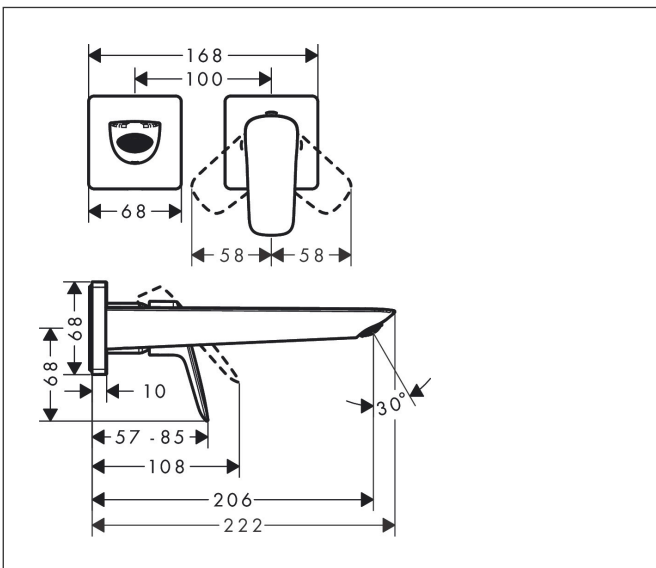

Merk	hansgrohe
Artikelnaam	Logis ééngreeps wastafelmengkraan inbouw Fine voor wandmontage voorsprong 20,5 cm
Art.nr.	71256000
Oppervlakte	chrom
Netto prijs	190,85 EUR

Product foto

Kenmerken

- voorsprong uitloop 206 mm
- greepvariant: rechte greep
- vaste uitloop
- straalsoort: normale straal
- maximale doorstroomhoeveelheid bij 3 bar: 5 l/min
- keramisch kardoos
- zonder wastegarnituur, met afvoerplug (art.nr. 50001)
- materiaal afvoergarnituur: metaal
- de greep kan rechts of links worden geplaatst, afhankelijk van de montage van het inbouwdeel
- EU taxonomie: max 6l/min - draagt substantieel bij aan duurzaamheid

Maat tekeningen

Technologie

Merk	hansgrohe
Artikelnaam	Logis ééngreeps wastafelmengkraan inbouw Fine voor wandmontage voorsprong 20,5 cm
Art.nr.	71256000
Oppervlakte	chrom
Netto prijs	190,85 EUR

Benodigde onderdelen

Product foto	Artikelnaam	Art.nr.	Prijs
	hansgrohe Inbouwdeel voor ééngreeps wastafelkraan wandmontage	13622180	224,67

Merk	hansgrohe
Artikelnaam	Logis ééngreeps wastafelmengkraan inbouw Fine voor wandmontage voorsprong 20,5 cm
Art.nr.	71256000
Oppervlakte	chrom
Netto prijs	190,85 EUR

Stroomschema

Merk	hansgrohe
Artikelnaam	Logis ééngreeps wastafelmengkraan inbouw Fine voor wandmontage voorsprong 20,5 cm
Art.nr.	71256000
Oppervlakte	chrom
Netto prijs	190,85 EUR

Explosietekening voor bouwjaar: >05/21