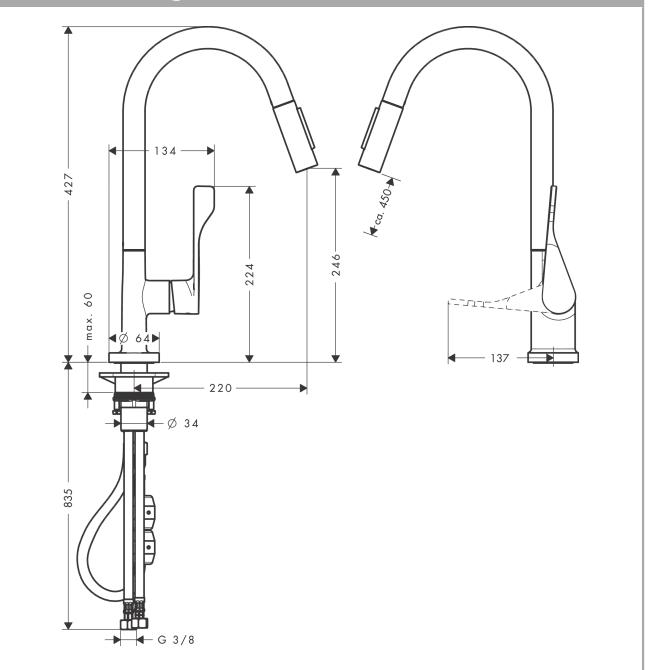

AXOR Citterio
ééngreeps keukenmengkraan 250 met uittrekbare vuistdouche
 Finish: **Brushed Black Chrome** Artikelnummer: **39835340**

Beschrijving

- draaibereik verstelbaar in 2 stappen tot 110° / 150°
- douchestraal, laminaire straal
- douchestraal kan vastgezet worden, opnieuw normale straal door druk op de knop
- MagFit magnetische douchehouder
- maximale doorstroomhoeveelheid bij 3 bar: 9 l/min
- keramisch kardoos
- eenvoudige montage dankzij de G 3/8 flexibele aansluitslangen
- uittrek lengte tot 50 cm

Artikeldetails

Vrijblijvende advies verkoopprijs excl. BTW	1.038,35 €
Vrijblijvende advies verkoopprijs incl. BTW	1.256,40 €

Technologie

Productfoto

Maattekening

Doorstroomdiagram

AXOR Citterio
ééngreeps keukenmengkraan 250 met uittrekbare vuistdouche
 Finish: **Brushed Black Chrome** Artikelnummer: **39835340**

Reserveonderdelenlijst

Bouwjaar: >11/16

Regel	Beschrijving	Artikelnummer	Prijs incl. BTW	VE
1	greep	39891340	145,20 €	1
2	inbusschroef M6x10 DIN 916	96029000	2,90 €	1
3	greepstop	96762000	2,90 €	1
4	afdekkap	98603340	32,79 €	1
5	moer	97209000	14,04 €	1
6	O-Ring 32x2	98193000	2,90 €	1
7	kardoes compl.	92730000	55,90 €	1
8	dichting	95008000	8,11 €	1
9	uitloop compl.	95926340	234,26 €	1
10	moer	92755000	17,91 €	1
11	zeef	97735000	2,90 €	1
12	vuistdouche	95908340	234,26 €	1
13	terugslagklep	96737000	27,95 €	1
14	perlator laminar M22x1 (15 l/min)	95909000	44,65 €	1
15	servicesleutel	95910000	8,11 €	1
16	stelringset	98365000	8,11 €	1
17	O-ring 40x3	92634000	2,90 €	1
18	bevestigingsmateriaal	97523000	4,96 €	1
19	schachtbevestigingsset compl. (Ø 34)	95049000	14,04 €	1
20	stelring	97548000	2,90 €	1
21	gewicht	92500000	35,82 €	1
22	slang 1,50 m	95507000	70,30 €	1
23	aansluitslang 600 mm M10x1	95561000	22,39 €	1
24	O-ring 8x1,75	97827000	2,90 €	1
25	aansluitslang 900 mm M8x0,75 G3/8	96316000	35,82 €	1
26	O-ring 7x1,5	98422000	2,90 €	1
27	dichtingsset	95581000	4,96 €	1