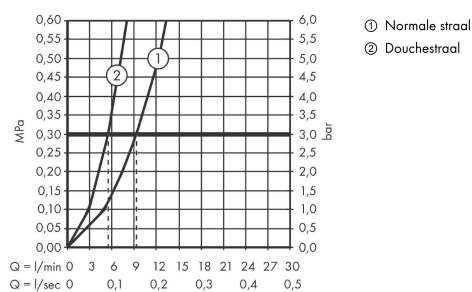

Doorstroomdiagram