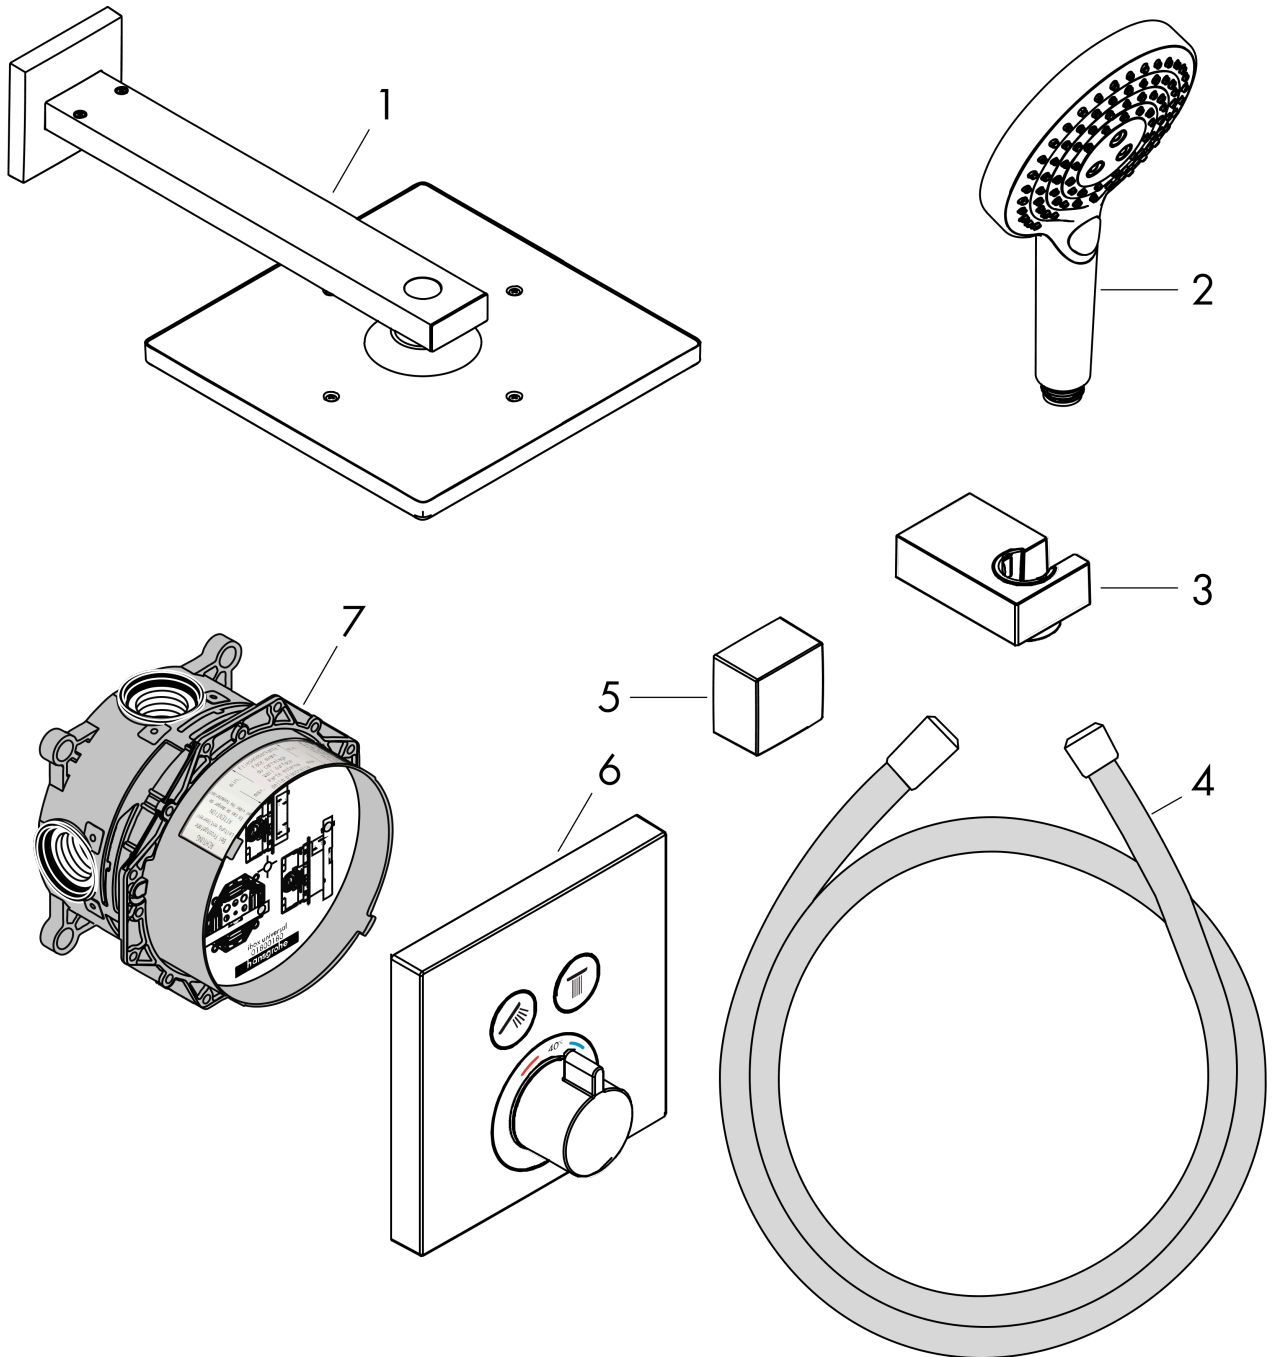

Raindance E
inbouw douchesysteem met thermostaat
 Finish: **Mat zwart** Artikelnummer: **27939670**

Beschrijving

- bestaat uit: hoofddouche, handdouche, douchethermostaat, douchearm, douchehouder, wandaansluiting, inbouwdeel, doucheslang
- straalplaatoppervlak: 300 x 300 mm
- straalsoort hoofddouche: RainAir volle zachte regenstraal
- straalsoort handdouche: Rain, RainAir volle zachte regenstraal, Whirl intensieve massagestraal
- minimale bedrijfsdruk: 1,5 bar
- maximale bedrijfsdruk: 6 bar
- thermostaat: ShowerSelect
- draaikoppeling voorkomt dat de slang in de knoop raakt
- aansluiting: inbouwdeel
- gelijktijdig gebruik van verschillende functies

Raindance E
inbouw douchesysteem met thermostaat
 Finish: **Mat zwart** Artikelnummer: **27939670**

Explosietekening

Bouwjaar: >10/20

Raindance E
inbouw douchesysteem met thermostaat
 Finish: **Mat zwart** Artikelnummer: **27939670**