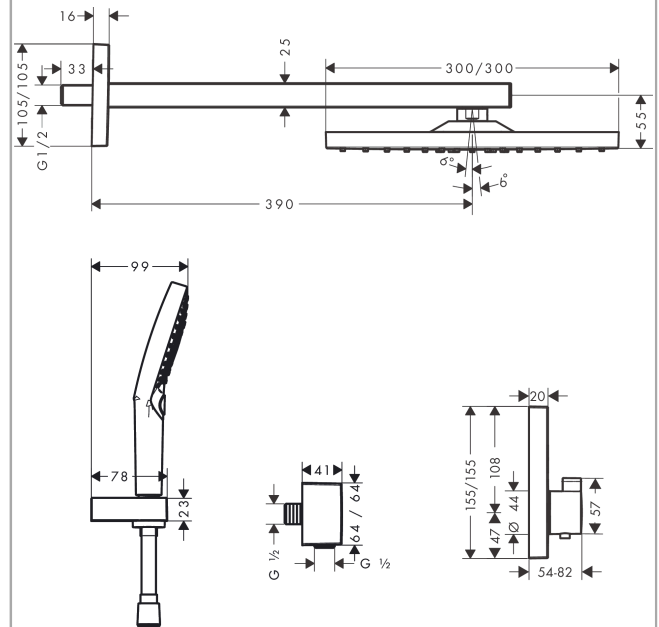

Raindance E
inbouw douchesysteem met thermostaat
 Finish: **Mat zwart** Artikelnummer: **27939670**

Beschrijving

- bestaat uit: hoofddouche, handdouche, douchethermostaat, douchearm, douchehouder, wandaansluiting, inbouwdeel, doucheslang
- straalplaatoppervlak: 300 x 300 mm
- straalsoort hoofddouche: RainAir volle zachte regenstraal
- straalsoort handdouche: Rain, RainAir volle zachte regenstraal, Whirl intensieve massagestraal
- minimale bedrijfsdruk: 1,5 bar
- maximale bedrijfsdruk: 6 bar
- thermostaat: ShowerSelect
- draaikoppeling voorkomt dat de slang in de knoop raakt
- aansluiting: inbouwdeel
- gelijktijdig gebruik van verschillende functies

Artikeldetails

| | |
|---|------------|
| Vrijblijvende advies verkoopprijs excl. BTW | 2.190,70 € |
| Vrijblijvende advies verkoopprijs incl. BTW | 2.650,75 € |

Technologie

Designprijzen

Productfoto

Maattekening

Raindance E
inbouw douchesysteem met thermostaat
 Finish: **Mat zwart** Artikelnummer: **27939670**

Explosietekening

Bouwjaar: >10/20

Raindance E
inbouw douchesysteem met thermostaat
 Finish: **Mat zwart** Artikelnummer: **27939670**

Reserveonderdelenlijst

Bouwjaar: >10/20

| Regel | Beschrijving | Artikelnummer | Prijs incl. BTW | VE |
|-------|------------------------------|---------------|--------------------|----|
| 1 | Hoofdouche | 26238670 | - | 1 |
| 2 | Handdouche | 26530670 | - | 1 |
| 3 | douchehouder | 28387670 | - | 1 |
| 4 | doucheslang Isiflex'B 1,25 m | 28272670 | - | 1 |
| 5 | Fixfit muuraansluitbocht | 26455670 | - | 1 |
| 6 | Thermostaat | 15763670 | - | 1 |
| 7 | Basisset | 01800180 | - | 1 |