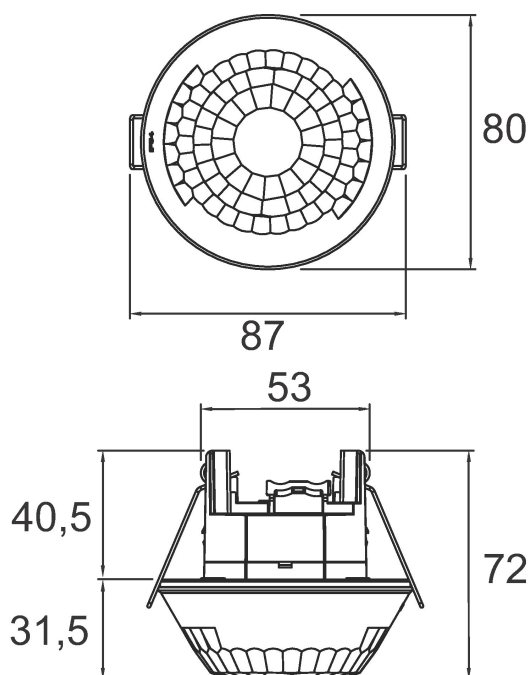

Maattekeningen

Technische wijzigingen en drukfouten voorbehouden

nadere informatie op: www.theben-nederland.nl/producten/1039073

De belastingsgegevens worden bepaald met voorbeeldige geselecteerde lichtbronnen en zijn daarom typische gegevens vanwege het grote aantal beschikbare producten.

15-6-2025
Pagina 2 van 3