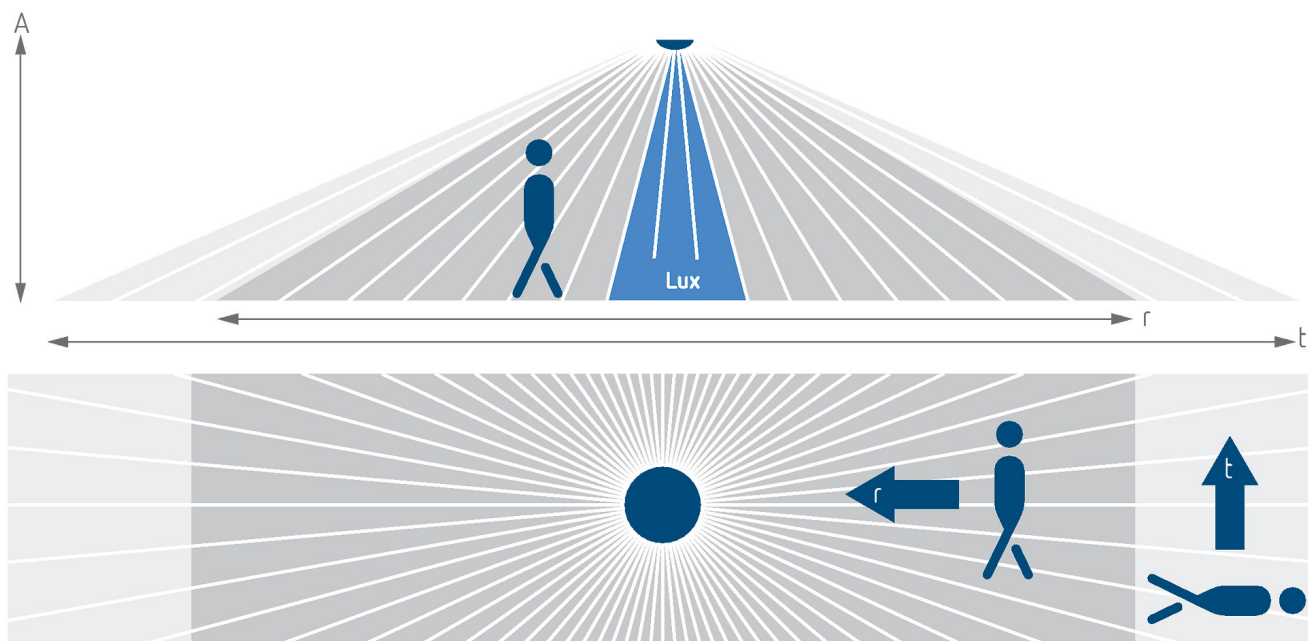

LUXA 103 S360-28 KNX DE WH	
Inschakelvertraging aanwezigheid	10 s - 30 min / inactief
Omgevingstemperatuur	-25°C ... 55°C
Detectiebereik	140 m <sup>2</sup> (28 x 5 m   360°)
Kleur	Wit
Beschermingsgraad	IP 54 (in ingebouwde toestand)
KNX Data Secure	✓

# LUXA 103 S360-28 KNX DE WH

Artikelnr.: 1039073

theben

Detectiebereik voor planningstoepassingen bij een temperatuur van 21 °C

Montagehöhe (A)	Quer gehend (T)	Frontal gehend (R)	
2,5 m	140 m <sup>2</sup>   28 m x 5 m	70 m <sup>2</sup>   14 m x 5 m	
3 m	140 m <sup>2</sup>   28 m x 5 m	70 m <sup>2</sup>   14 m x 5 m	
3,5 m	104 m <sup>2</sup>   26 m x 4 m	60 m <sup>2</sup>   12 m x 5 m	