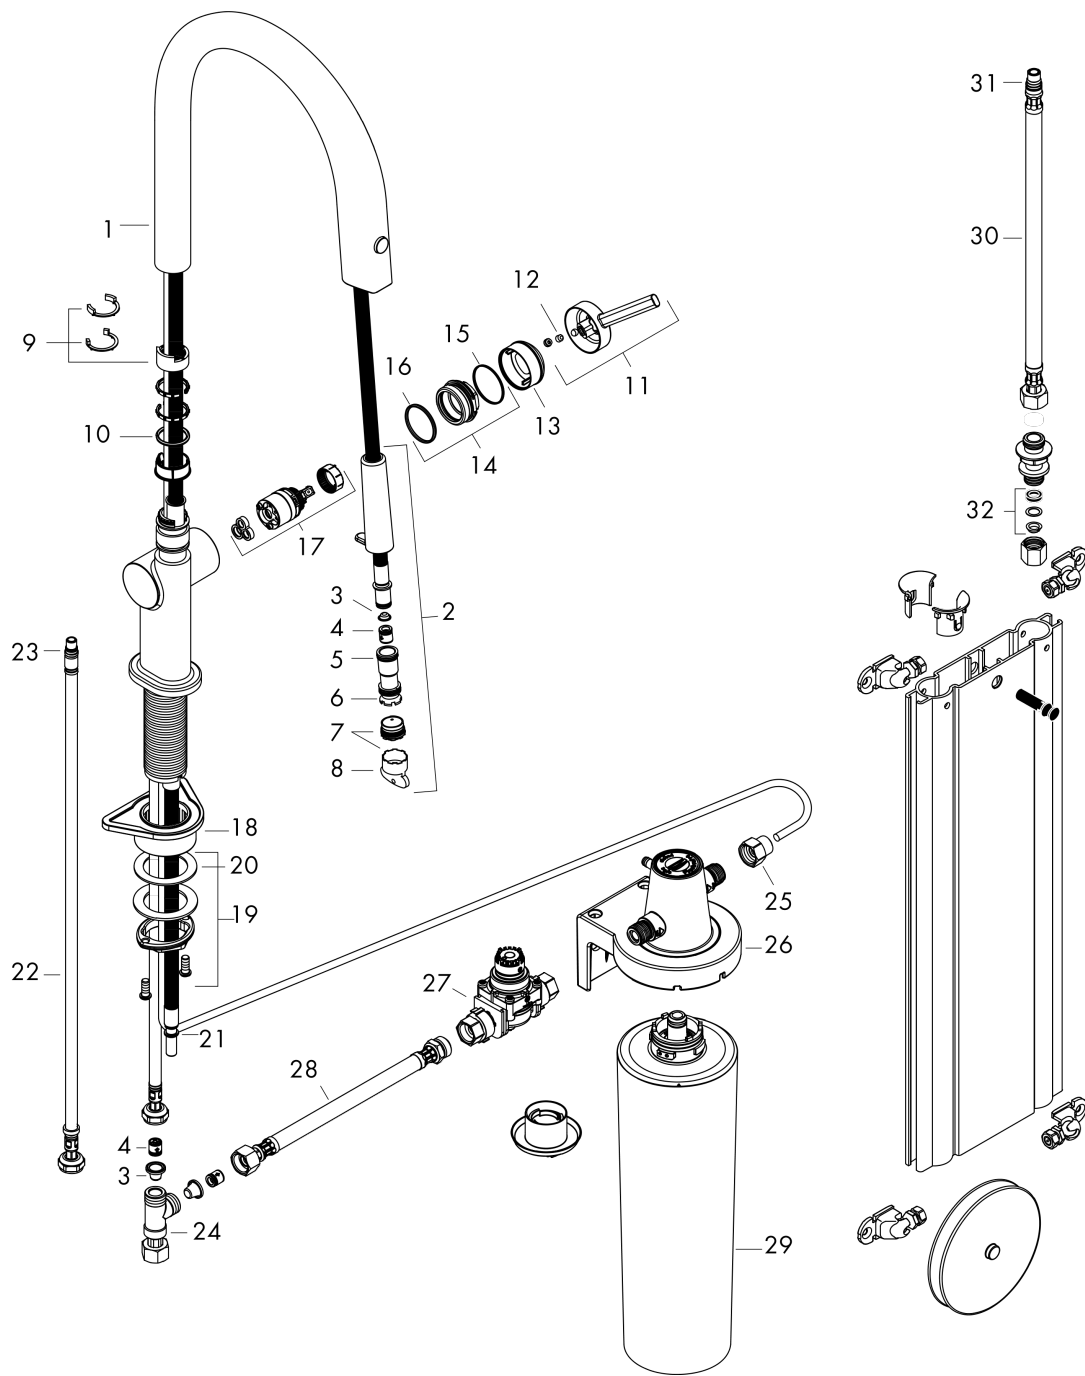

Aqittura M91
filter systeem 210, uittrekbare uitloop, 1jet, sBox
 Finish: **chrom** Artikelnummer: **76826000**

Explosietekening

Bouwjaar: >03/22

Aqittura M91
filter systeem 210, uittrekbare uitloop, 1jet, sBox
 Finish: **chrom** Artikelnummer: **76826000**

Reserveonderdelenlijst

Bouwjaar: >03/22

Regel	Beschrijving	Artikelnummer	Prijs incl. BTW	VE
1	uitloop compl.	94713000	156,09 €	1
2	vuistdouche	94512000	44,65 €	1
3	zeef	98516000	4,96 €	1
4	terugslagklep DW 10	96456000	8,11 €	1
5	O-ring 13x1,5	98475000	2,90 €	1
6	O-Ring 12x2,5	98230000	2,90 €	1
7	straalschijf	93748000	22,39 €	1
8	servicesleutel	93750000	8,11 €	1
9	aanslagringset (110° / 150°)	94513000	55,90 €	1
10	O-ring 21x2,5	98211000	2,90 €	1
11	greep	93736000	35,82 €	1
12	inbusschroef M5x5	98446000	2,90 €	1
13	afdekkap	93737000	35,82 €	1
14	moer	93738000	44,65 €	1
15	O-ring 29x2	98391000	2,90 €	1
16	O-ring 30x1,5	98433000	2,90 €	1
17	kardoes compl.	93740000	85,55 €	1
18	bevestigingsmateriaal	97523000	4,96 €	1
19	schachtbevestigingsset compl. (speciaal)	93253000	17,91 €	1
20	stelring	97548000	2,90 €	1
21	slang	93754000	99,58 €	1
22	aansluitslang 900 mm M8x0,75 G3/8	93746000	35,82 €	1
23	O-ring 6,6x1,6	93019000	2,90 €	1
24	T-stuk	94707000	123,78 €	1
25	adapterset	94710000	44,65 €	1
26	wandhouder	94709000	123,78 €	1
27	pressure reducer	94708000	156,09 €	1
28	aansluitslang 700 mm G3/8 x G3/8	95896000	55,90 €	1
29	Filter met actieve kool en mineralisering (Harmony)	76828000	-	1
30	aansluitslang 450 mm M10x1 G3/8	96507000	35,82 €	1
31	O-ring 8x1,5	98423000	2,90 €	1
32	klemverbinding	96099000	8,11 €	1