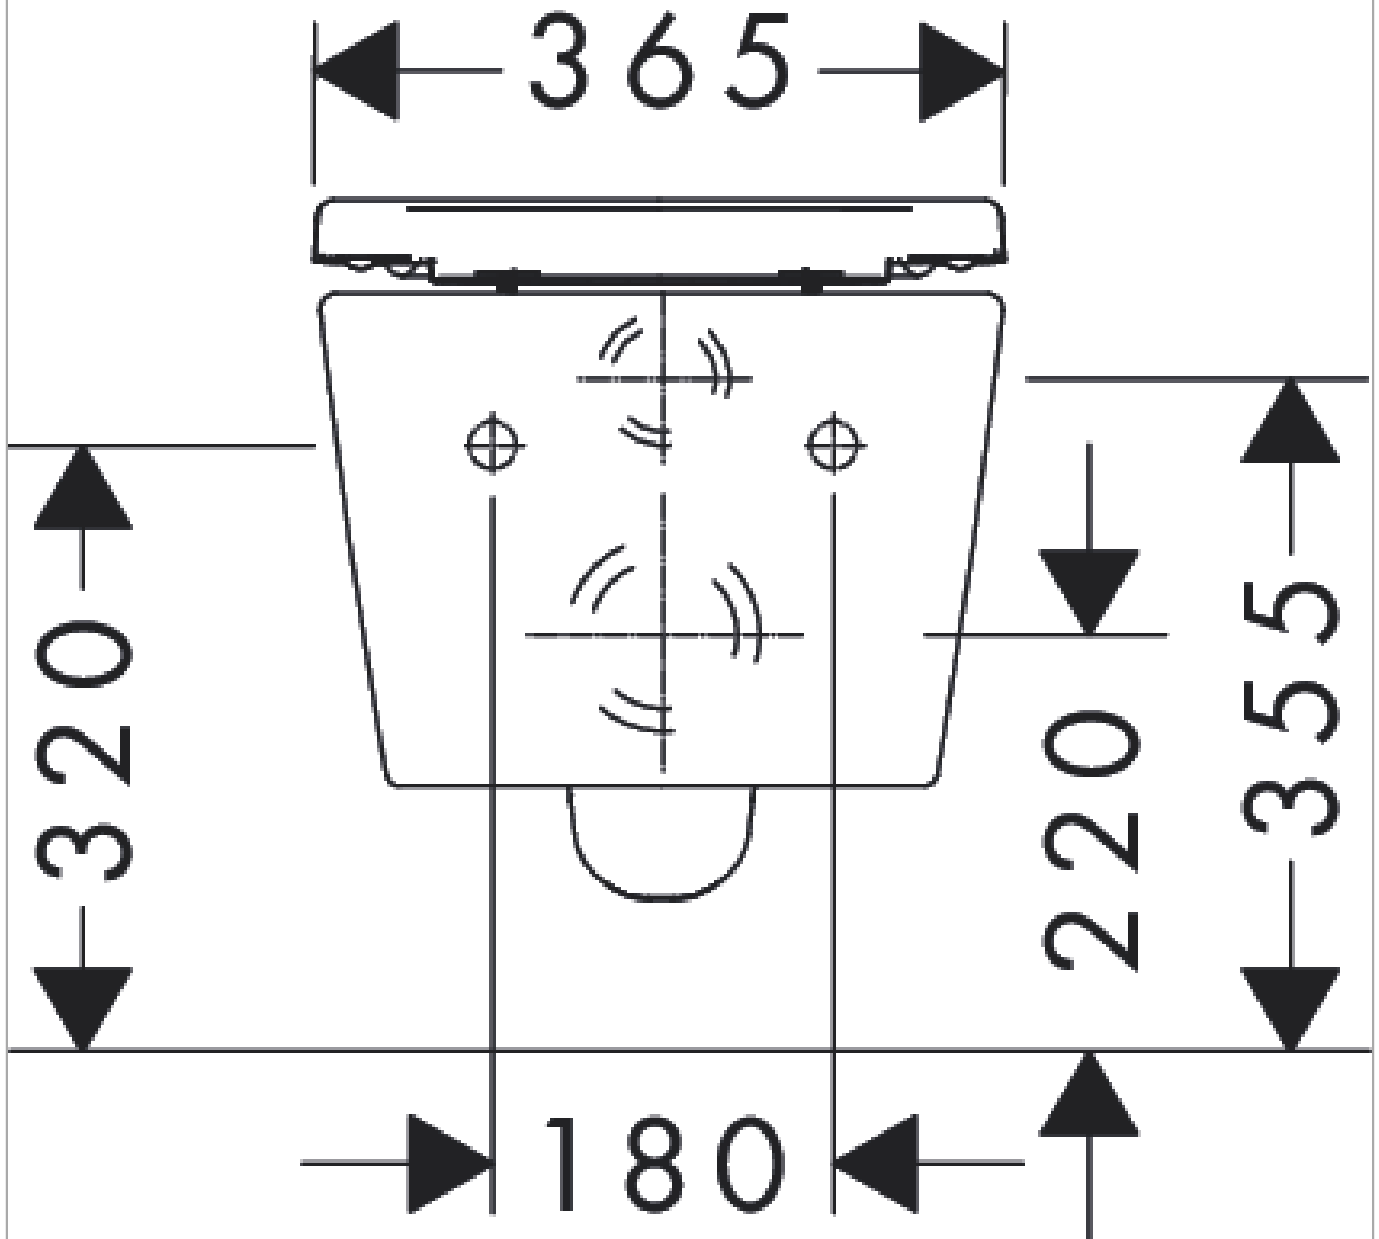

EluPura Original S
wandcloset set 540 AquaChannel Flush met toiletzitting
 Oppervlak: **wit** Artikelnummer: **60207450**

Beschrijving

- bestaat uit: WC, toiletzitting en deksel
- materiaal toilet: keramiek
- materiaal zitting en klep: Ureum
- materiaal scharnieren: roestvrijstaal
- Made to fit NoiseReduction: op maat gemaakte geluiddempende mat bijgesloten
- glansgraad keramiek: glanzend
- met verborgen sifon
- rimless
- AquaChannel Flush: Effectief reinigen met krachtige waterstralen
- spoelwaterhoeveelheid: 4,5 l, 5 l, 6 l
- spoeltype: afspoelen
- montagewijze: wandmontage
- zichtbare bevestiging voor het toilet
- wateraansluiting: achterzijde
- hartafstand wandmontage: 180 mm
- hartafstand bevestiging toiletzitting: 160 mm
- positie afvoer: horizontale uitloop
- EU taxonomie: max. 6l/min - Do No Significant Harm (DNSH)

Artikeldetails

Vrijblijvende advies verkoopprijs excl. BTW	299,45 €
Vrijblijvende advies verkoopprijs incl. BTW	362,33 €

Technologie

Productfoto

Maattekening

EluPura Original S
wandcloset set 540 AquaChannel Flush met toiletzitting
Oppervlak: wit Artikelnummer: 60207450

Inbouwvoorbeeld

EluPura Original S
wandcloset set 540 AquaChannel Flush met toiletzitting
 Oppervlak: wit Artikelnummer: 60207450

Explosietekening

Bouwjaar: >04/24

EluPura Original S
wandcloset set 540 AquaChannel Flush met toiletzitting
Oppervlak: **wit** Artikelnummer: **60207450**