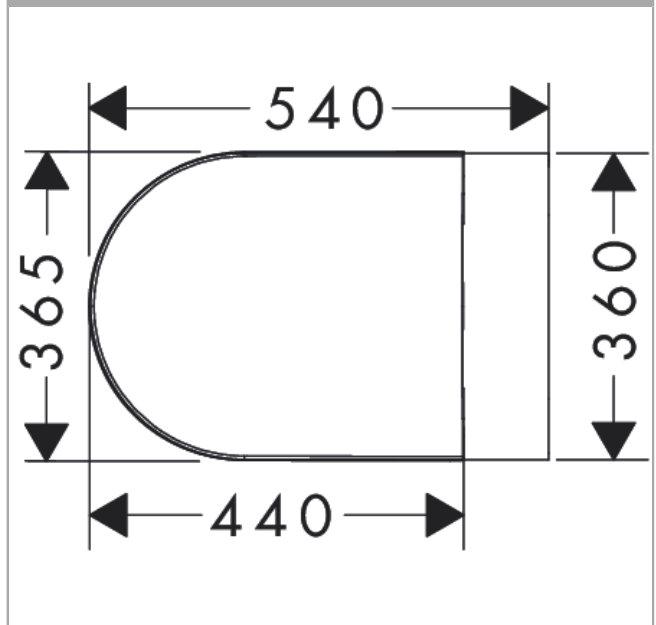

EluPura Original S
wandcloset set 540 AquaChannel Flush met toiletzitting
 Oppervlak: **wit** Artikelnummer: **60207450**

Beschrijving

- bestaat uit: WC, toiletzitting en deksel
- materiaal toilet: keramiek
- materiaal zitting en klep: Ureum
- materiaal scharnieren: roestvrijstaal
- Made to fit NoiseReduction: op maat gemaakte geluiddempende mat bijgesloten
- glansgraad keramiek: glanzend
- met verborgen sifon
- rimless
- AquaChannel Flush: Effectief reinigen met krachtige waterstralen
- spoelwaterhoeveelheid: 4,5 l, 5 l, 6 l
- spoeltype: afspoelen
- montagewijze: wandmontage
- zichtbare bevestiging voor het toilet
- wateraansluiting: achterzijde
- hartafstand wandmontage: 180 mm
- hartafstand bevestiging toiletzitting: 160 mm
- positie afvoer: horizontale uitloop
- EU taxonomie: max. 6l/min - Do No Significant Harm (DNSH)

Artikeldetails

Vrijblijvende advies verkoopprijs excl. BTW	299,45 €
Vrijblijvende advies verkoopprijs incl. BTW	362,33 €

Technologie

Productfoto

Maattekening

EluPura Original S
wandcloset set 540 AquaChannel Flush met toiletzitting
Oppervlak: wit Artikelnummer: 60207450

Inbouwvoorbeeld

EluPura Original S
wandcloset set 540 AquaChannel Flush met toiletzitting
 Oppervlak: wit Artikelnummer: 60207450

Explosietekening

Bouwjaar: >04/24

EluPura Original S
wandcloset set 540 AquaChannel Flush met toiletzitting
Oppervlak: **wit** Artikelnummer: **60207450**