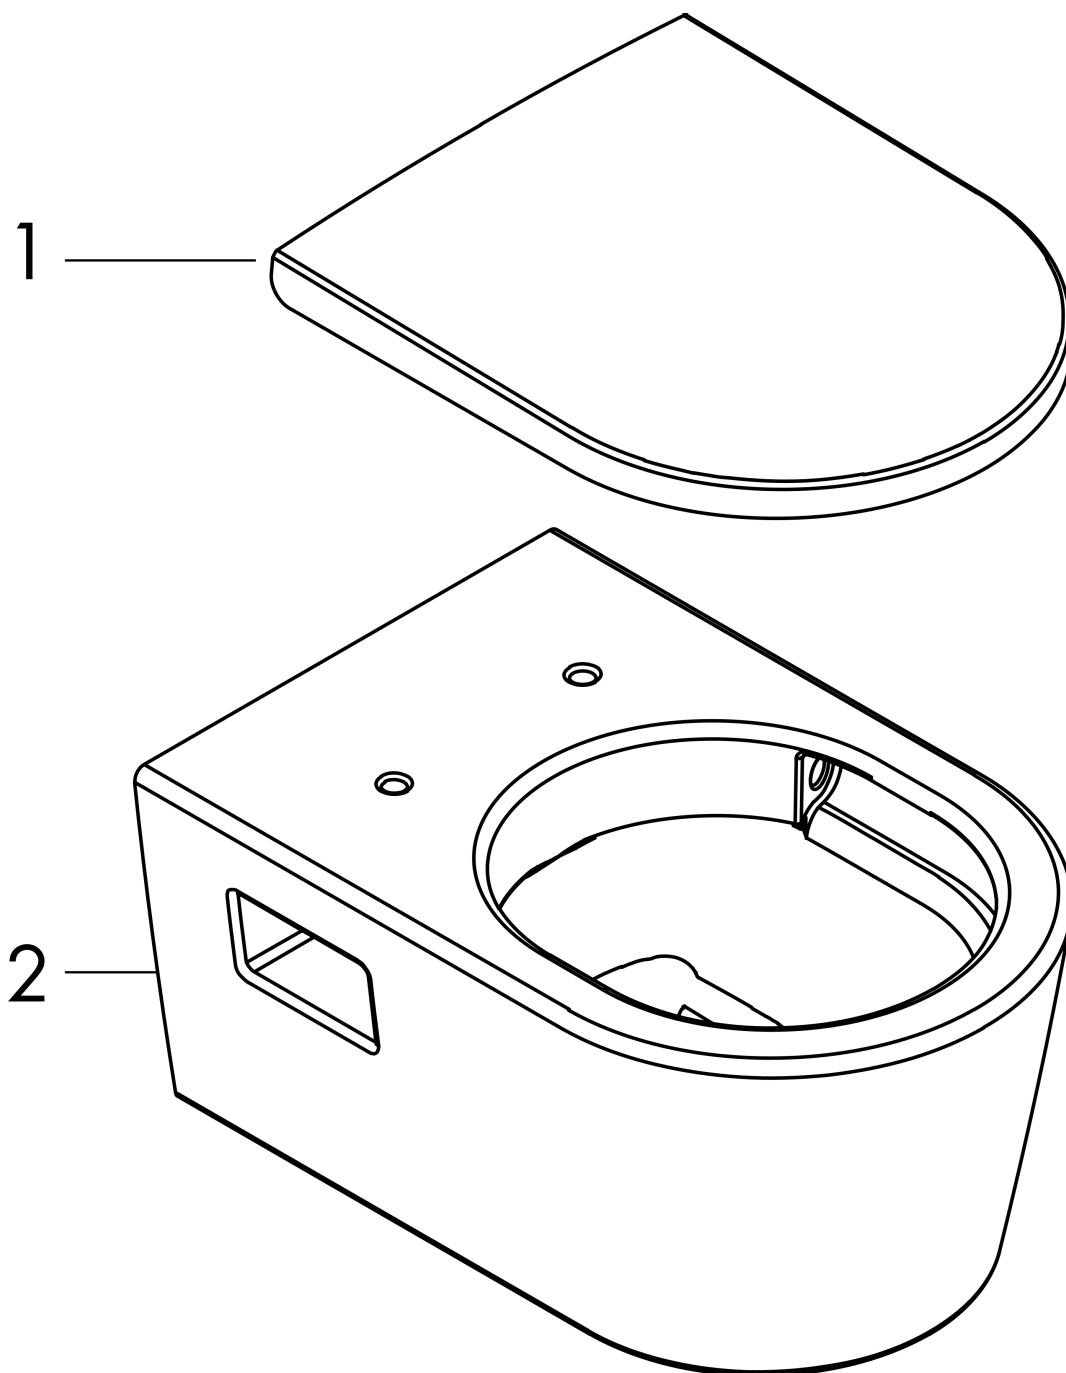

EluPura Original S
wandcloset set 540 AquaChannel Flush met toiletzitting
 Oppervlak: **wit** Artikelnummer: **60207450**

Beschrijving

- bestaat uit: WC, toiletzitting en deksel
- materiaal toilet: keramiek
- materiaal zitting en klep: Ureum
- materiaal scharnieren: roestvrijstaal
- Made to fit NoiseReduction: op maat gemaakte geluiddempende mat bijgesloten
- glansgraad keramiek: glanzend
- met verborgen sifon
- rimless
- AquaChannel Flush: Effectief reinigen met krachtige waterstralen
- spoelwaterhoeveelheid: 4,5 l, 5 l, 6 l
- spoeltype: afspoelen
- montagewijze: wandmontage
- zichtbare bevestiging voor het toilet
- wateraansluiting: achterzijde
- hartafstand wandmontage: 180 mm
- hartafstand bevestiging toiletzitting: 160 mm
- positie afvoer: horizontale uitloop
- EU taxonomie: max. 6l/min - Do No Significant Harm (DNSH)

Artikeldetails

Vrijblijvende advies verkoopprijs excl. BTW	299,45 €
Vrijblijvende advies verkoopprijs incl. BTW	362,33 €

Technologie

Productfoto

Maattekening

EluPura Original S
wandcloset set 540 AquaChannel Flush met toiletzitting
Oppervlak: wit Artikelnummer: 60207450

Inbouwvoorbeeld

EluPura Original S
wandcloset set 540 AquaChannel Flush met toiletzitting
 Oppervlak: wit Artikelnummer: 60207450

Explosietekening

Bouwjaar: >04/24

EluPura Original S
wandcloset set 540 AquaChannel Flush met toiletzitting
Oppervlak: **wit** Artikelnummer: **60207450**