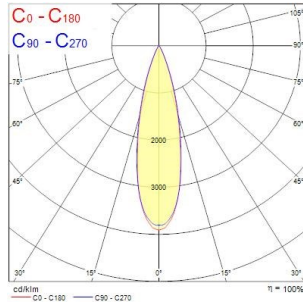

PHOTOMETRY

Interrata Adjustable

INTERRATA ADJUSTABLE L IP67 CLEAR 2000LM 840 MB
0049045

0.5	0.24	E:07	3298
	0.23	E:09	14513
		E:10	14864
1.0	0.48	E:07	8299
	0.47	E:09	3602
		E:10	3748
1.5	0.73	E:07	5599
	0.70	E:09	2324
		E:10	2395
2.0	0.97	E:07	4105
	0.95	E:09	1712
		E:10	1757
2.5	1.21	E:07	3296
	1.16	E:09	1388
		E:10	1439
3.0	1.45	E:07	2802
	1.40	E:09	1208
		E:10	1269

Distance [m] Core diameter [m] Illuminance [lx]

— C0 - C180 (Half beam angle: 36.3°)
— C90 - C270 (Half beam angle: 27.2°)

TECHNICAL DRAWINGS