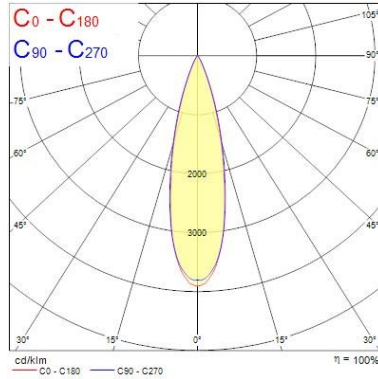

Interrata Adjustable

INTERRATA ADJUSTABLE L IP67 CLEAR 2000LM 840 MB

0049045

Safety data

Optimal operating condition (°C) -20-40

PHOTOMETRY

0.5	0.24 0.23	E(0°) E(C90) E(C0)	32366 14813 14904
1.0	0.48 0.47	E(0°) E(C90) E(C0)	3039 3053 3746
1.5	0.73 0.70	E(0°) E(C90) E(C0)	3599 1624 1665
2.0	0.97 0.93	E(0°) E(C90) E(C0)	2025 913 927
2.5	1.21 1.16	E(0°) E(C90) E(C0)	1296 586 599
3.0	1.45 1.40	E(0°) E(C90) E(C0)	900 406 416

Distance [m] Cone diameter [m] Illuminance [lx]

— C0 - C180 (Half beam angle: 26.2°)
— C90 - C270 (Half beam angle: 27.2°)

TECHNICAL DRAWINGS