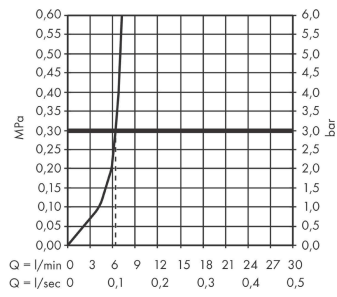

Aqittura M91
keukenkraan 240, 1jet, starter set
Finish: **chrom**   Artikelnummer: **76802000**

Doorstroomdiagram