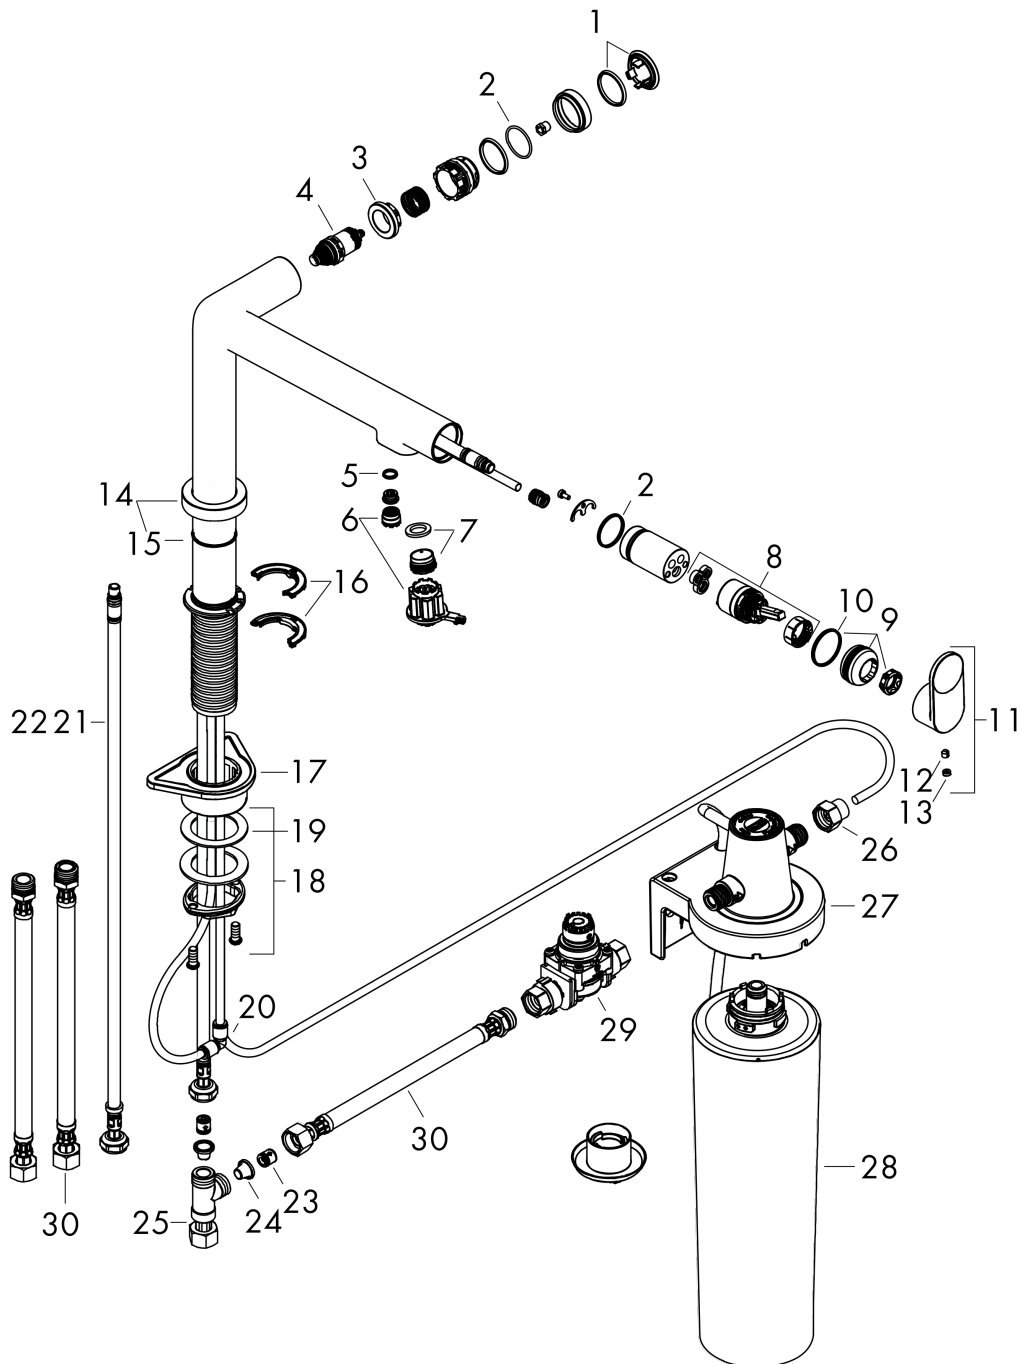

Doorstroomdiagram

Aqittura M91
keukenkraan 240, 1jet, starter set
 Finish: **chrom** Artikelnummer: **76802000**

Explosietekening

Bouwjaar: >03/22

Aqittura M91
keukenkraan 240, 1jet, starter set
 Finish: **chrom** Artikelnummer: **76802000**

Reserveonderdelenlijst

Bouwjaar: >03/22

Regel	Beschrijving	Artikelnummer	Prijs incl. BTW	VE
1	deksel	92289000	11,13 €	1
2	O-ring 23x1,5	92287000	2,90 €	1
3	moer	98368000	11,13 €	1
4	bovendeel	98463000	44,65 €	1
5	O-ring 8x1,5	98423000	2,90 €	1
6	perlator laminar	94699000	22,39 €	1
7	perlator laminar M18x1 (7 l/min)	96911000	35,82 €	1
8	kardoes compl.	93183000	123,78 €	1
9	moer	94703000	44,65 €	1
10	O-ring 26x1,5	98390000	2,90 €	1
11	greep	94700000	35,82 €	1
12	inbusschroef M5x5	98446000	2,90 €	1
13	greepstop	93735610	8,11 €	1
14	rozet	94704000	44,65 €	1
15	O-ring 25x1,5	98146000	2,90 €	1
16	aanslagringset (60° / 110°)	94705000	11,13 €	1
17	bevestigingsmateriaal	97523000	4,96 €	1
18	schachtbevestigingsset compl. (speciaal)	93253000	17,91 €	1
19	stelring	97548000	2,90 €	1
20	snelkoppeling	94711000	44,65 €	1
21	aansluitslang	94267000	35,82 €	1
22	O-ring 6,6x1,6	93019000	2,90 €	1
23	terugslagklep DW 10	96456000	8,11 €	1
24	zeef	98516000	4,96 €	1
25	T-stuk	94707000	123,78 €	1
26	adapterset	94710000	44,65 €	1
27	wandhouder	94709000	123,78 €	1
28	Filter met actieve kool en mineralisering (Harmony)	76828000	-	1
29	pressure reducer	94708000	156,09 €	1
30	aansluitslang 700 mm G3/8 x G3/8	95896000	55,90 €	1
a	Debietmeter	76818000	-	1