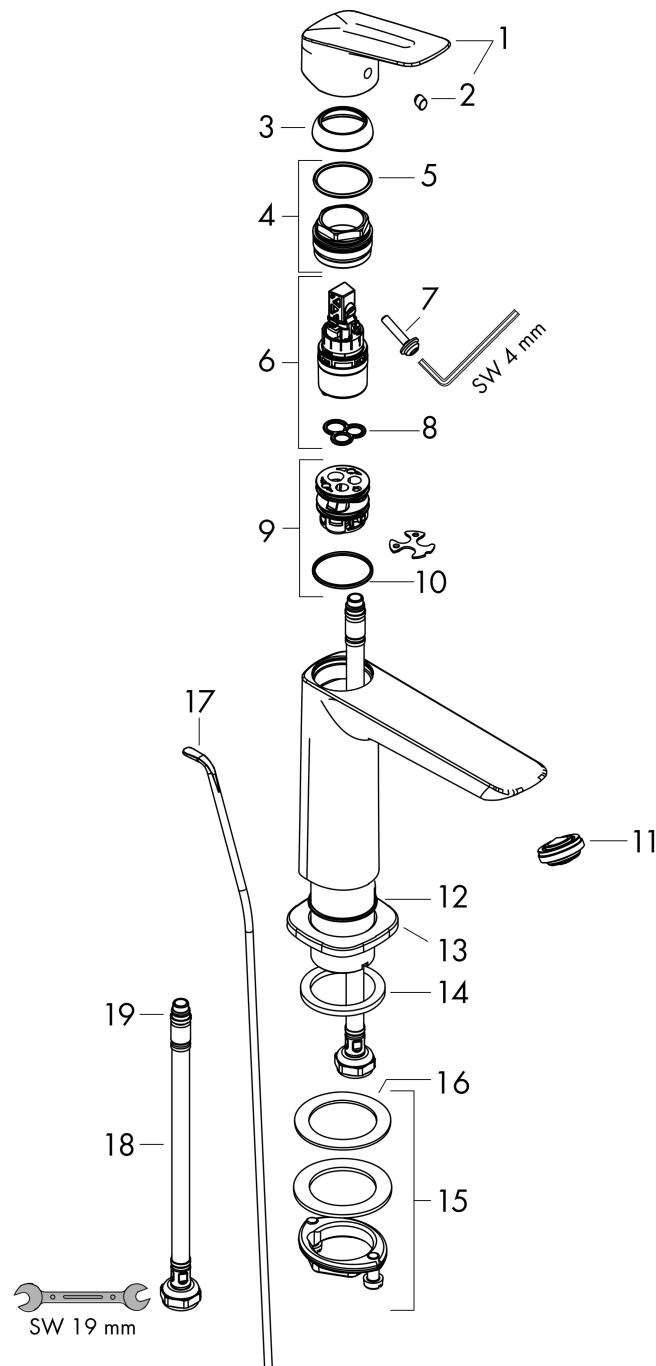

Merk	hansgrohe
Artikelnaam	Logis wastafelmengkraan 240 trekwaste
Art.nr.	71257000
Oppervlakte	chrom
Netto prijs	196,65 EUR

Product foto

Maat tekeningen

Kenmerken

- ComfortZone: 240
- voorsprong uitloop 172 mm
- uitloophoogte: 232 mm
- greepvariant: rechte greep
- vaste uitloop
- straalsoort: normale straal
- maximale doorstroomhoeveelheid bij 3 bar: 5 l/min
- keramisch kardoes
- pop-up afvoergarnituur G 1 ¼
- materiaal afvoergarnituur: synthetisch
- de perlator kan gemakkelijk worden verwijderd met behulp van een muntstuk en zonder gereedschap
- EU taxonomie: max 6l/min - draagt substantieel bij aan duurzaamheid

Technologie

Merk hansgrohe
 Artikelnaam **Logis** wastafelmengkraan 240 trekwaste
 Art.nr. 71257000
 Oppervlakte chroom
 Netto prijs 196,65 EUR

Stroomschema

Merk	hansgrohe
Artikelnaam	Logis wastafelmengkraan 240 trekwaste
Art.nr.	71257000
Oppervlakte	chrom
Netto prijs	196,65 EUR

Explosietekening voor bouwjaar: >06/21

Merk	hansgrohe
Artikelnaam	Logis wastafelmengkraan 240 trekwaste
Art.nr.	71257000
Oppervlakte	chrom
Netto prijs	196,65 EUR

Onderdelen voor bouwjaar: >06/21

Pos	Beschrijving	Art.nr.	Prijs
1	greep	94376000	52,00
2	greepstop	96338000	3,00
3	afdekkap	98863000	40,60
4	moer	98864000	32,70
5	O-ring 24x2	98388000	3,00
6	kardoes compl.	97685000	52,00
7	borgschroef	95140000	4,80
8	dichting	98865000	25,70
9	kardoesadapter	98866000	25,70
10	O-ring 23x2	98398000	3,00
11	perlator M24x1 (5 l/min)	94364000	7,70
12	O-ring 30x1,5	98433000	3,00
13	rozet	94382000	25,70
14	vlakdichting	98749000	4,80
15	schachtbevestigingsset compl. (Ø 32)	13961000	20,40
16	stelring	97548000	3,00
17	trekstang	96657000	10,40
18	aansluitslang 600 mm M8x0,75 G3/8	96556000	20,40
19	O-ring 6,6x1,6	93019000	3,00
a	afvoergarnituur	92168000	32,70
b	schachtverlenging	13898000	64,30