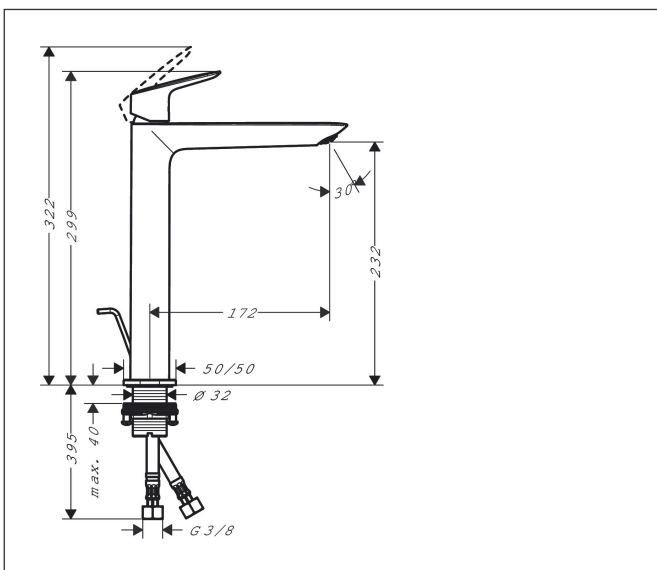

Merk	hansgrohe
Artikelnaam	Logis wastafelmengkraan 240 trekwaste
Art.nr.	71257000
Oppervlakte	chrom
Netto prijs	196,65 EUR

Product foto

Maat tekeningen

Kenmerken

- ComfortZone: 240
- voorsprong uitloop 172 mm
- uitloophoogte: 232 mm
- greepvariant: rechte greep
- vaste uitloop
- straalsoort: normale straal
- maximale doorstroomhoeveelheid bij 3 bar: 5 l/min
- keramisch kardoes
- pop-up afvoergarnituur G 1 ¼
- materiaal afvoergarnituur: synthetisch
- de perlator kan gemakkelijk worden verwijderd met behulp van een muntstuk en zonder gereedschap
- EU taxonomie: max 6l/min - draagt substantieel bij aan duurzaamheid

Technologie

Merk hansgrohe
 Artikelnaam **Logis** wastafelmengkraan 240 trekwaste
 Art.nr. 71257000
 Oppervlakte chroom
 Netto prijs 196,65 EUR

Stroomschema

Merk	hansgrohe
Artikelnaam	Logis wastafelmengkraan 240 trekwaste
Art.nr.	71257000
Oppervlakte	chrom
Netto prijs	196,65 EUR

Explosietekening voor bouwjaar: >06/21

Merk	hansgrohe
Artikelnaam	Logis wastafelmengkraan 240 trekwaste
Art.nr.	71257000
Oppervlakte	chrom
Netto prijs	196,65 EUR

Onderdelen voor bouwjaar: >06/21

Pos	Beschrijving	Art.nr.	Prijs
1	greep	94376000	52,00
2	greepstop	96338000	3,00
3	afdekkap	98863000	40,60
4	moer	98864000	32,70
5	O-ring 24x2	98388000	3,00
6	kardoes compl.	97685000	52,00
7	borgschroef	95140000	4,80
8	dichting	98865000	25,70
9	kardoesadapter	98866000	25,70
10	O-ring 23x2	98398000	3,00
11	perlator M24x1 (5 l/min)	94364000	7,70
12	O-ring 30x1,5	98433000	3,00
13	rozet	94382000	25,70
14	vlakdichting	98749000	4,80
15	schachtbevestigingsset compl. (Ø 32)	13961000	20,40
16	stelring	97548000	3,00
17	trekstang	96657000	10,40
18	aansluitslang 600 mm M8x0,75 G3/8	96556000	20,40
19	O-ring 6,6x1,6	93019000	3,00
a	afvoergarnituur	92168000	32,70
b	schachtverlenging	13898000	64,30