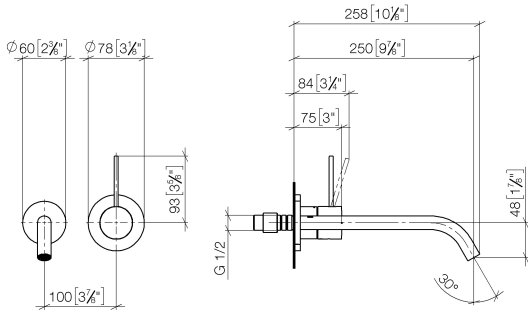

**META META SLIM Waschtisch-Wand-Einhandbatterie ohne Ablaufgarnitur -
Chrom gebürstet**

META

36 861 662

- Ausladung 250 mm
- starrer Auslauf
- runder luftangereicherter Strahl
- Bohrungsdurchmesser Auslauf 37 mm
- Bohrungsdurchmesser Einhandbatterie 57 mm
- Rosette für Auslauf Ø 55 mm
- Rosette für Mischer Ø 78 mm
- Durchfluss max. 5,7 l/min
- bleifrei
- Dieses Produkt leistet einen Beitrag zur Erfüllung der Vorgaben von nachhaltigen Gebäudezertifizierungen, z.B. LEED®, BREEAM®, DGNB

36 861 662
mm [Inches]

Durchflussdiagramm

Wurfweitendiagramm

Codes & Standards

DIN 4109

EN 817

ISO 3822

Ü-Zeichen

META META SLIM Waschtisch-Wand-Einhandbatterie ohne Ablaufgarnitur -
Chrom gebürstet

META

36 861 662

Zertifikate

LGA_29

DVGW_DW-
6512DN0

META META SLIM Waschtisch-Wand-Einhandbatterie ohne Ablaufgarnitur -
Chrom gebürstet