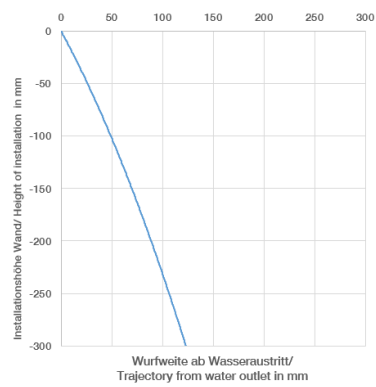

Wurfweitendiagramm