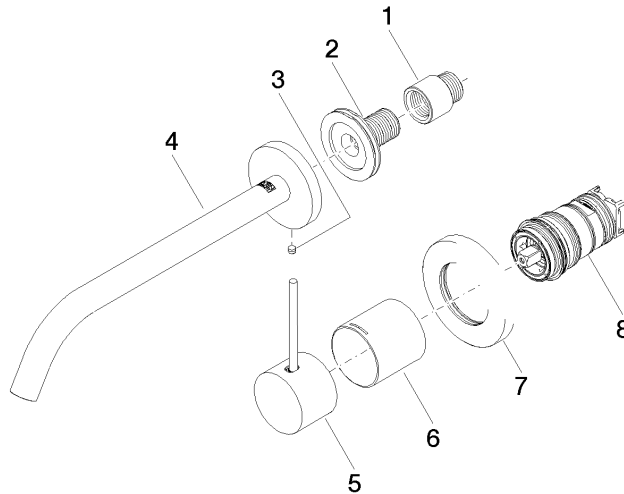

**META META SLIM Waschtisch-Wand-Einhandbatterie ohne Ablaufgarnitur -
Chrom gebürstet**

META

36 861 662

Ersatzteilstückliste

Produktversion bis 9/1/2021

Produktversion von 12/31/2019 bis 8/31/2021

Produktversion von 8/31/2021 bis 9/1/2021