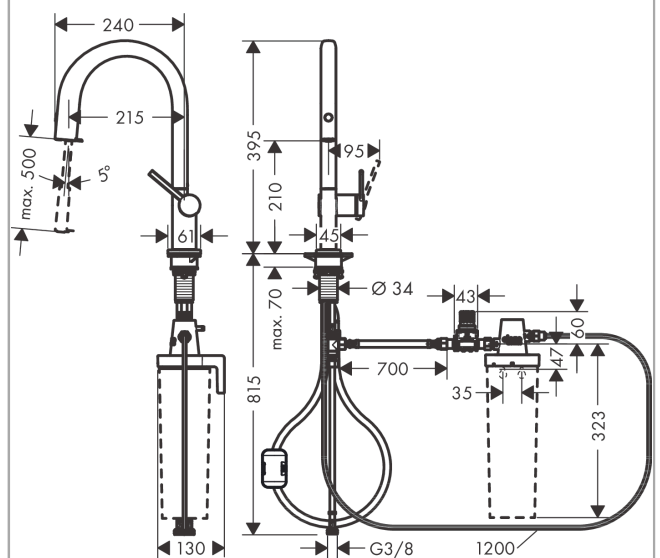

Maattekening