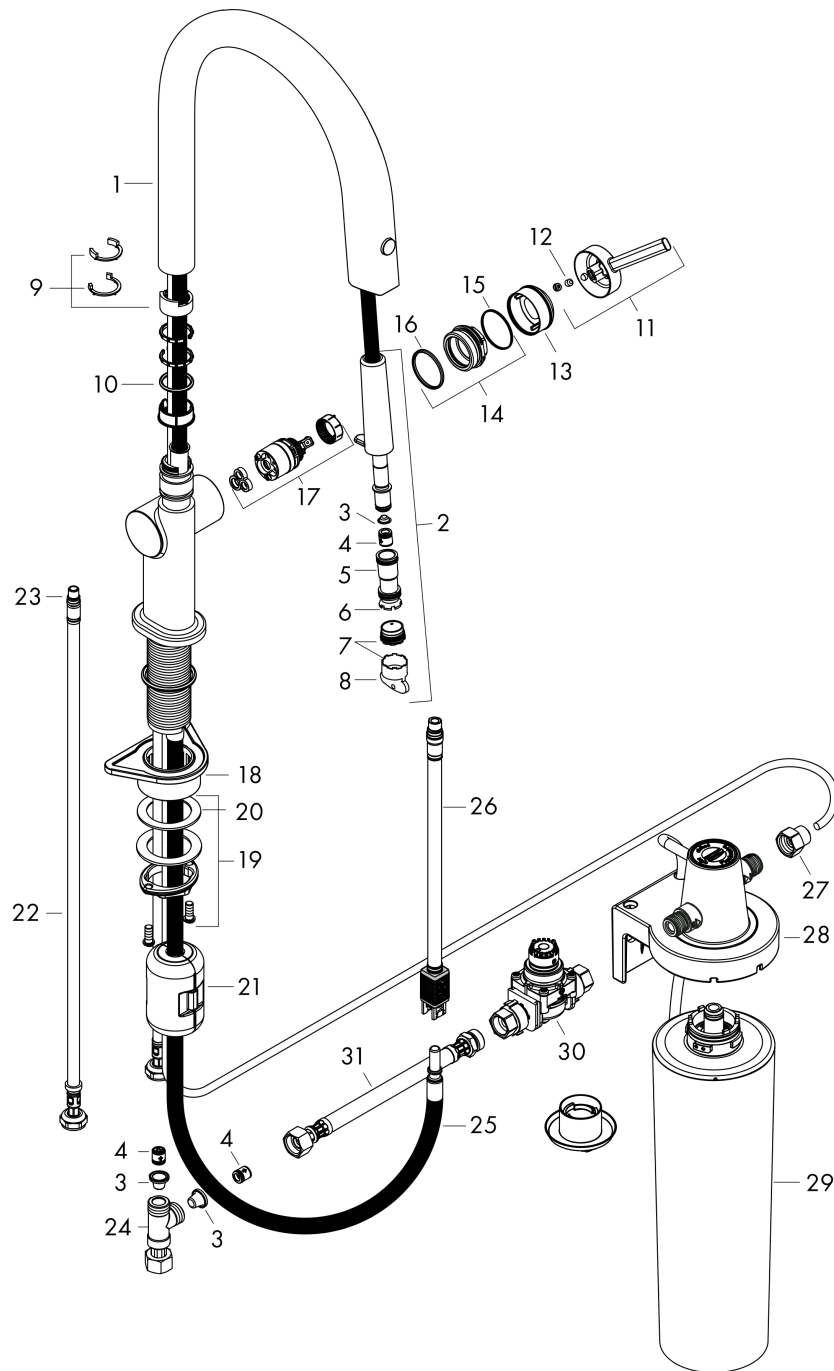

Explosietekening

Bouwjaar: >06/22

Aqittura M91**keukenkraan 210, uittrekbare uitloop, 1jet**Finish: **Mat zwart** Artikelnummer: **76803670****Reserveonderdelenlijst**

Bouwjaar: >06/22

Regel	Beschrijving	Artikelnummer	Prijs incl. BTW	VE
1	uitloop compl.	94713670	234,26 €	1
2	vuistdouche	94512000	44,65 €	1
3	zeef	98516000	4,96 €	1
4	terugslagklep DW 10	96456000	8,11 €	1
5	O-ring 13x1,5	98475000	2,90 €	1
6	O-Ring 12x2,5	98230000	2,90 €	1
7	straalschijf	93748000	22,39 €	1
8	servicesleutel	93750000	8,11 €	1
9	aanslagringset (110° / 150°)	94513000	55,90 €	1
10	O-ring 21x2,5	98211000	2,90 €	1
11	greep	93736670	51,79 €	1
12	inbusschroef M5x5	98446000	2,90 €	1
13	afdekkap	93737670	51,79 €	1
14	moer	93738000	44,65 €	1
15	O-ring 29x2	98391000	2,90 €	1
16	O-ring 30x1,5	98433000	2,90 €	1
17	kardoes compl.	93740000	85,55 €	1
18	bevestigingsmateriaal	97523000	4,96 €	1
19	schachtbevestigingsset compl. (Ø 34)	95049000	14,04 €	1
20	stelring	97548000	2,90 €	1
21	gewicht	92500000	35,82 €	1
22	aansluitslang 900 mm M8x0,75 G3/8	93746000	35,82 €	1
23	O-ring 6,6x1,6	93019000	2,90 €	1
24	T-stuk	94707000	123,78 €	1
25	slang	93745000	70,30 €	1
26	slang	94714000	44,65 €	1
27	adapterset	94710000	44,65 €	1
28	wandhouder	94709000	123,78 €	1
29	Filter met actieve kool en mineralisering (Harmony)	76828000	-	1
30	pressure reducer	94708000	156,09 €	1
31	aansluitslang 700 mm G3/8 x G3/8	95896000	55,90 €	1
a	Debietmeter	76818000	-	1