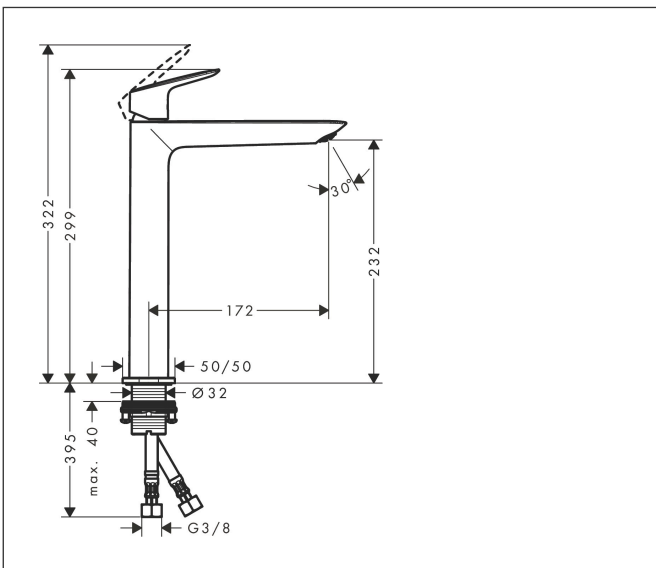

Merk	hansgrohe
Artikelnaam	Logis wastafelmengkraan 240 zonder afvoer
Art.nr.	71258000
Oppervlakte	chrom
Netto prijs	190,85 EUR

Product foto

Kenmerken

- ComfortZone: 240
- voorsprong uitloop 172 mm
- uitloophoogte: 232 mm
- greepvariant: rechte greep
- vaste uitloop
- straalsoort: normale straal
- maximale doorstroomhoeveelheid bij 3 bar: 5 l/min
- keramisch kardoes
- de perlator kan gemakkelijk worden verwijderd met behulp van een muntstuk en zonder gereedschap
- EU taxonomie: max 6l/min - draagt substantieel bij aan duurzaamheid

Maat tekeningen

Technologie

Merk hansgrohe
 Artikelnaam **Logis** wastafelmengkraan 240 zonder afvoer
 Art.nr. 71258000
 Oppervlakte chroom
 Netto prijs 190,85 EUR

Stroomschema

Merk	hansgrohe
Artikelnaam	Logis wastafelmengkraan 240 zonder afvoer
Art.nr.	71258000
Oppervlakte	chrom
Netto prijs	190,85 EUR

Explosietekening voor bouwjaar: >06/21

Merk	hansgrohe
Artikelnaam	Logis wastafelmengkraan 240 zonder afvoer
Art.nr.	71258000
Oppervlakte	chrom
Netto prijs	190,85 EUR

Onderdelen voor bouwjaar: >06/21

Pos	Beschrijving	Art.nr.	Prijs
1	greep	94376000	52,00
2	greepstop	96338000	3,00
3	afdekkap	98863000	40,60
4	moer	98864000	32,70
5	O-ring 24x2	98388000	3,00
6	kardoes compl.	97685000	52,00
7	borgschroef	95140000	4,80
8	dichting	98865000	25,70
9	kardoesadapter	98866000	25,70
10	O-ring 23x2	98398000	3,00
11	perlator M24x1 (5 l/min)	94364000	7,70
12	O-ring 30x1,5	98433000	3,00
13	rozet	94382000	25,70
14	vlakdichting	98749000	4,80
15	schachtbevestigingsset compl. (Ø 32)	13961000	20,40
16	stelring	97548000	3,00
17	aansluitslang 600 mm M8x0,75 G3/8	96510000	20,40
18	O-ring 7x1,5	98422000	3,00
a	Afvoerplug Push-Open	50105000	25,79
b	schachtverlenging	13898000	64,30