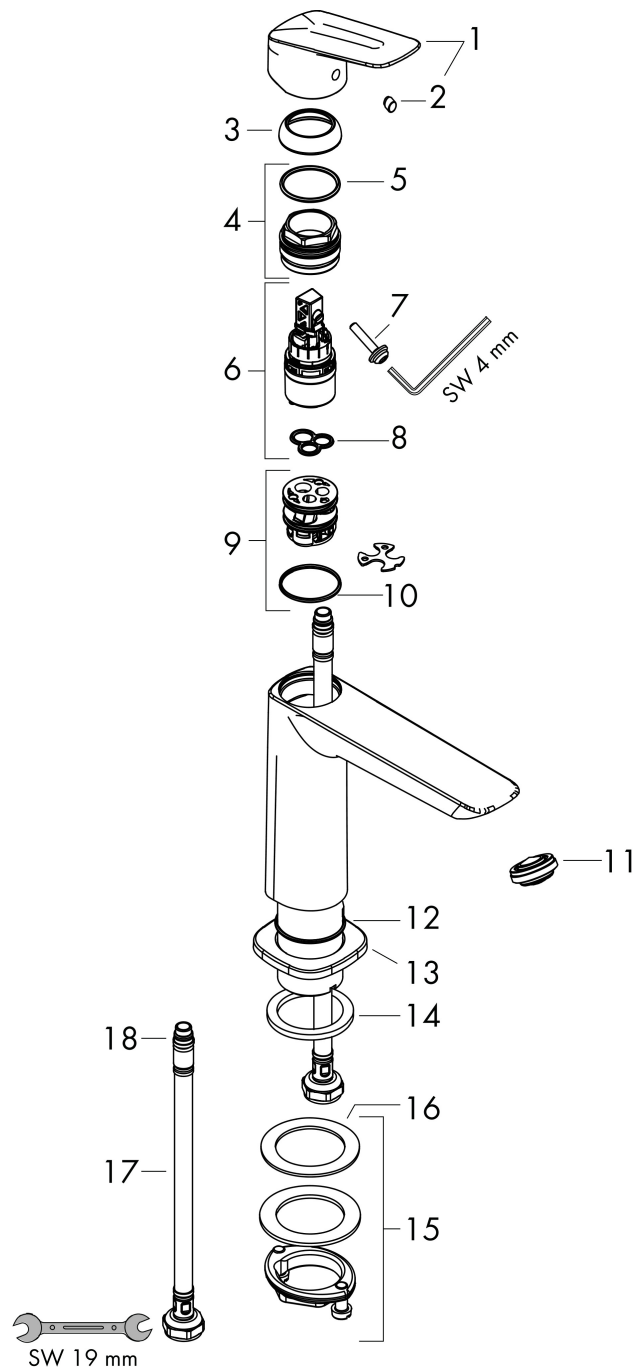

Merk	hansgrohe
Artikelnaam	Logis wastafelmengkraan 240 zonder afvoer
Art.nr.	71258000
Oppervlakte	chrom
Netto prijs	190,85 EUR

Product foto

Kenmerken

- ComfortZone: 240
- voorsprong uitloop 172 mm
- uitloophoogte: 232 mm
- greepvariant: rechte greep
- vaste uitloop
- straalsoort: normale straal
- maximale doorstroomhoeveelheid bij 3 bar: 5 l/min
- keramisch kardoes
- de perlator kan gemakkelijk worden verwijderd met behulp van een muntstuk en zonder gereedschap
- EU taxonomie: max 6l/min - draagt substantieel bij aan duurzaamheid

Maat tekeningen

Technologie

Merk hansgrohe
 Artikelnaam **Logis** wastafelmengkraan 240 zonder afvoer
 Art.nr. 71258000
 Oppervlakte chroom
 Netto prijs 190,85 EUR

Stroomschema

Merk	hansgrohe
Artikelnaam	Logis wastafelmengkraan 240 zonder afvoer
Art.nr.	71258000
Oppervlakte	chrom
Netto prijs	190,85 EUR

Explosietekening voor bouwjaar: >06/21

Merk	hansgrohe
Artikelnaam	Logis wastafelmengkraan 240 zonder afvoer
Art.nr.	71258000
Oppervlakte	chrom
Netto prijs	190,85 EUR

Onderdelen voor bouwjaar: >06/21

Pos	Beschrijving	Art.nr.	Prijs
1	greep	94376000	52,00
2	greepstop	96338000	3,00
3	afdekkap	98863000	40,60
4	moer	98864000	32,70
5	O-ring 24x2	98388000	3,00
6	kardoes compl.	97685000	52,00
7	borgschroef	95140000	4,80
8	dichting	98865000	25,70
9	kardoesadapter	98866000	25,70
10	O-ring 23x2	98398000	3,00
11	perlator M24x1 (5 l/min)	94364000	7,70
12	O-ring 30x1,5	98433000	3,00
13	rozet	94382000	25,70
14	vlakdichting	98749000	4,80
15	schachtbevestigingsset compl. (Ø 32)	13961000	20,40
16	stelring	97548000	3,00
17	aansluitslang 600 mm M8x0,75 G3/8	96510000	20,40
18	O-ring 7x1,5	98422000	3,00
a	Afvoerplug Push-Open	50105000	25,79
b	schachtverlenging	13898000	64,30