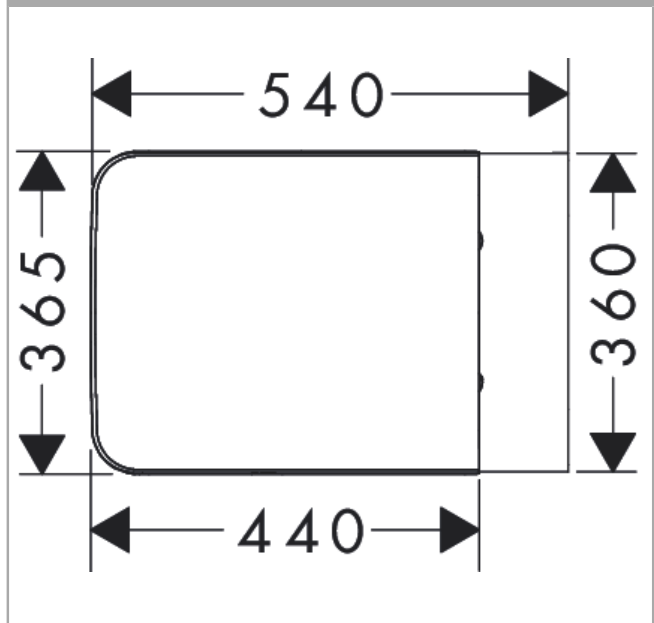

EluPura Original Q
wandcloset set 540 AquaChannel Flush met toiletzitting
 Finish: wit Artikelnummer: **60208450**

Beschrijving

- bestaat uit: WC, toiletzitting en deksel
- materiaal toilet: keramiek
- materiaal zitting en klep: Ureum
- materiaal scharnieren: roestvrijstaal
- Made to fit NoiseReduction: op maat gemaakte geluiddempende mat bijgesloten
- glansgraad keramiek: glanzend
- met verborgen sifon
- rimless
- AquaChannel Flush: Effectief reinigen met krachtige waterstralen
- spoelwaterhoeveelheid: 4,5 l, 5 l, 6 l
- spoeltype: afspoelen
- montagewijze: wandmontage
- zichtbare bevestiging voor het toilet
- wateraansluiting: achterzijde
- hartafstand wandmontage: 180 mm
- hartafstand bevestiging toiletzitting: 160 mm
- positie afvoer: horizontale uitloop
- EU taxonomie: max. 6l/min - Do No Significant Harm (DNSH)

Artikeldetails

Vrijblijvende advies verkoopprijs excl. BTW	343,45 €
Vrijblijvende advies verkoopprijs incl. BTW	415,57 €

Technologie

Productfoto

Maattekening

EluPura Original Q
 wandcloset set 540 AquaChannel Flush met toiletzitting
 Finish: wit Artikelnummer: 60208450