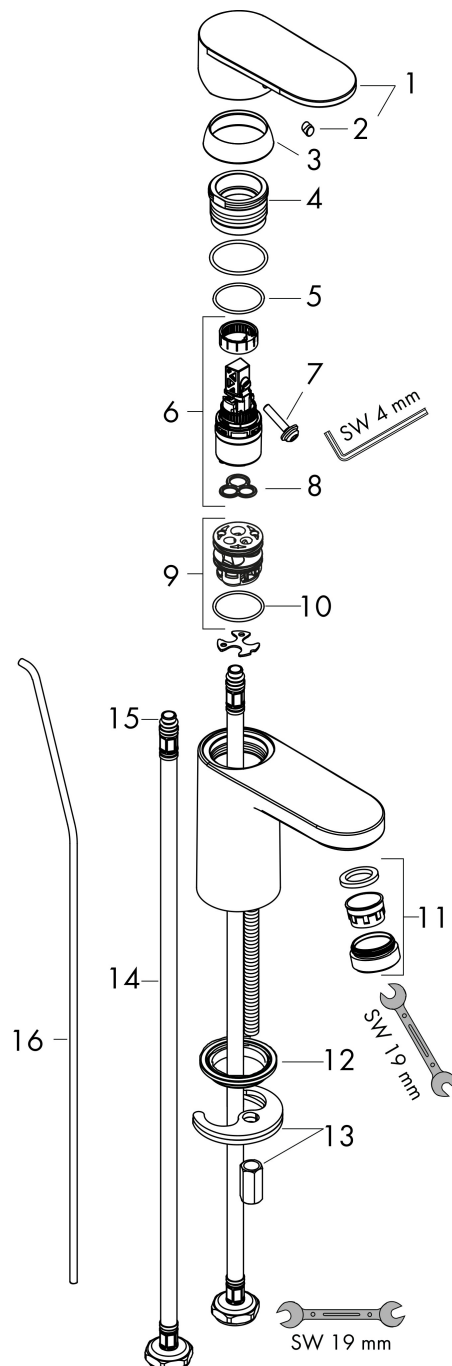

Merk	hansgrohe
Artikelnaam	Vernis Blend ééngreeps wastafelmengkraan 70 CoolStart met PopUp trekwaste
Art.nr.	71584000
Oppervlakte	chrom
Netto prijs	80,35 EUR

Product foto

Kenmerken

- ComfortZone: 70
- voorsprong uitloop 89 mm
- uitloophoogte: 71 mm
- greepvariant: rechte greep
- vaste uitloop
- straalsoort: normale straal
- verstelbare perlator
- maximale doorstroomhoeveelheid bij 3 bar: 5 l/min
- keramisch kardoes
- pop-up afvoergarnituur G 1 ¼
- materiaal afvoergarnituur: synthetisch
- koud water met de greep in de middenpositie, bespaart energie en kosten
- EU taxonomie: max 6l/min - draagt substantieel bij aan duurzaamheid

Maat tekeningen

Technologie

Certificaat

Merk hansgrohe
 Artikelnaam **Vernis Blend** ééngreeps wastafelmengkraan 70 CoolStart met PopUp trekwaste
 Art.nr. 71584000
 Oppervlakte chroom
 Netto prijs 80,35 EUR

Stroomschema

Merk	hansgrohe
Artikelnaam	Vernis Blend ééngreeps wastafelmengkraan 70 CoolStart met PopUp trekwaste
Art.nr.	71584000
Oppervlakte	chromo
Netto prijs	80,35 EUR

Explosietekening voor bouwjaar: >01/21