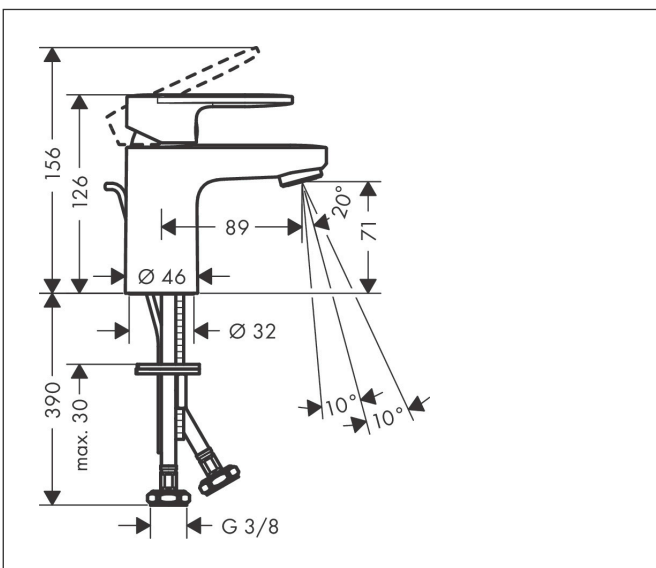

Merk	hansgrohe
Artikelnaam	Vernis Blend ééngreeps wastafelmengkraan 70 CoolStart met PopUp trekwaste
Art.nr.	71584000
Oppervlakte	chrom
Netto prijs	80,35 EUR

Product foto

Kenmerken

- ComfortZone: 70
- voorsprong uitloop 89 mm
- uitloophoogte: 71 mm
- greepvariant: rechte greep
- vaste uitloop
- straalsoort: normale straal
- verstelbare perlator
- maximale doorstroomhoeveelheid bij 3 bar: 5 l/min
- keramisch kardoes
- pop-up afvoergarnituur G 1 ¼
- materiaal afvoergarnituur: synthetisch
- koud water met de greep in de middenpositie, bespaart energie en kosten
- EU taxonomie: max 6l/min - draagt substantieel bij aan duurzaamheid

Maat tekeningen

Technologie

Certificaat

Merk hansgrohe
 Artikelnaam **Vernis Blend** ééngreeps wastafelmengkraan 70 CoolStart met PopUp trekwaste
 Art.nr. 71584000
 Oppervlakte chroom
 Netto prijs 80,35 EUR

Stroomschema

Merk	hansgrohe
Artikelnaam	Vernis Blend ééngreeps wastafelmengkraan 70 CoolStart met PopUp trekwaste
Art.nr.	71584000
Oppervlakte	chromo
Netto prijs	80,35 EUR

Explosietekening voor bouwjaar: >01/21

Merk	hansgrohe
Artikelnaam	Vernis Blend ééngreeps wastafelmengkraan 70 CoolStart met PopUp trekwaste
Art.nr.	71584000
Oppervlakte	chrom
Netto prijs	80,35 EUR

Onderdelen voor bouwjaar: >01/21

Pos	Beschrijving	Art.nr.	Prijs
1	greep	94208000	25,70
2	greepstop	96338000	3,00
3	afdekkap	93680000	7,70
4	moer	93681000	16,60
5	O-ring 24x1,5	98434000	3,00
6	kardoes compl.	97685000	52,00
7	borgschroef	95140000	4,80
8	dichting	98865000	25,70
9	kardoesadapter	98866000	25,70
10	O-ring 23x2	98398000	3,00
11	perlator zwenkbaar M24x1 (5 l/min)	93834000	16,60
12	dichting Ø 42	98722000	4,80
13	schachtbevestigingsset compl.	96016000	25,70
14	trekstang	93683000	10,40
a	afvoergarnituur	92168000	32,70