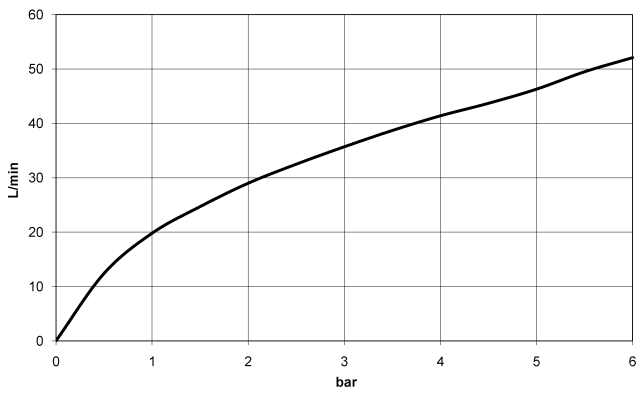

36 210 705

Durchflussdiagramm

Codes & Standards

DIN 4109

ISO 3822

Scottish Water
Byelaws

UK Water Supply
Regulations

Ü-Zeichen