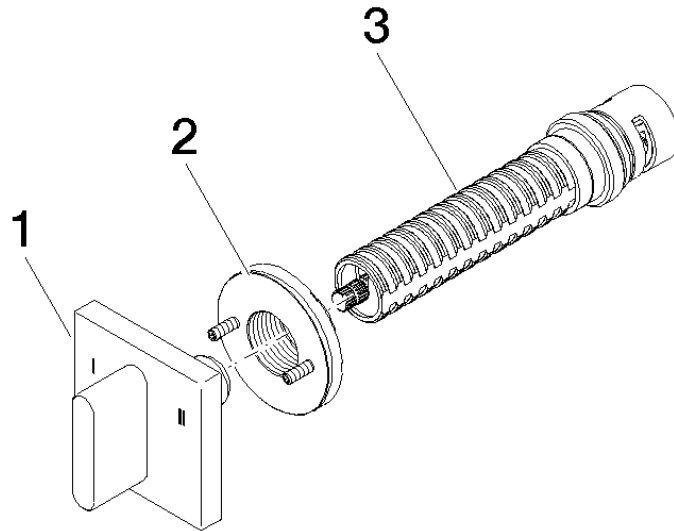

36 210 705

Produktversion von 4/1/2022

Ersatzteile für die
anderen
Oberflächenvarianten
finden Sie hier:
Chrom