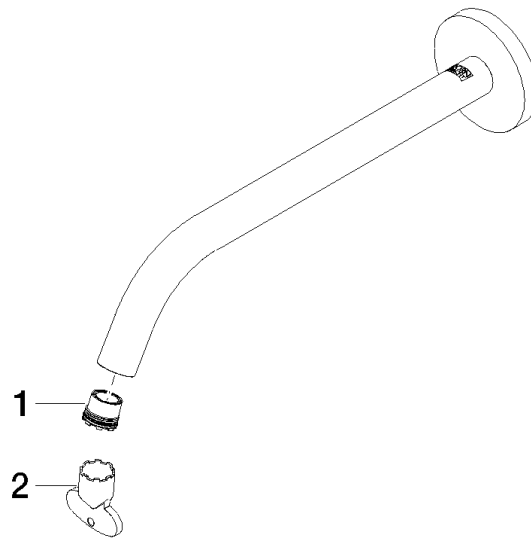

Auslauf für Waschtisch Wand 250 mm, 4,54 l/min. - Platin gebürstet

90 28 22 324 01

Auslauf für Waschtisch Wand 250 mm, 4,54 l/min. - Platin gebürstet

90 28 22 324 01

Auslauf für Waschtisch Wand 250 mm, 4,54 l/min. - Platin gebürstet

90 28 22 324 01

Auslauf für Waschtisch Wand 250 mm, 4,54 l/min. - Platin gebürstet

90 28 22 324 01

Produktversion bis 10/1/2020

Produktversion ab 10/1/2020

Auslauf für Waschtisch Wand 250 mm, 4,54 l/min. - Platin gebürstet